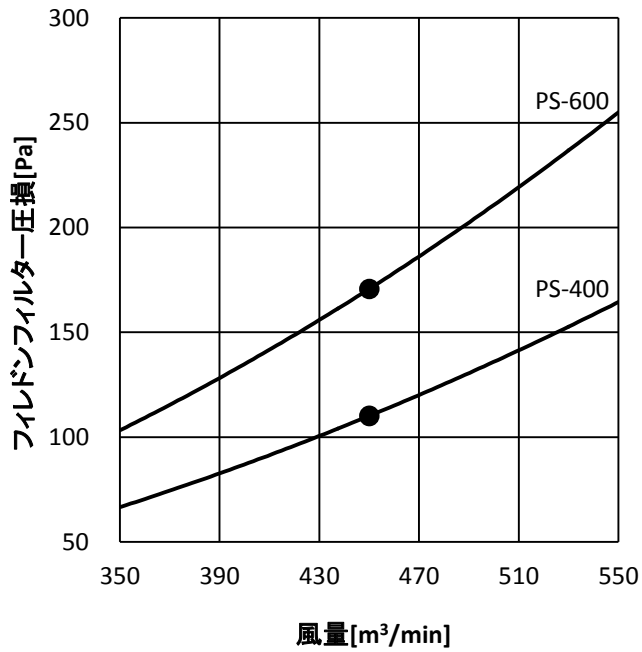

**フィレドフィルター圧損線図**  
 線図の●印は標準風量時を示します。

・PFAV-P1400DMJ1

・PFAV-P1600DMJ1

・PFAV-P1600DMJ1-F