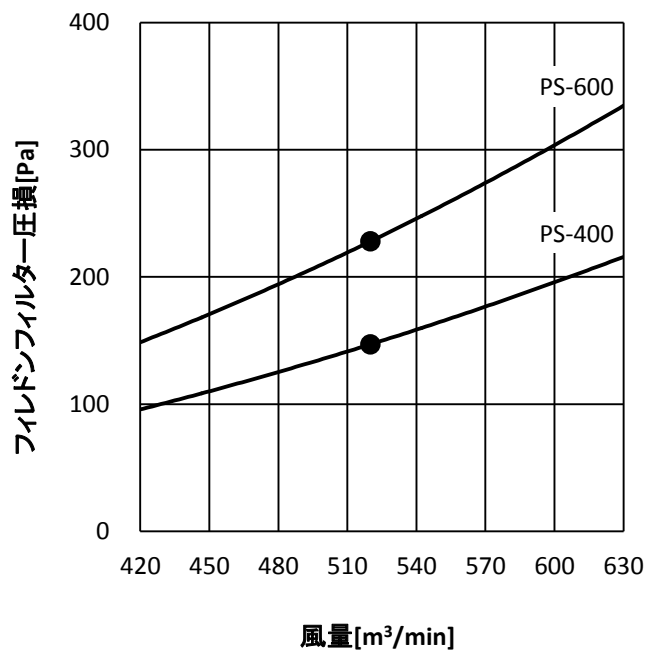

**フィレドフィルター圧損線図**  
 線図の●印は標準風量時を示します。

・PFAV-P1400DMJ1

・PFAV-P1600DMJ1

・PFAV-P1600DMJ1-F