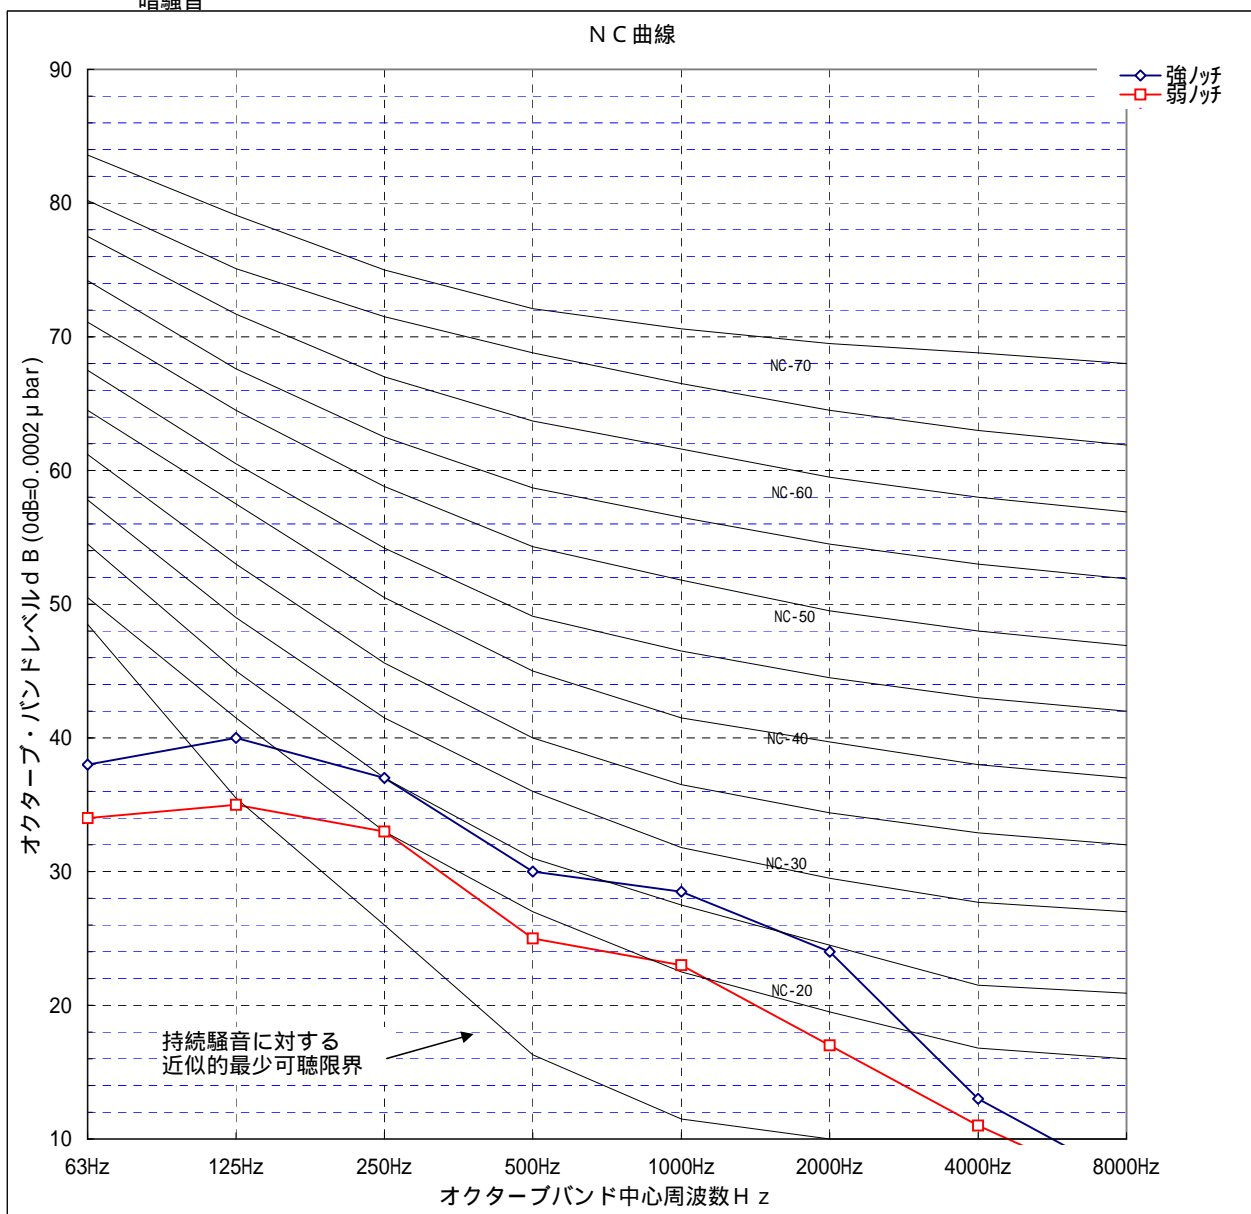

区分	参考・最終	仕様 (測定位置等)										
日付												
測定場所	無響音室											
使用計器												
暗騒音												
	機外静圧：35Pa 後ろ吸込み、円形ダクトフランジ仕様											
No	記号	条件	63Hz	125Hz	250Hz	500Hz	1000Hz	2000Hz	4000Hz	8000Hz	Aスケール	Aスケール計算
1		強ノッチ	38.0	40.0	37.0	30.0	28.5	24.0	13.0	7.0		34.0
2		弱ノッチ	34.0	35.0	33.0	25.0	23.0	17.0	11.0	6.0		29.0
3												
4												
5												

暗騒音

WYNB0-7272A