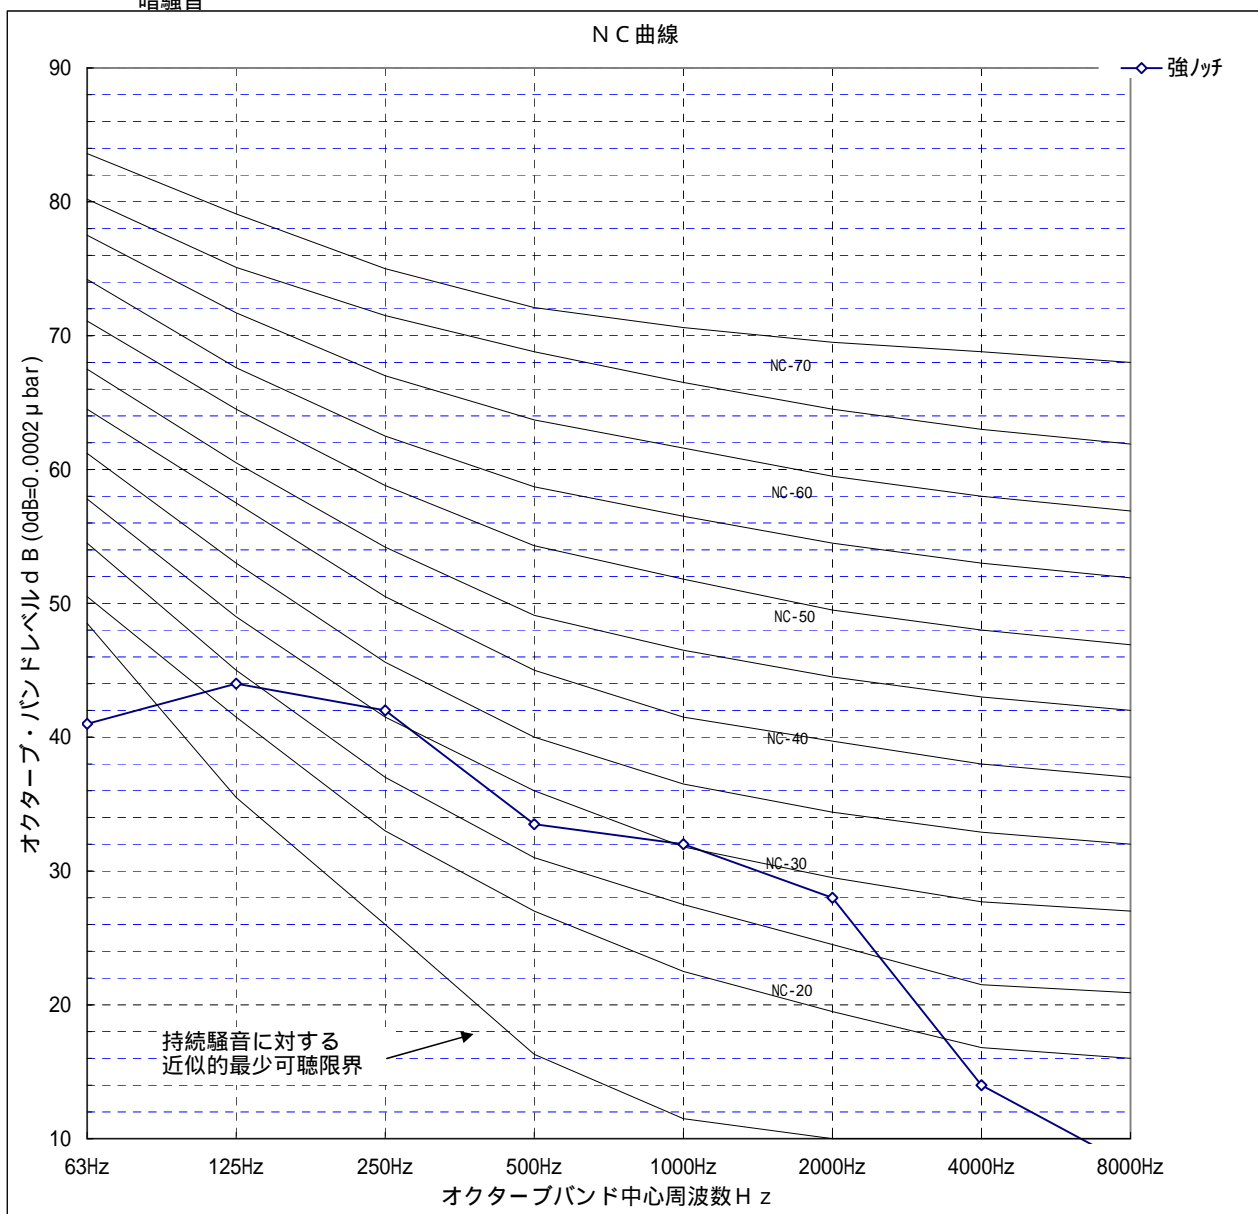

区分	参考・最終	仕様 (測定位置等)										
日付												
測定場所	無響音室											
使用計器												
暗騒音												
		機外静圧：100Pa										
		後ろ吸込み、吹出し角ダクトフランジ仕様										
No	記号	条件	63Hz	125Hz	250Hz	500Hz	1000Hz	2000Hz	4000Hz	8000Hz	Aスケール	Aスケール計算
1		強ノッチ	41.0	44.0	42.0	33.5	32.0	28.0	14.0	8.0		38.0
2												
3												
4												
5												

暗騒音

WYNBO-7226-B