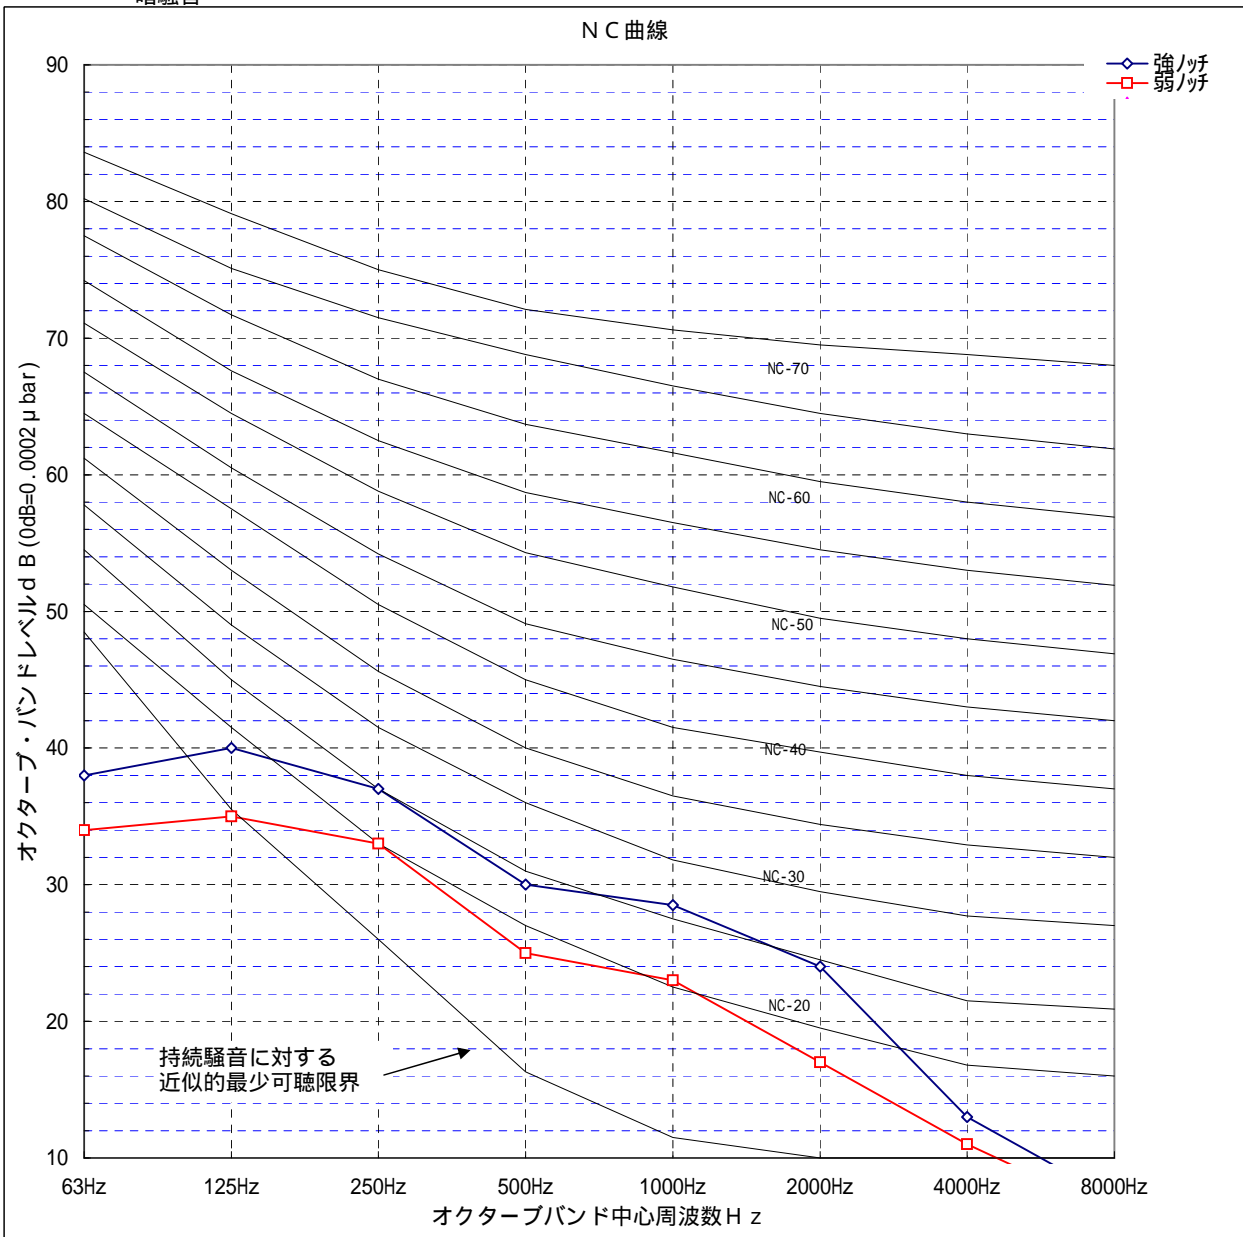

区分	参考・最終	仕様 (測定位置等)										
日付												
測定場所	無響音室											
使用計器												
暗騒音												
No	記号	条件	63Hz	125Hz	250Hz	500Hz	1000Hz	2000Hz	4000Hz	8000Hz	Aスケール	Aスケール計算
1		強ノッチ	38.0	40.0	37.0	30.0	28.5	24.0	13.0	7.0		34.0
2		弱ノッチ	34.0	35.0	33.0	25.0	23.0	17.0	11.0	6.0		29.0
3												
4												
5												

暗騒音

WYNB0-7226-B