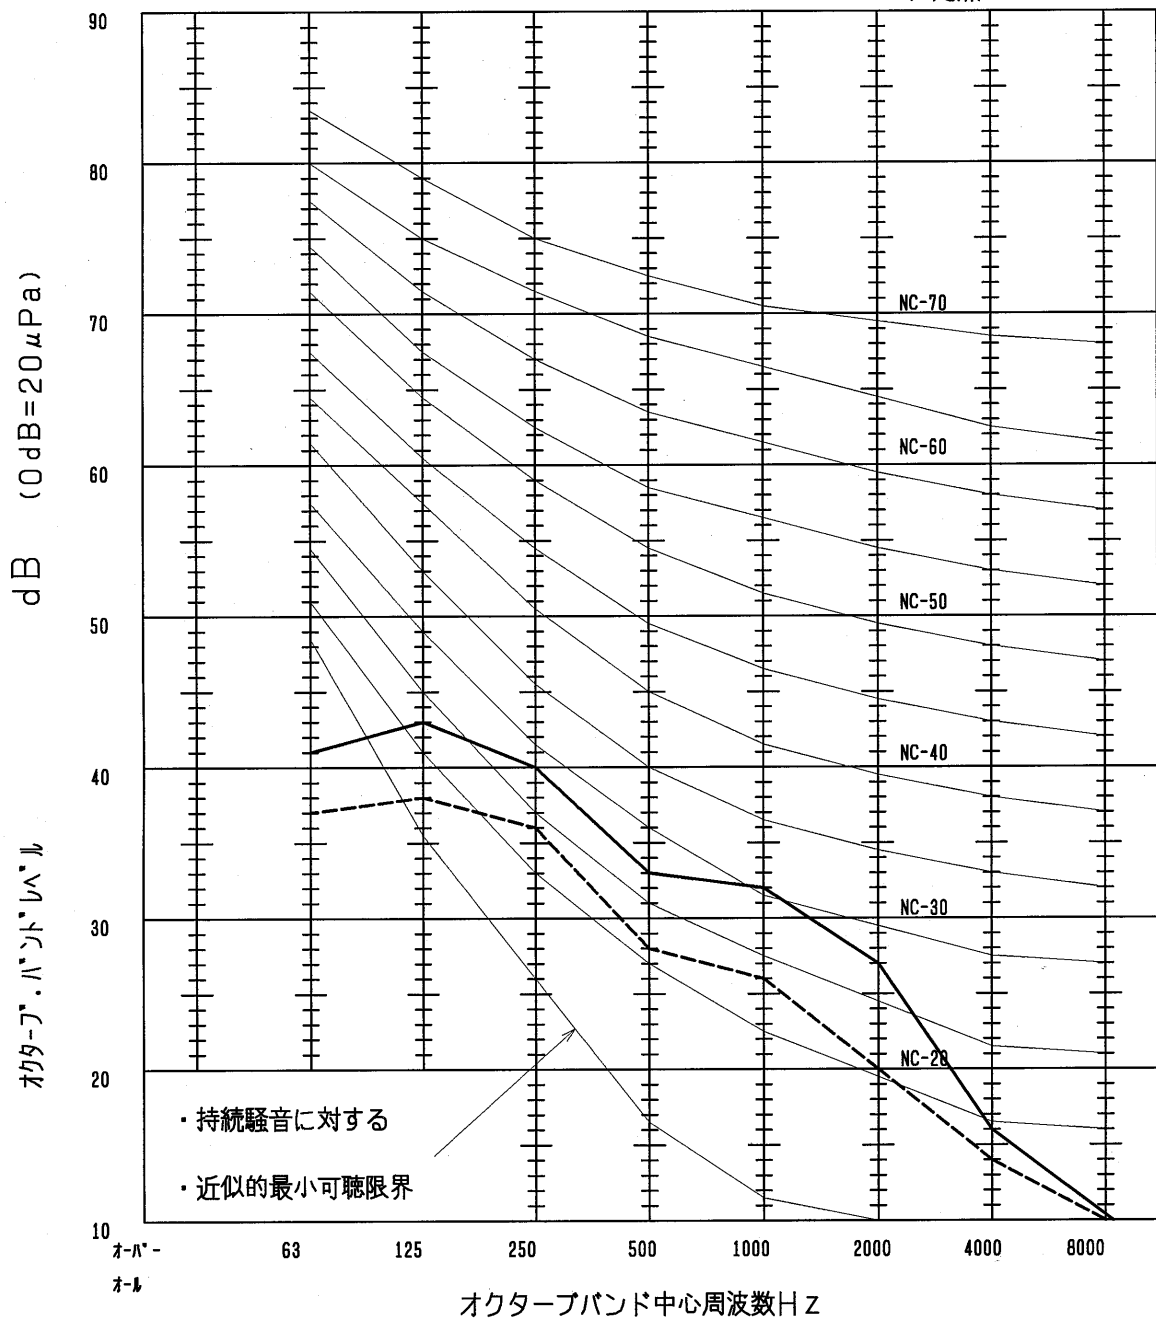

三菱電機株式会社

騒音のオクターブ分析 (NC曲線による評価)

PDFY-J22・28・36M-A (1)

PDFY-J/P22・28・36M-C

形名 PDFY-P22・28・36M-E (1, 2)

測定条件 暗騒音25 dB (A特性) 以下の無響音室で測定。

騒音値

——	強ノッチ	37	dB (A特性)
----	弱ノッチ	32	dB (A特性)

標準円形ダクト仕様35Pa

下吸込仕様

キャンバスダクト

補助ダクト

2m

270

吸込パネル

1.5m

注) 別売部品の角ダクト装着による
機外静圧50Pa時も同一です。

測定点

WYNB0-1054-E