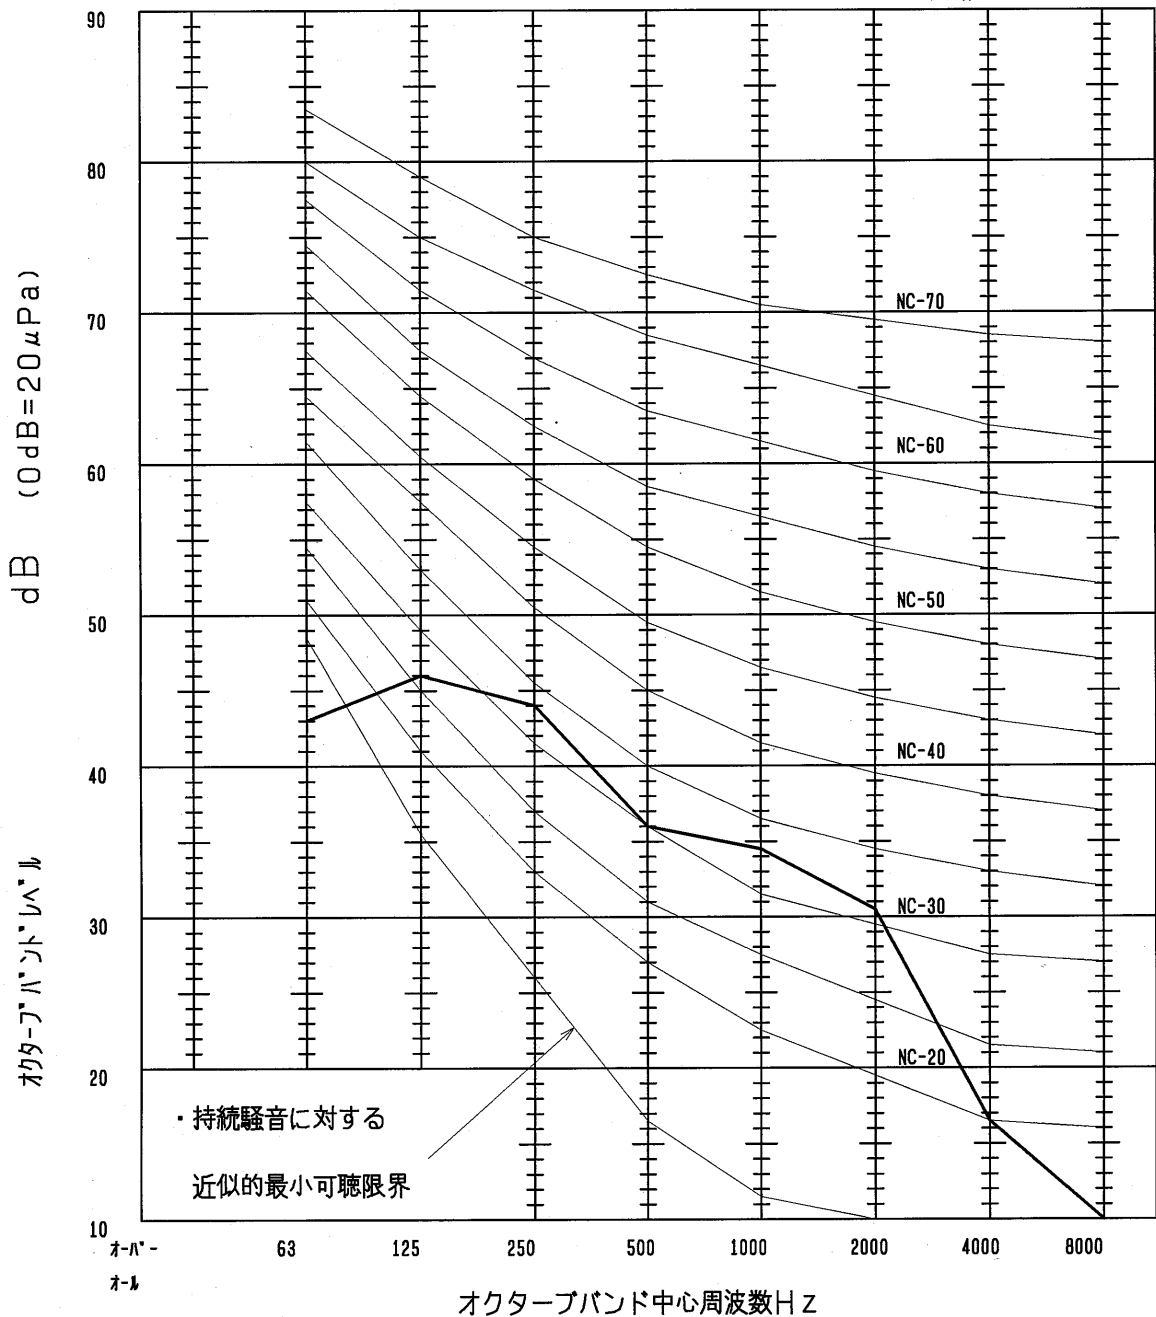

強ノッチ	41	dB (A特性)
------	----	----------

標準円形ダクト仕様85Pa
下吸込仕様

キャンパスダクト

補助ダクト

吸込パネル

測定点

注) 別売部品の角ダクト装着による
機外静圧100Pa時も同一です。

	WYNB0-1087-E	
--	--------------	--