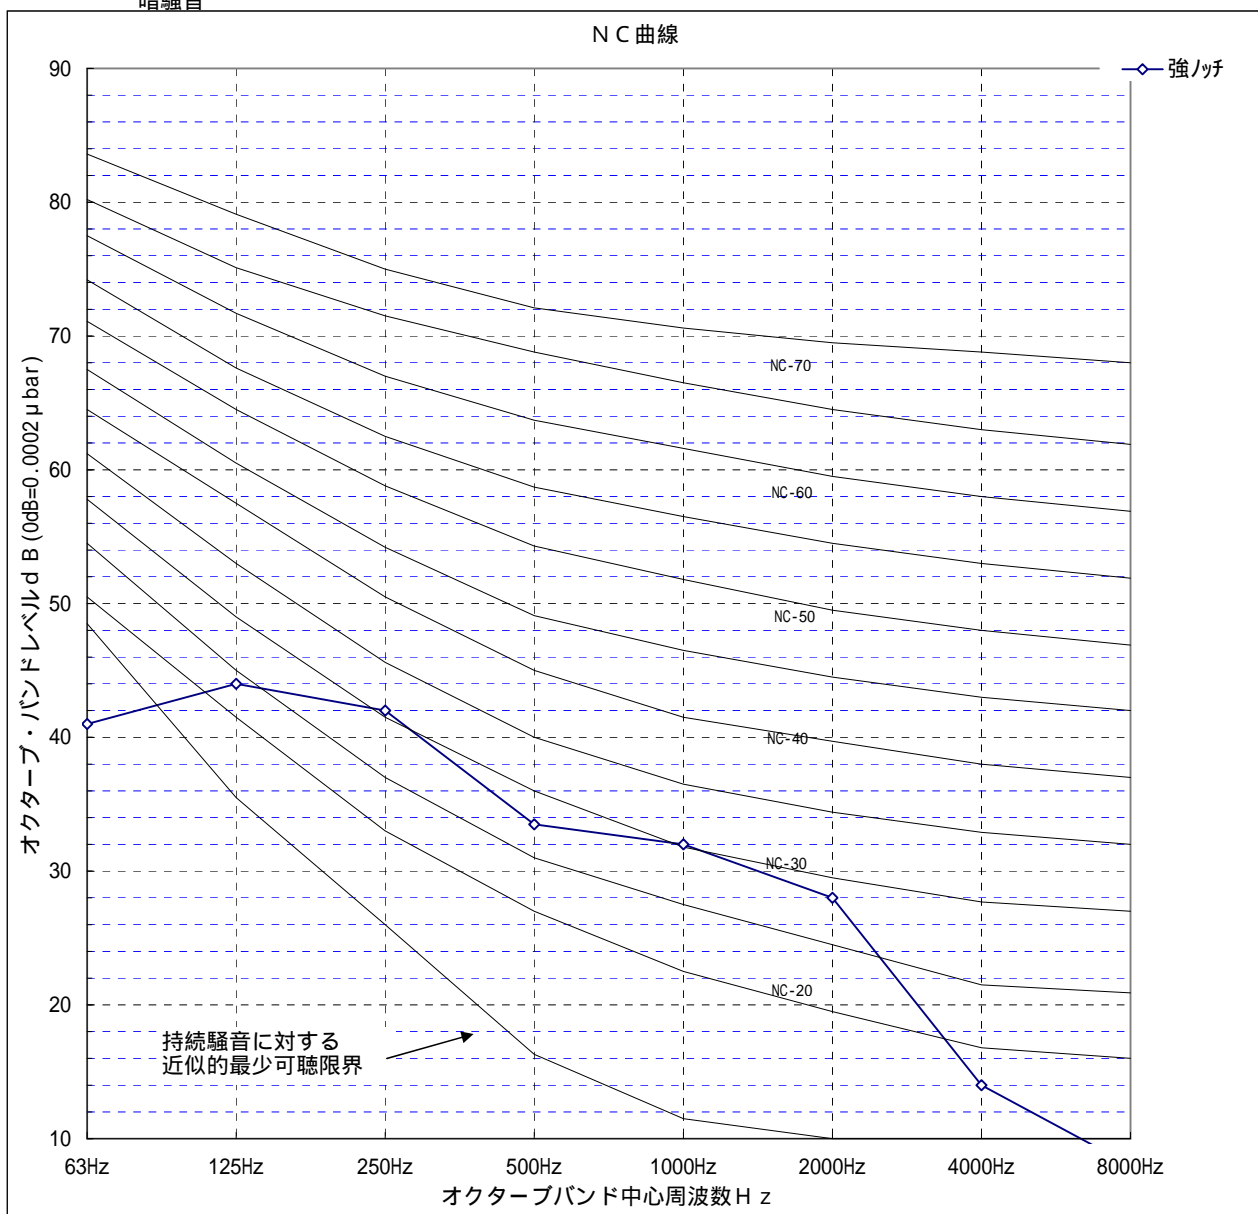

区分	参考・最終	仕様 (測定位置等)										
日付												
測定場所	無響音室											
使用計器												
暗騒音												
	機外静圧：85Pa 後ろ吸込み、円形ダクトフランジ仕様											
No	記号	条件	63Hz	125Hz	250Hz	500Hz	1000Hz	2000Hz	4000Hz	8000Hz	Aスケール	Aスケール計算
1		強ノッチ	41.0	44.0	42.0	33.5	32.0	28.0	14.0	8.0		38.0
2												
3												
4												
5												

暗騒音

WYNB0-7272A