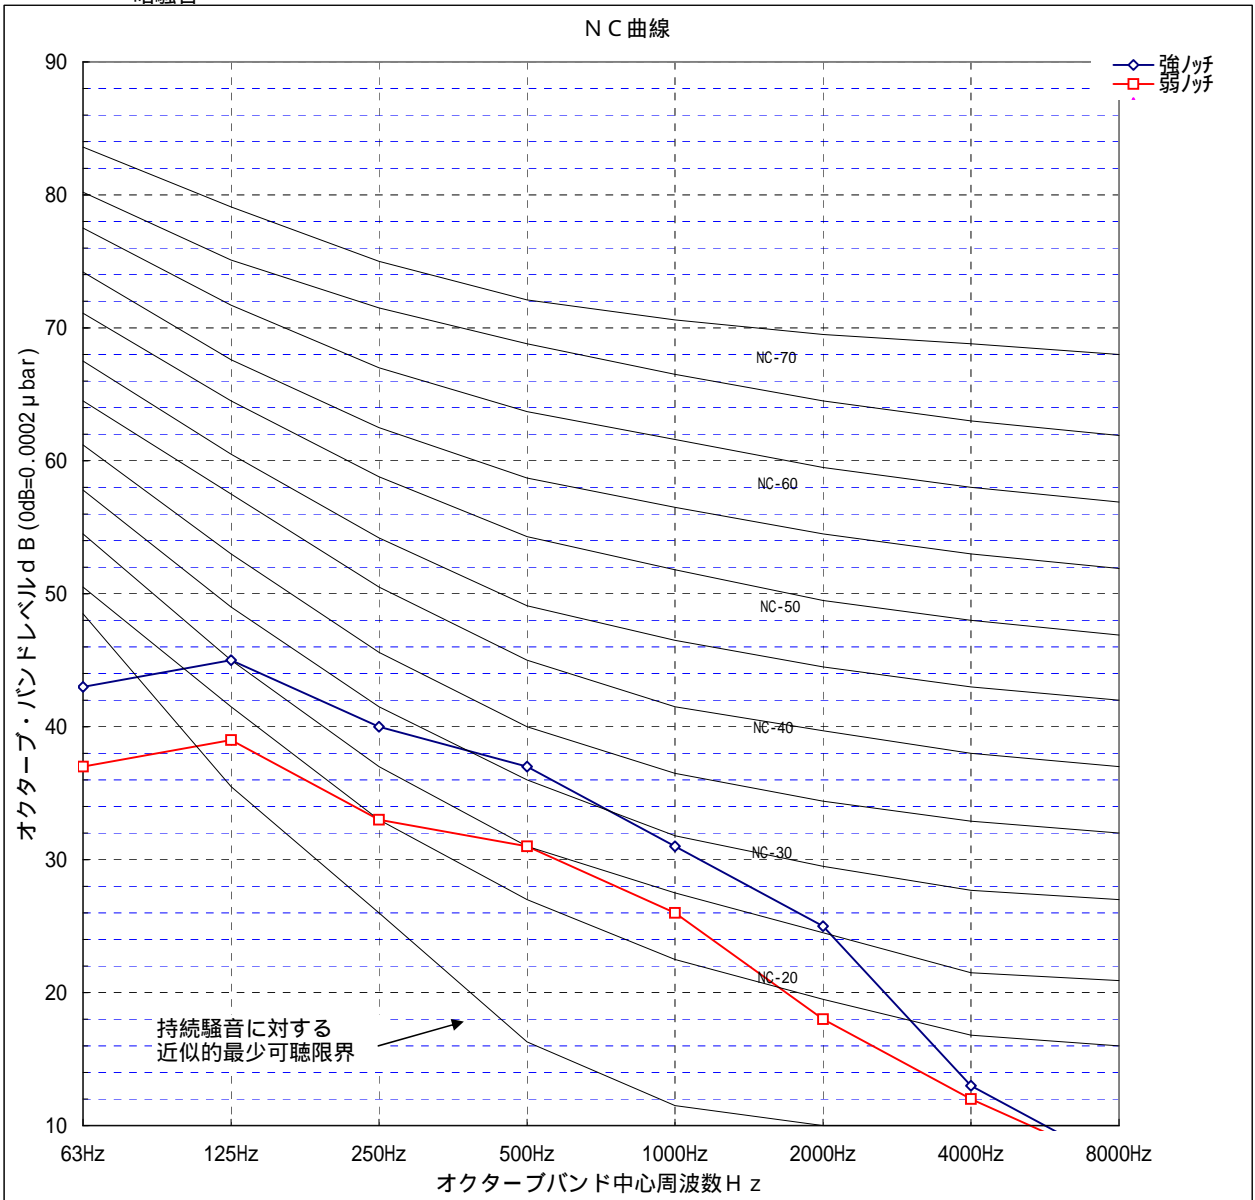

区分	参考・最終	仕様 (測定位置等)										
日付												
測定場所	無響音室											
使用計器												
暗騒音												
		機外静圧: 35Pa	後ろ吸込み、円形ダクトフランジ仕様									
No	記号	条件	63Hz	125Hz	250Hz	500Hz	1000Hz	2000Hz	4000Hz	8000Hz	Aスケール	Aスケール計算
1		強ノッチ	43.0	45.0	40.0	37.0	31.0	25.0	13.0	7.0		38.0
2		弱ノッチ	37.0	39.0	33.0	31.0	26.0	18.0	12.0	7.0		32.0
3												
4												
5												

暗騒音

WYNB0-7272A