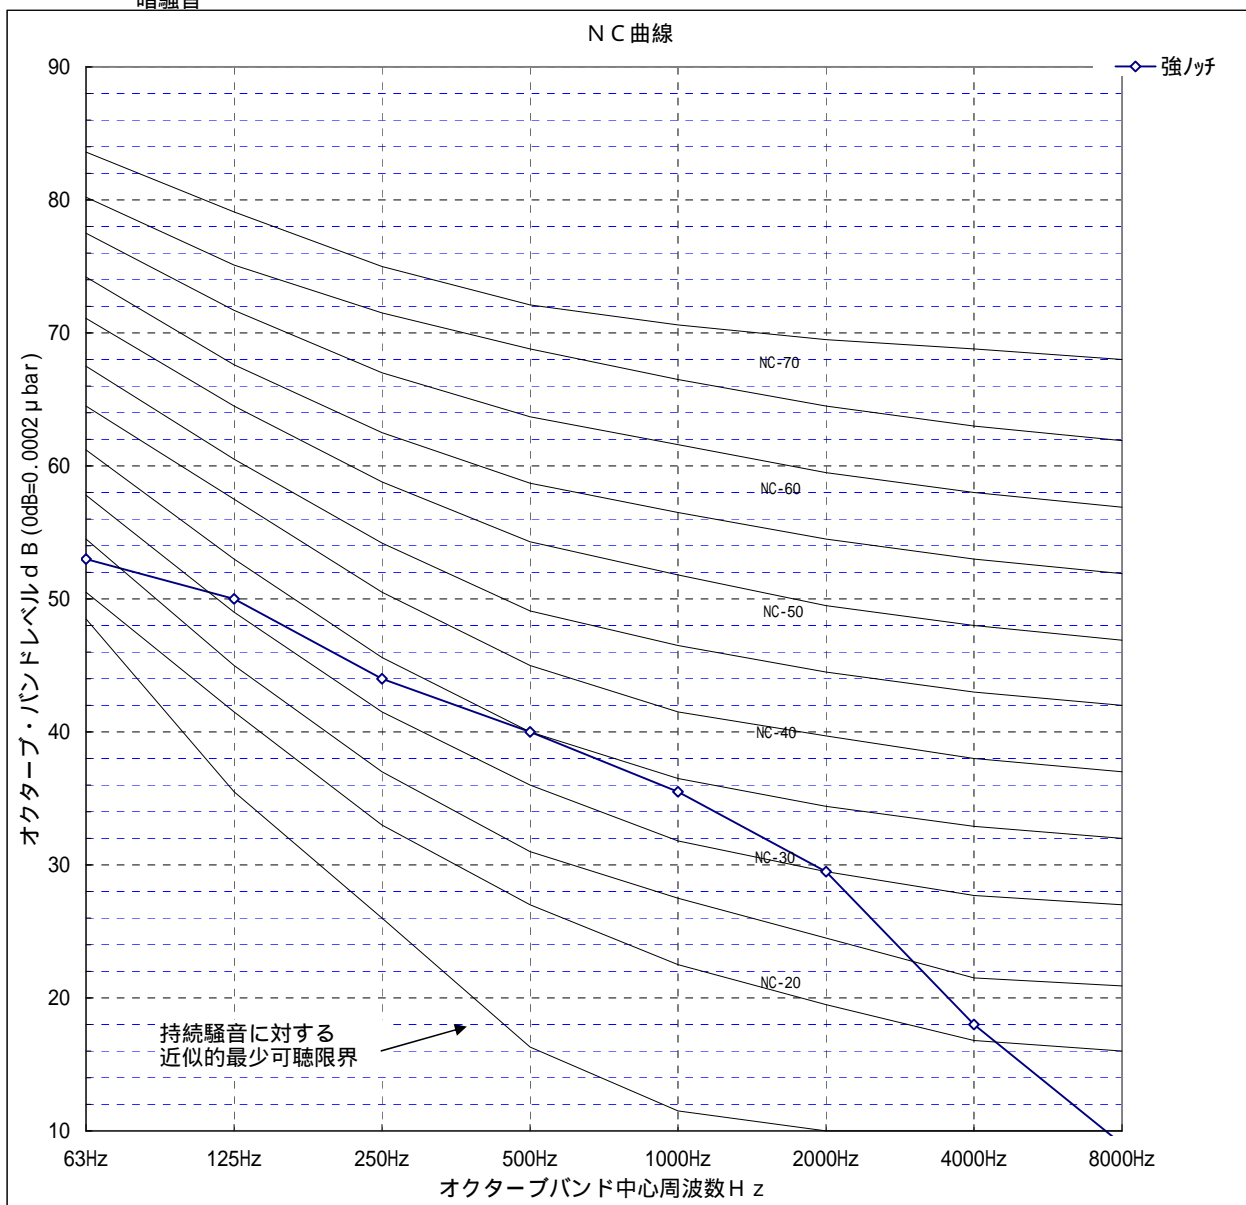

区分	参考・最終	仕様 (測定位置等)										
日付												
測定場所	無響音室											
使用計器												
暗騒音												
No	記号	条件	63Hz	125Hz	250Hz	500Hz	1000Hz	2000Hz	4000Hz	8000Hz	Aスケール	Aスケール計算
1		強ノッチ	53.0	50.0	44.0	40.0	35.5	29.5	18.0	9.0		42.0
2												
3												
4												
5												

暗騒音

WYNB0-7226-B