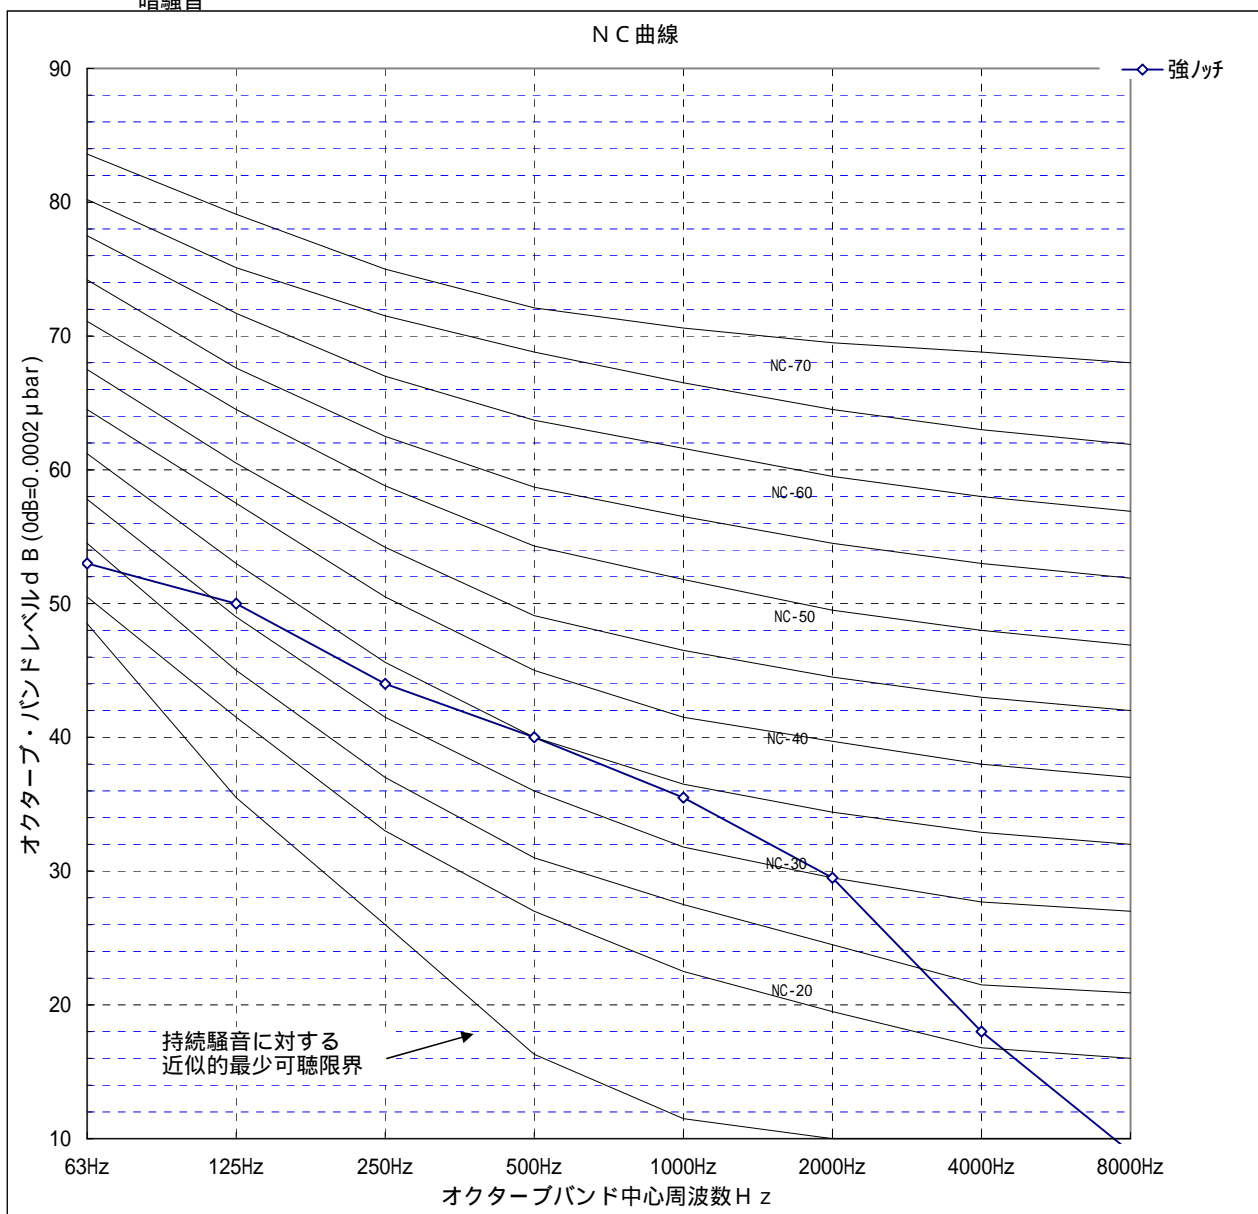

区分	参考・最終	仕様 (測定位置等)										
日付												
測定場所	無響音室											
使用計器												
暗騒音												
No	記号	条件	63Hz	125Hz	250Hz	500Hz	1000Hz	2000Hz	4000Hz	8000Hz	Aスケール	Aスケール計算
1		強ノッチ	53.0	50.0	44.0	40.0	35.5	29.5	18.0	9.0		42.0
2												
3												
4												
5												

暗騒音

WYNB0-7272A