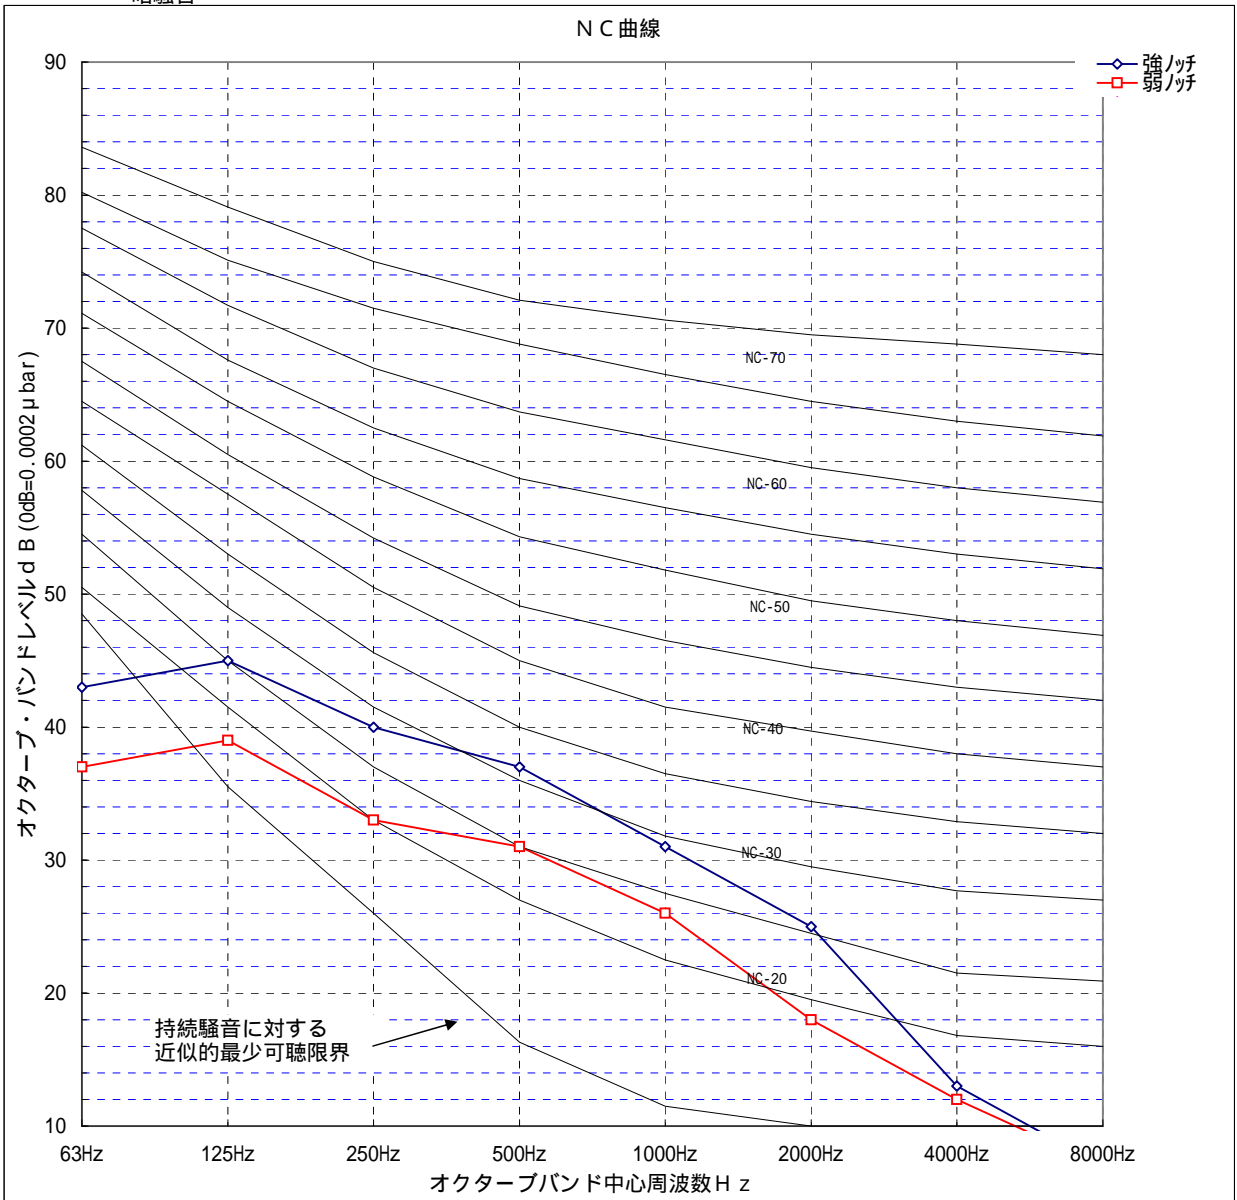

区分	参考・最終	仕様 (測定位置等)										
日付												
測定場所	無響音室											
使用計器												
暗騒音												
	機外静圧: 50Pa 後ろ吸込み、吹出し角ダクトフランジ仕様											
No	記号	条件	63Hz	125Hz	250Hz	500Hz	1000Hz	2000Hz	4000Hz	8000Hz	Aスケール	Aスケール計算
1		強ノッチ	43.0	45.0	40.0	37.0	31.0	25.0	13.0	7.0		38.0
2		弱ノッチ	37.0	39.0	33.0	31.0	26.0	18.0	12.0	7.0		32.0
3												
4												
5												

暗騒音

WYNB0-7226-B