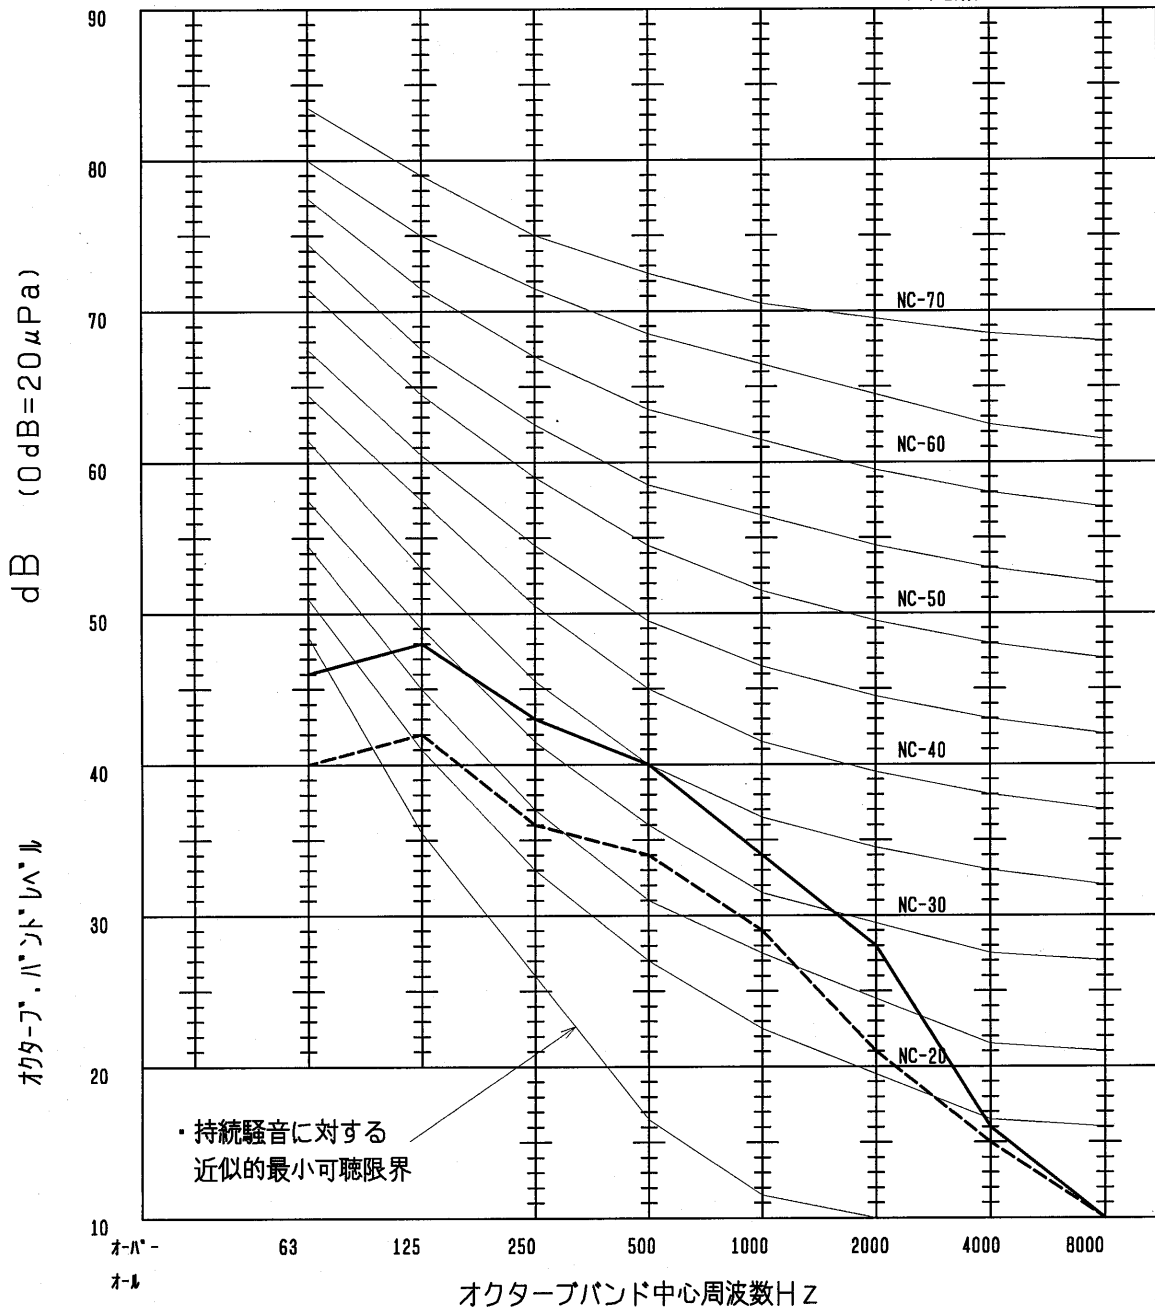

WYNB0-1058-G