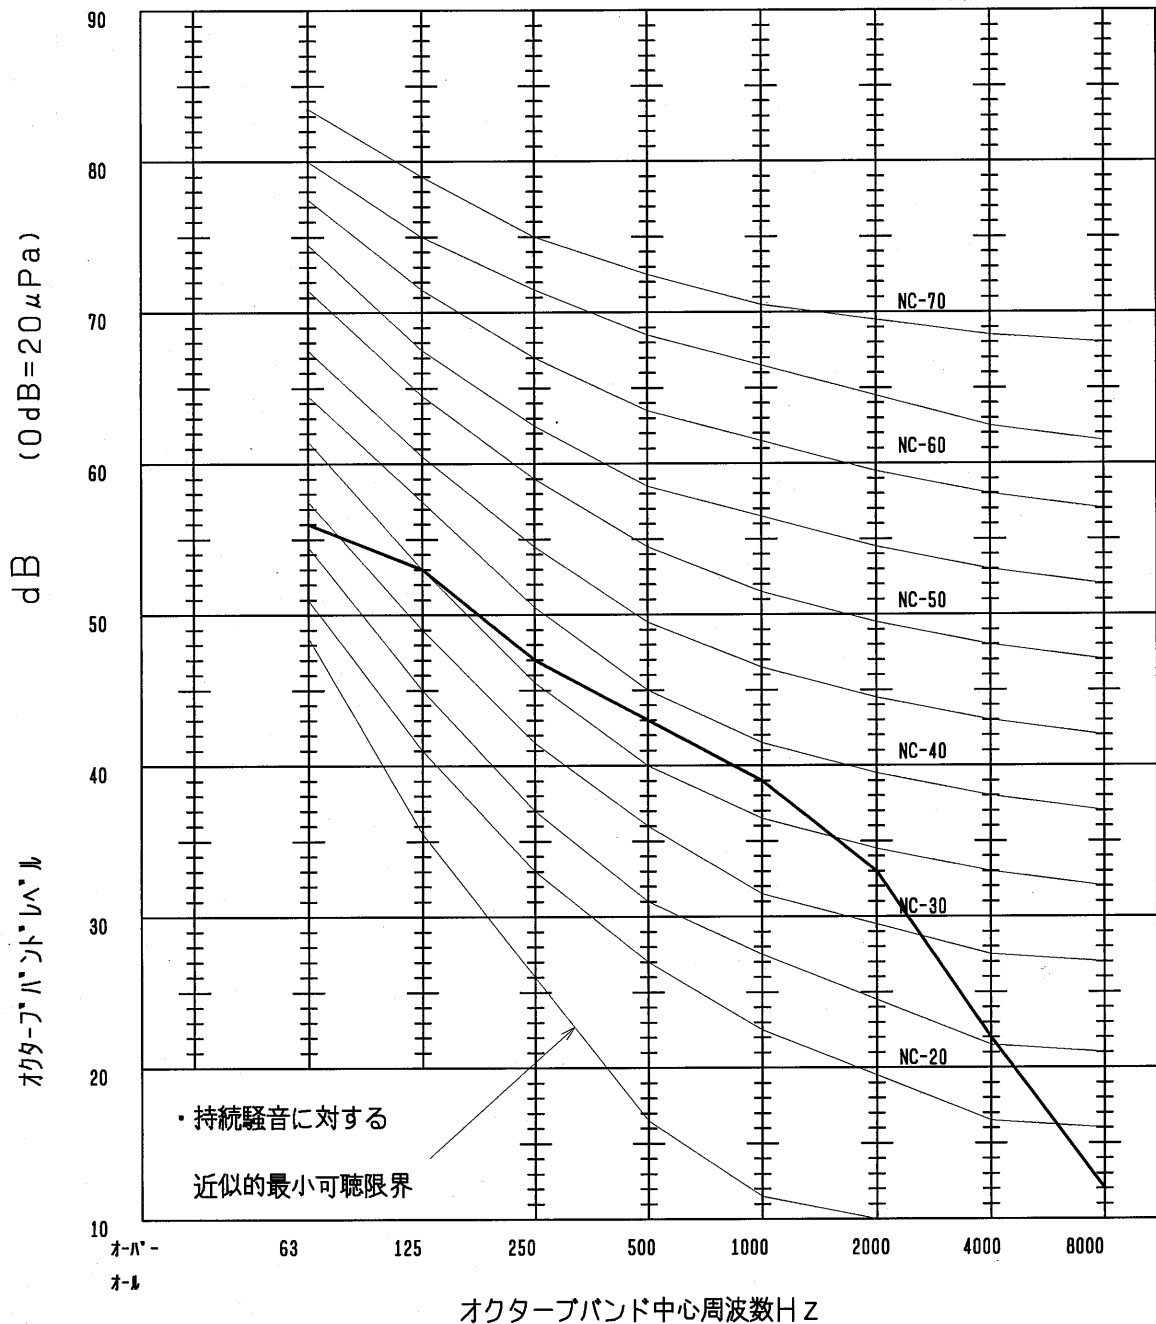

三菱電機株式会社

騒音のオクターブ分析 (NC曲線による評価)

PDFY-J80M-A (1), PDH-J80FA

測定条件 暗騒音25 dB (A特性) 以下の無響音室で測定。

PDFY-J/P80M-C

PDFY-P80M-E (1, 2)

形名 PD-RP80FA, MPD-RP80FA (2, 3, 4)

騒音値

強ノッチ	45	dB (A特性)

標準円形ダクト仕様85Pa
下吸込仕様

キャンバスダクト

補助ダクト

吸込パネル

測定点

注) 別売部品の角ダクト装着による
機外静圧100Pa時とも同一です。

WYNB0-1091-F