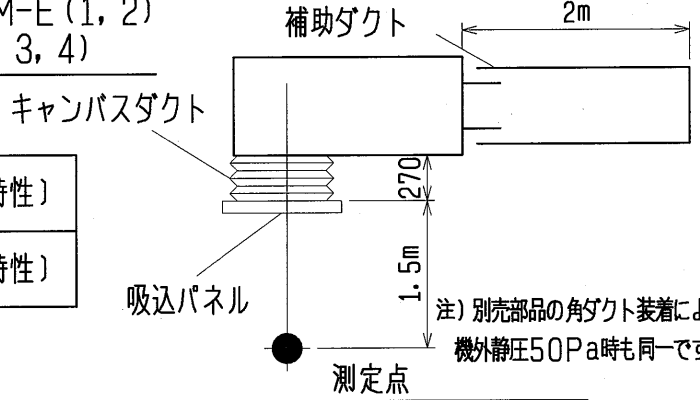

三菱電機株式会社

騒音のオクターブ分析 (NC曲線による評価)

PDFY-J80M-A (1), PDH-J80FA
PDFY-J/P80M-C, PDFY-P80M-E (1, 2)
形名 PD-RP80FA, MPD-RP80FA (2, 3, 4)

測定条件 暗騒音25 dB (A特性) 以下の無響音室で測定。

騒音値

—	強ノッチ	41	dB (A特性)
- - -	PDFYは弱ノッチ PD (H)は静ノッチ	35	dB (A特性)

標準円形ダクト仕様35Pa
下吸込仕様

注) 別売部品の角ダクト装着による
機外静圧50Pa時も同一です。