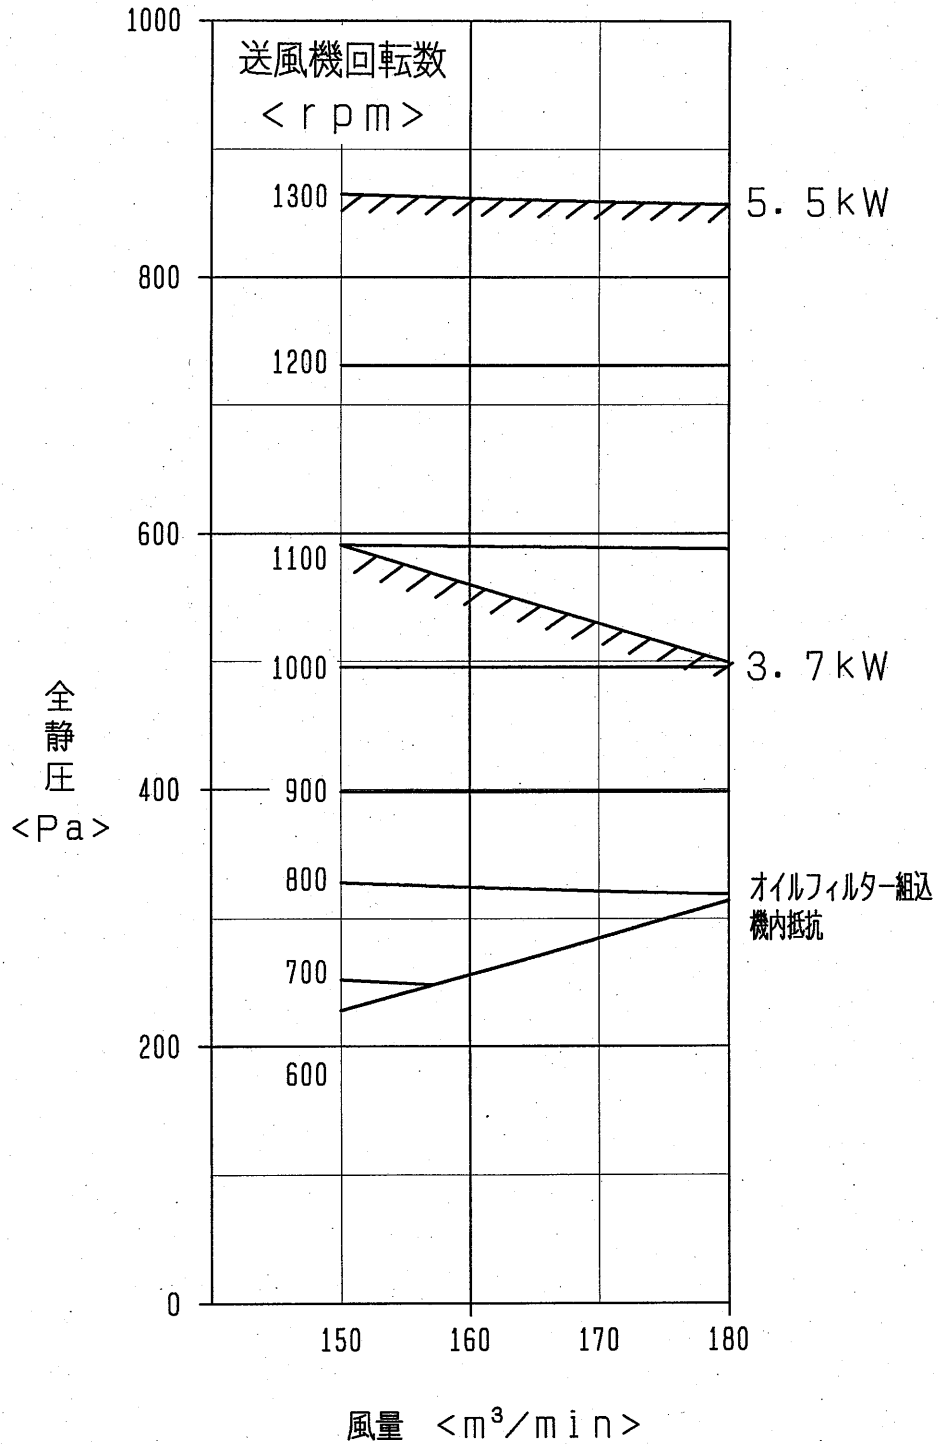

PFAK-P560AW(M)-A形
 PFTK-P500AW(M)-A形
 PFAV-P560M-A形
 PFAV-P560M-E形
 PFAV-P560CM-E-S形

オイルフィルター組込
 送風機性能線図

オイルフィルターユニット形名
 PAC-CE25UTB(使い捨て型)
 PAC-CE15UTB(再生型)

注. 風量は150~180 m³/minの範囲でご使用ください。

WYNB0-2549 D
 (6/6)