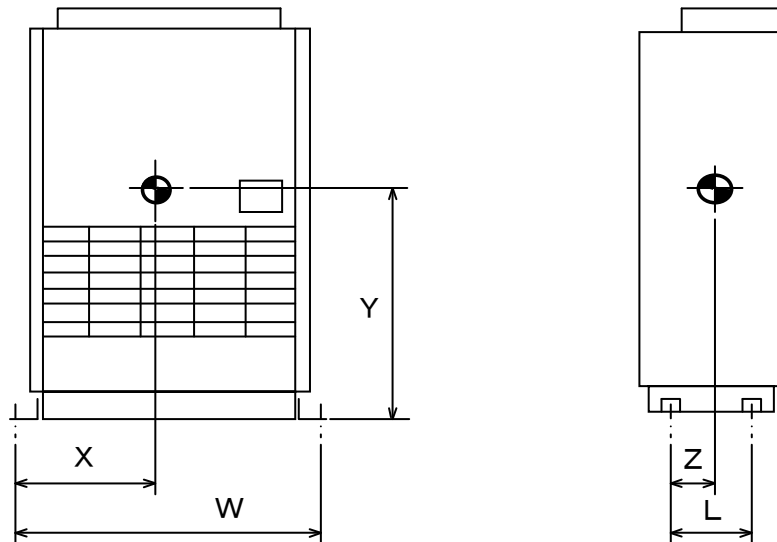

床置スプリットPAC 5~20HP 重心位置図

機種	W	L	X	Y	Z
PFAK-P140AW(M)-A PFTK-P125AW(M)-A	794	300	388	808	155
PFAK-P224AW(M)-A PFTK-P200AW(M)-A PFAV-P224M-A PFAV-P224(L)M-E PFFY-P224DM-E(1)	1014	300	467	809	158
PFAK-P280AW(M)-A PFTK-P250AW(M)-A PFAV-P280M-A PFAV-P280(L)M-E PFFY-P280DM-E(1)	1234	300	573	835	156
PFAK-P450AW(M)-A PFTK-P400AW(M)-A PFAV-P450M-A PFAV-P450(L)M-E PFFY-P450DM-E(1)	1230	440	567	1017	225
PFAK-P560AW(M)-A PFTK-P500AW(M)-A PFAV-P560M-A PFAV-P560(L)M-E PFFY-P560DM-E(1)	1450	440	647	1017	225
PFAK-P167AW(M)-A-F PFAV-P167M-E-F	794	300	388	799	159
PFAK-P265AW(M)-A-F PFAV-P265M-A-F PFAV-P265M-E-F	1014	300	467	798	163
PFAK-P335AW(M)-A-F PFAV-P335M-A-F PFAV-P335M-E-F	1234	300	573	825	161
PFAK-P530AW(M)-A-F PFAV-P530M-A-F PFAV-P530M-E-F	1230	440	567	1009	230
PFAK-P670AW(M)-A-F PFAV-P670M-A-F PFAV-P670M-E-F	1450	440	647	1008	231