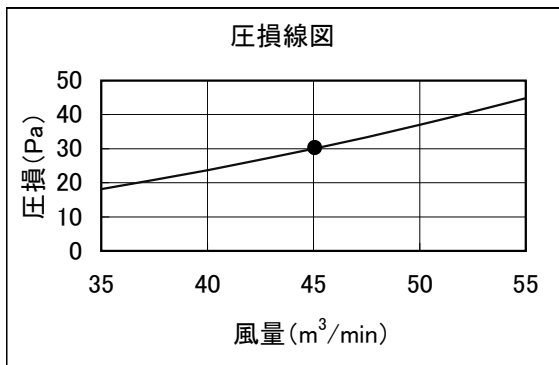

別売形名	室内ユニット形名
PAC-CG51PL	PFAK-P140AW(M)-A PFTK-P125AW(M)-A PFAV-P140M-A, E
PAC-CC81PL	PFAV-P140CM-E PFT-P125CM-E