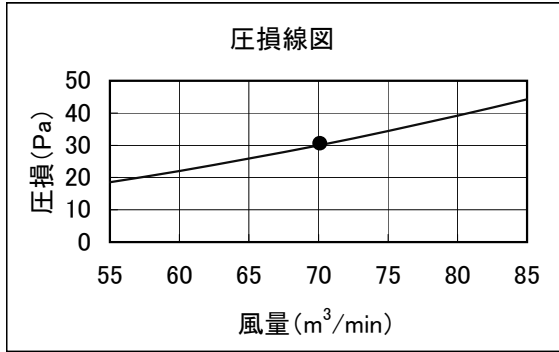

床置PAC PFAK, PFTK, PFAV, PFFY, PFT形 別売プレナム 圧損線図

線図の●印は標準風量時を示します。

別売形名	室内ユニット形名
PAC-CJ33PL	PFFY-P224DM-C
PAC-CG52PL	PFAK-P224AW(M)-A PFTK-P200AW(M)-A PFAV-P224M-A, E PFFY-P224DM-E(1)
PAC-CC82PL	PFAV-P224CM-E PFAV-P224WCM-E PFT-P200CM-E PFAV-RP224CM-E