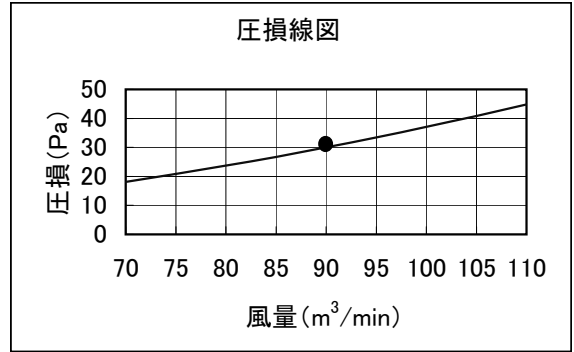

別売形名	室内ユニット形名
PAC-CJ34PL	PFFY-P280DM-C
PAC-CG53PL	PFAK-P280AW(M)-A PFTK-P250AW(M)-A PFAV-P280M-A, E PFFY-P280DM-E(1)
PAC-CC83PL	PFAV-P280CM-E PFAV-P280WCM-E PFT-P250CM-E PFAV-RP280CM-E