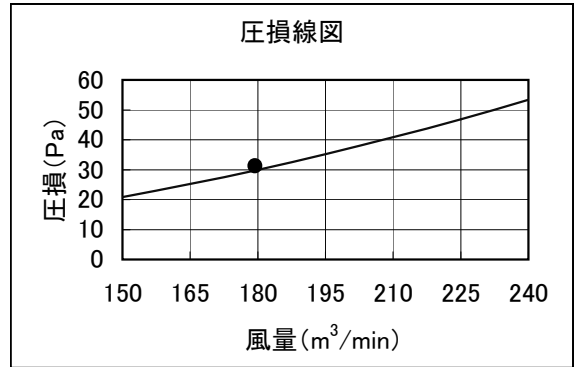

別売形名	室内ユニット形名
PAC-CJ36PL	PFFY-P560DM-C
PAC-CG55PL	PFAK-P560AW(M)-A PFTK-P500AW(M)-A PFAV-P560M-A, E PFFY-P560DM-E(1)
PAC-CC85PL	PFAV-P560CM-E(-S) PFAV-P560WCM-E PFT-P500CM-E PFAV-RP560CM-E