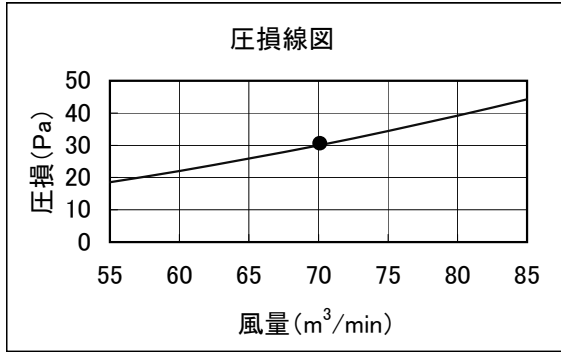

床置PAC PFAK, PFTK, PFAV, PFFY, PFT形 別売プレナム 圧損線図

線図の●印は標準風量時を示します。

別売形名	室内ユニット形名
PAC-CJ33PL	PFFY-P224DM-C
PAC-CG52PL	PFAK-P224AW(M)-A PFTK-P200AW(M)-A PFAV-P224M-A, E PFFY-P224DM-E(1)
PAC-CC82PL	PFAV-P224CM-E PFAV-P224WCM-E PFT-P200CM-E PFAV-RP224CM-E