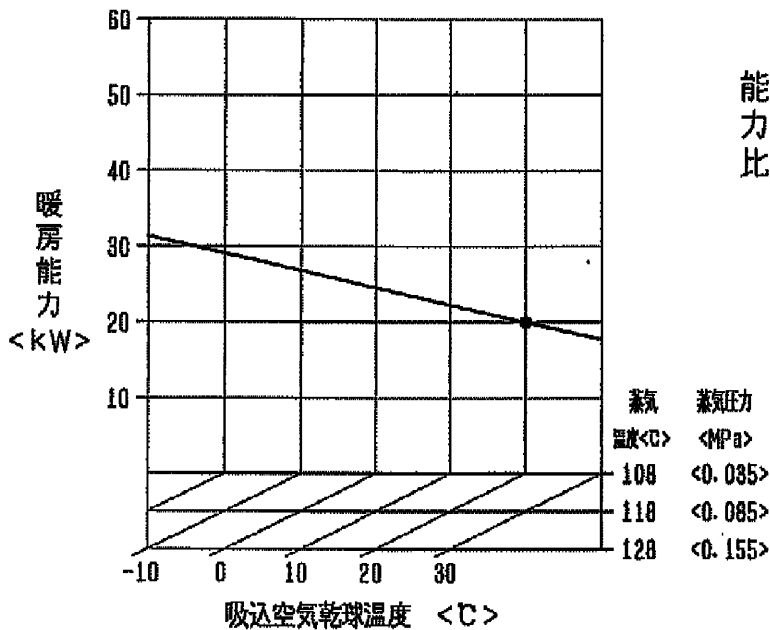

室内ユニット：PCAV-P112M-E
 PCAV-P112CM-E
 蒸気ヒーター：PAC-CE91SH

能力線図

風量補正線図

室内ユニット：PCAV-P140M-E
 PCAV-P140CM-E
 蒸気ヒーター：PAC-CE91SH

能力線図

風量補正線図

WYNB0-3684-A