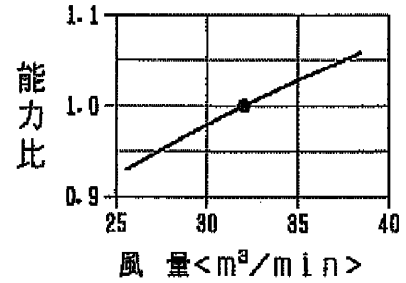

室内ユニット：PCAV-P112M-E
 PCAV-P112CM-E
 蒸気ヒーター：PAC-CE91SH

能力線図

風量補正線図

室内ユニット：PCAV-P140M-E
 PCAV-P140CM-E
 蒸気ヒーター：PAC-CE91SH

能力線図

風量補正線図

WYNB0-3684-A