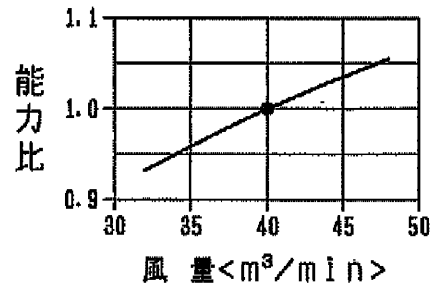

室内ユニット：PCAV-P112M-E
 PCAV-P112CM-E
 蒸気ヒーター：PAC-CE91SH

能力線図

風量補正線図

室内ユニット：PCAV-P140M-E
 PCAV-P140CM-E
 蒸気ヒーター：PAC-CE91SH

能力線図

風量補正線図

WYNB0-3684-A