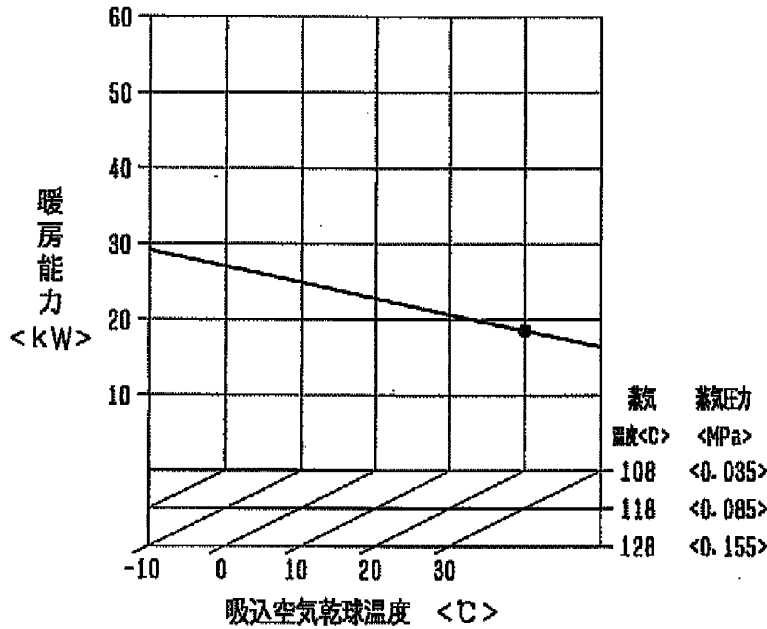

室内ユニット：PCAV-P112M-E
 PCAV-P112CM-E
 蒸気ヒーター：PAC-CE91SH

能力線図

風量補正線図

室内ユニット：PCAV-P140M-E
 PCAV-P140CM-E
 蒸気ヒーター：PAC-CE91SH

能力線図

風量補正線図

WYNB0-3684-A