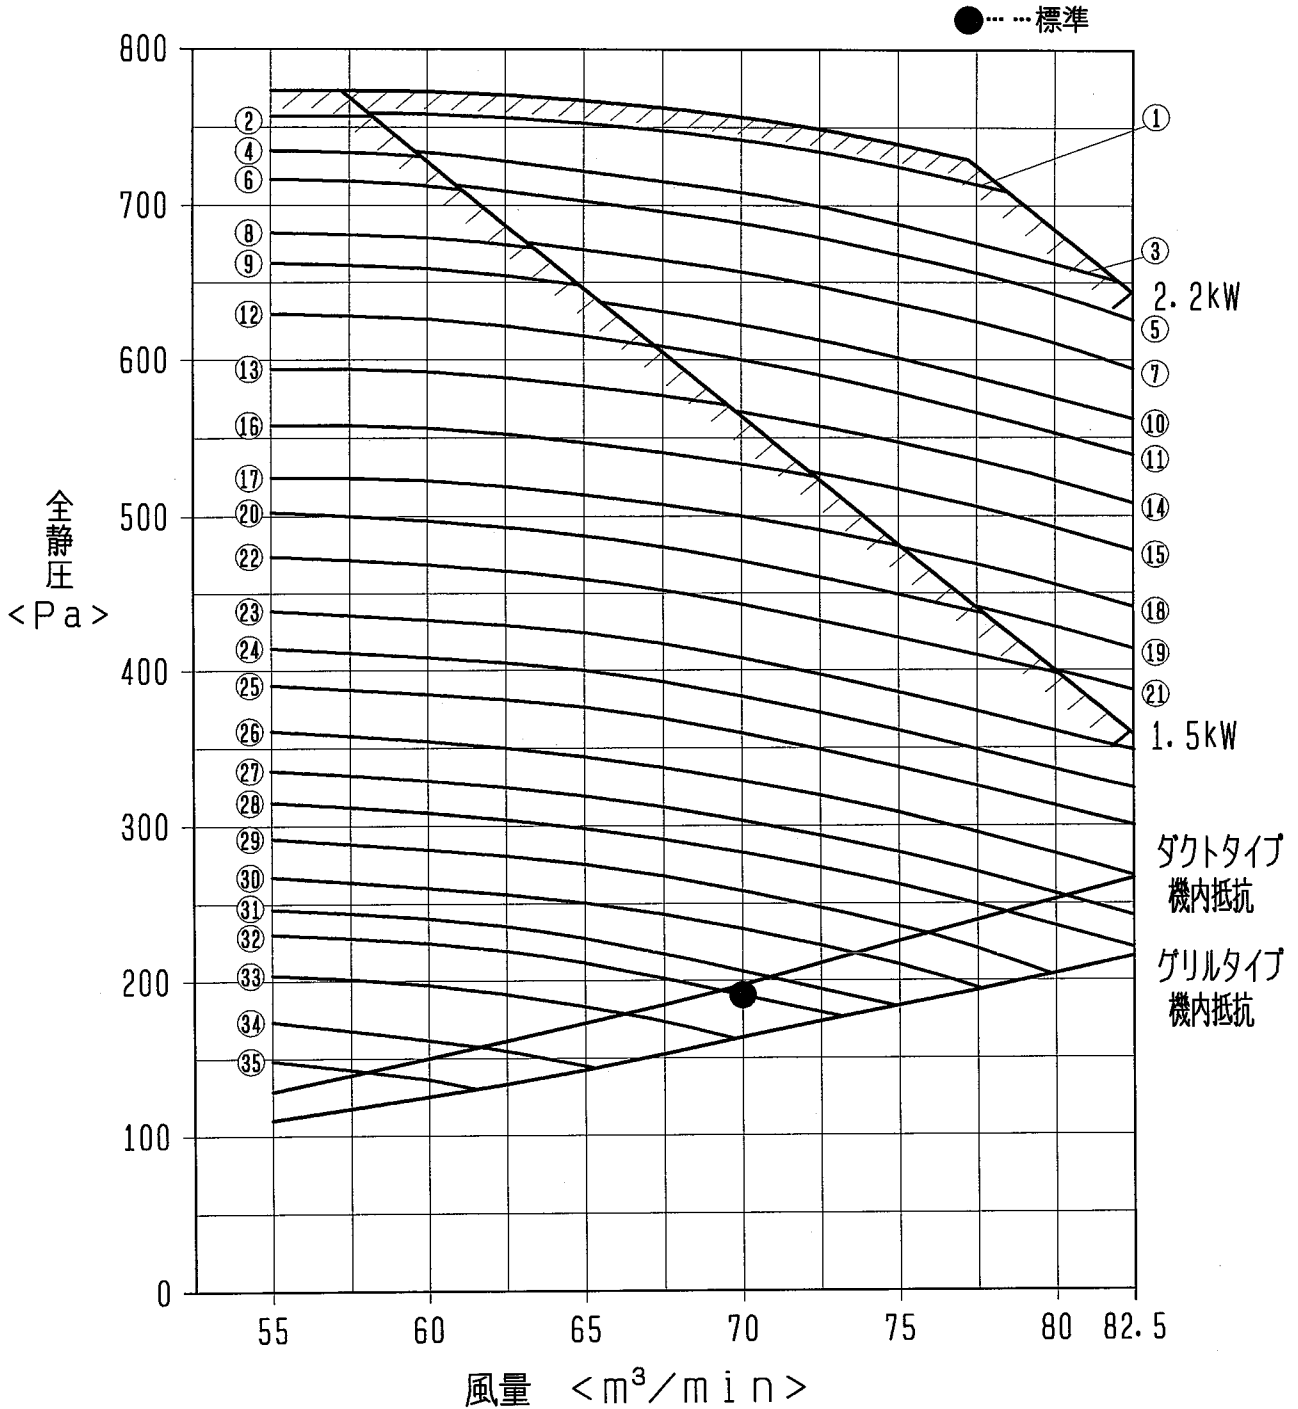

PFAV-P224(W)CM-E形
 PFT-P200CM-E形
 PFAV-RP224CM-E形

60Hz

送風機性能線図

注. ① ~ ㉝ は静風圧部品選定表の組み合わせNo.を示します。