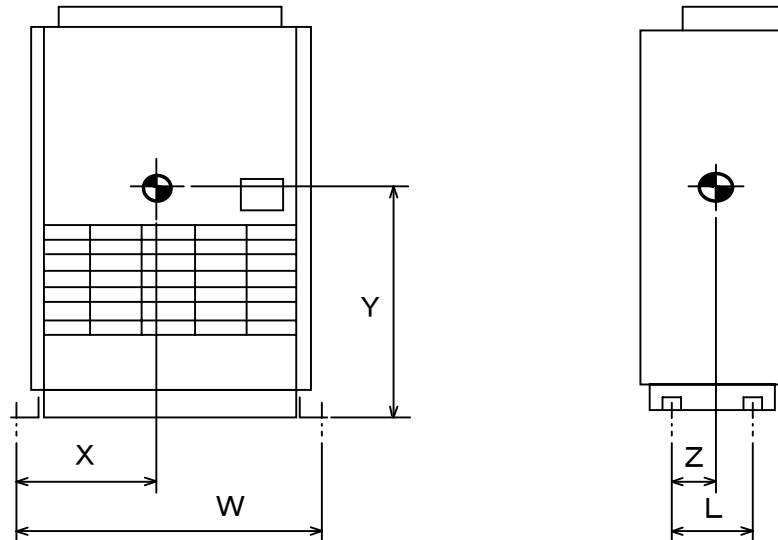

床置スプリットPAC 5~20HP 重心位置図

機種	W	L	X	Y	Z
PFAV-P140CM-E PFT-P125CM-E	794	300	388	808	155
PFAV-P224CM-E PFAV-P224WCM-E PFT-P200CM-E	1014	300	467	809	158
PFAV-P280CM-E PFAV-P280WCM-E PFT-P250CM-E	1234	300	573	835	156
PFAV-P450CM-E PFAV-P450WCM-E PFT-P400CM-E	1230	440	567	1117	219
PFAV-P560CM-E PFAV-P560WCM-E PFT-P500CM-E	1450	440	651	1144	217
PFAV-P167CM-E-F	794	300	388	799	159
PFAV-P265CM-E-F	1014	300	467	798	163
PFAV-P335CM-E-F	1234	300	573	825	161
PFAV-P530CM-E-F	1230	440	578	1106	223
PFAV-P670CM-E-F	1450	440	667	1113	219