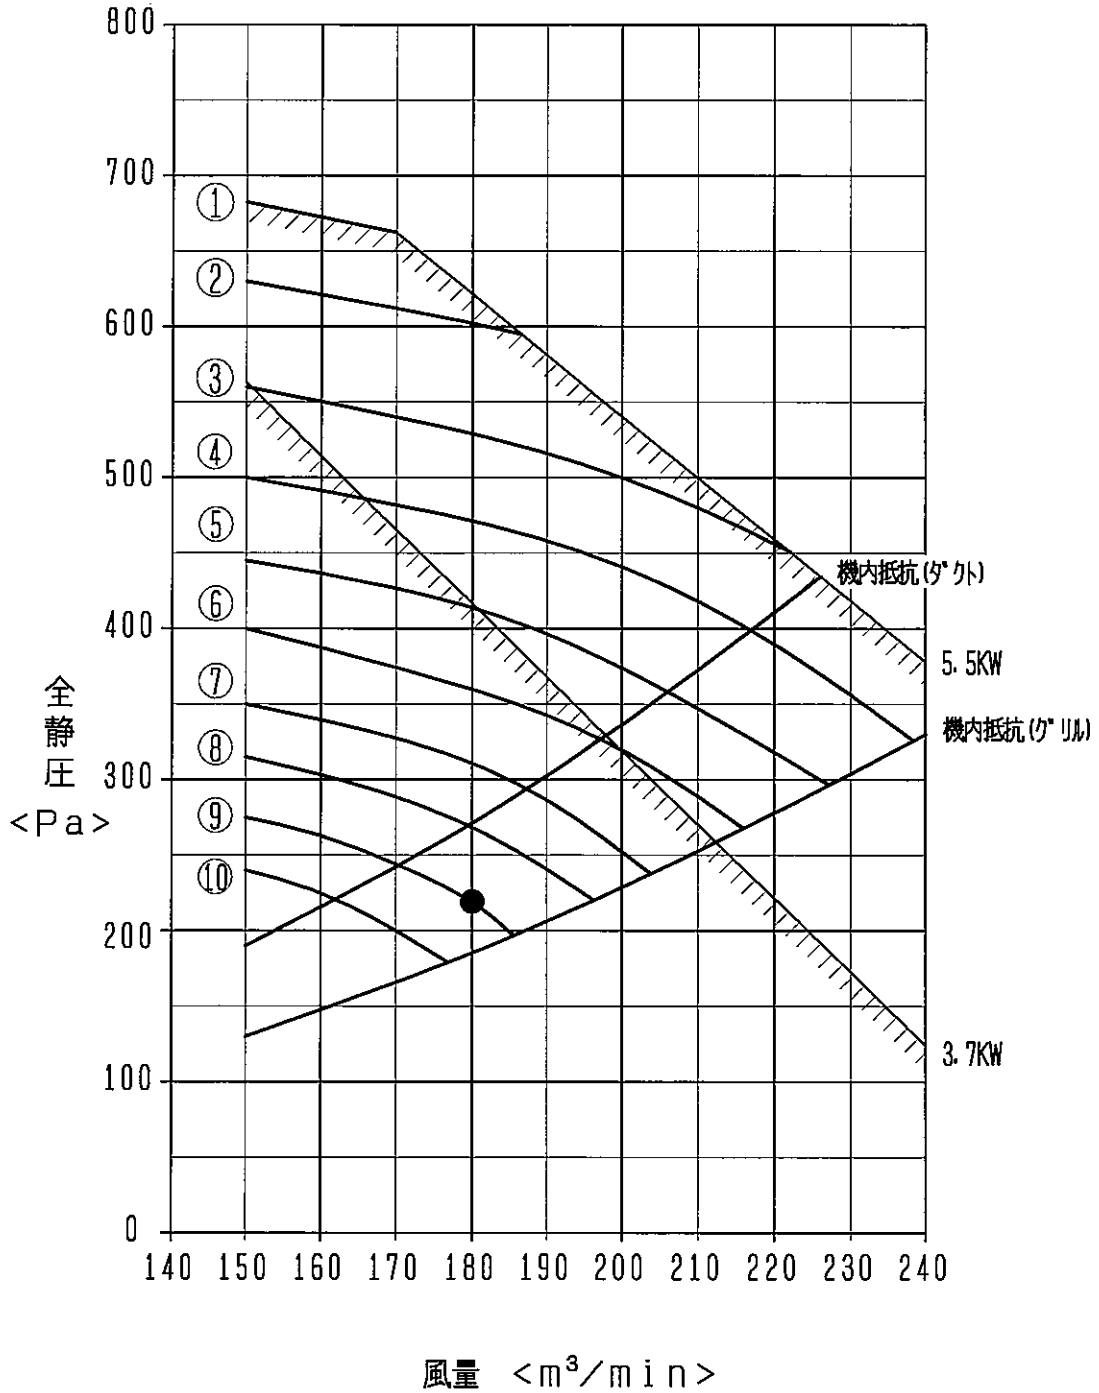

PFAV-P560(W)CM-E形
PFT-P500CM-E形

50Hz

送風機性能線図

● ……標準

①～⑩は静風圧部品選定表の組み合わせNoを示します。

WYN B0-6008-E
(7/n)

PFAV-P560 (W) CM-E形
 PFT-P500CM-E形
 (中・高性能フィルター組込)

50Hz

送風機性能線図

● ……標準

①～⑩は静風圧部品選定表の組み合わせNo.を示します。
 標準仕様の静風圧部品選定表を参照ください。
 機内抵抗より上側の組み合わせNo.を選定ください。

WYN B0-6008-E
 (8/n)