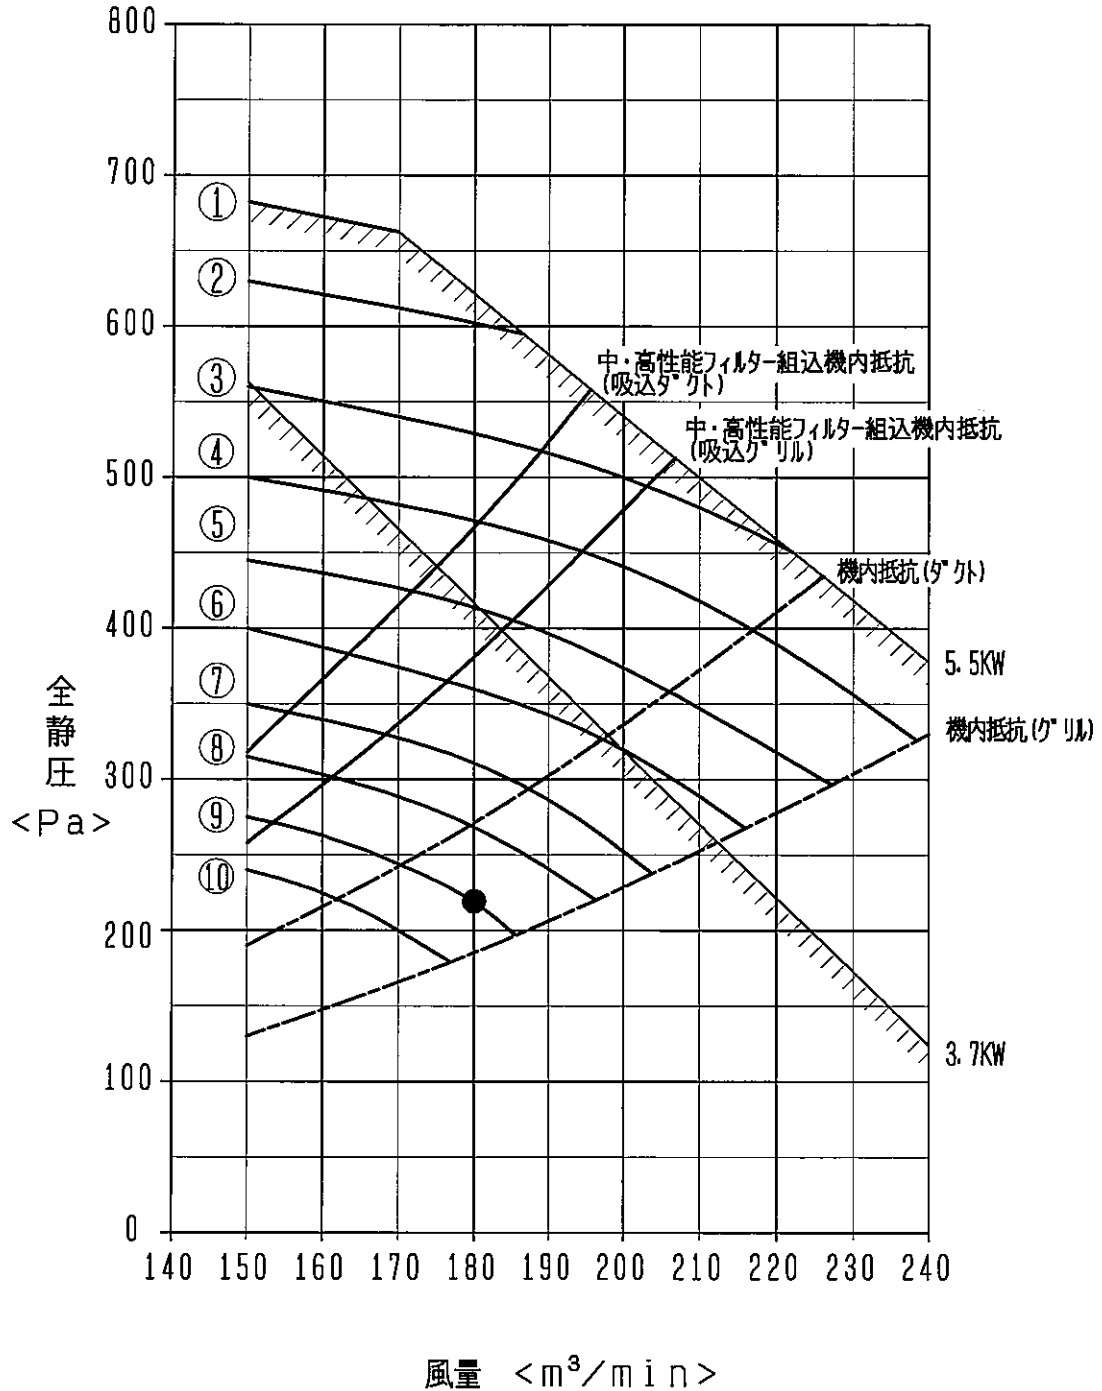

PFAV-P560(W)CM-E形
PFT-P500CM-E形

50Hz

送風機性能線図

● ……標準

①～⑩は静風圧部品選定表の組み合わせNoを示します。

WYN B0-6008-E
(7/n)

PFAV-P560 (W) CM-E形
 PFT-P500CM-E形
 (中・高性能フィルター組込)

50Hz

送風機性能線図

● ……標準

①～⑩は静風圧部品選定表の組み合わせNo.を示します。
 標準仕様の静風圧部品選定表を参照ください。
 機内抵抗より上側の組み合わせNo.を選定ください。

WYN B0-6008-E
 (8/n)