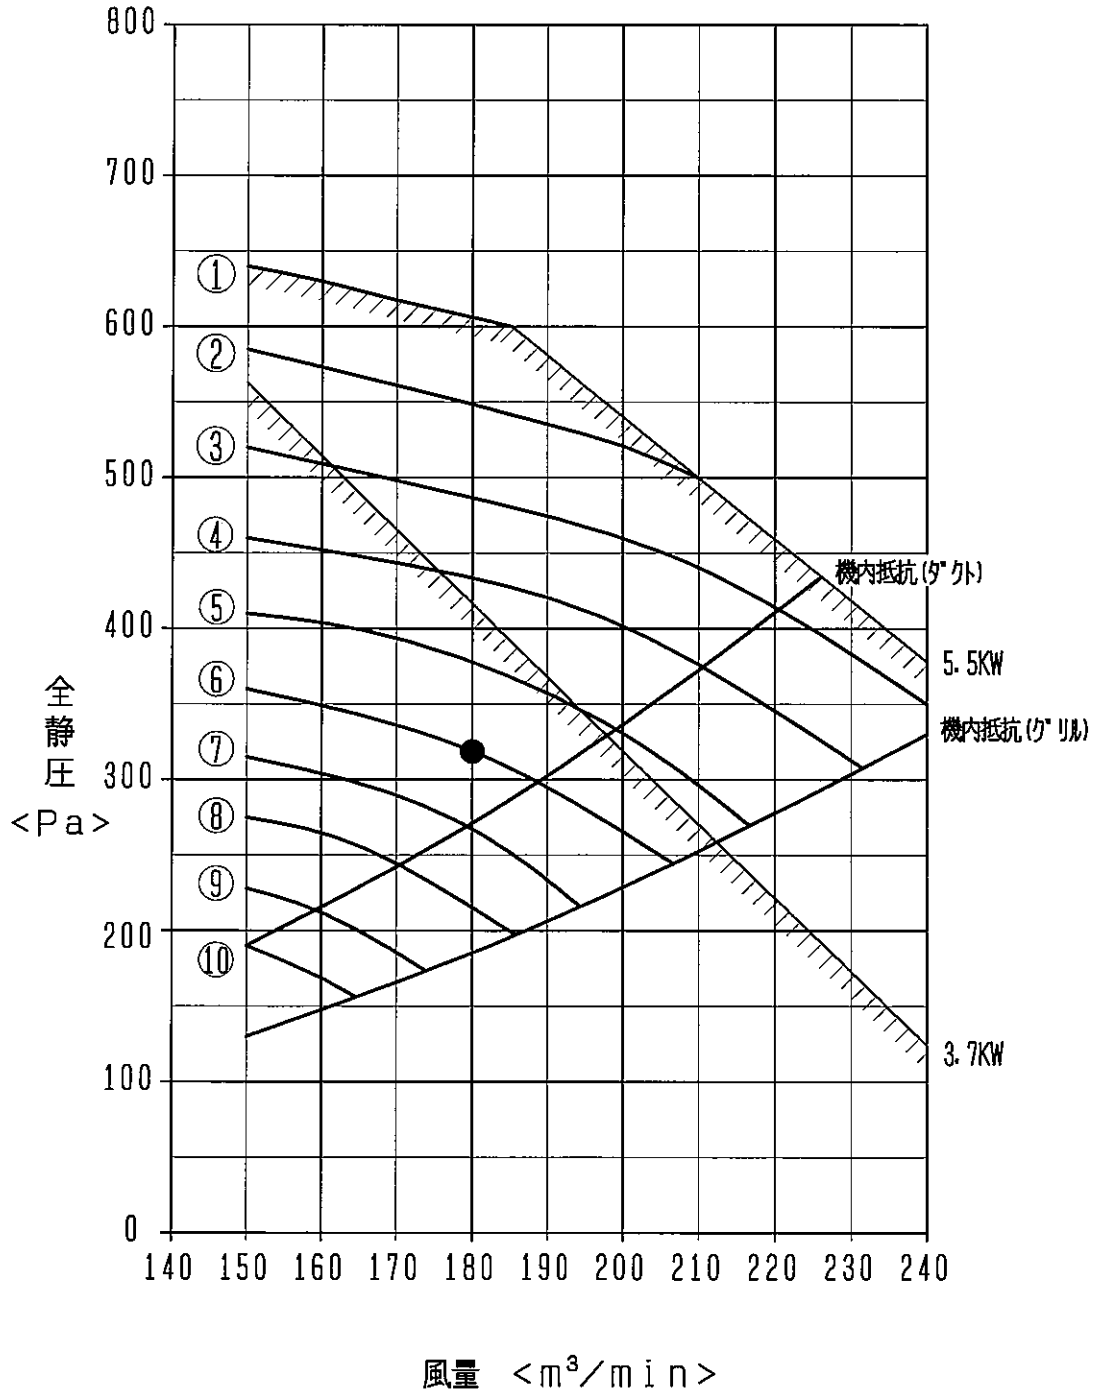

PFAV-P560(W)CM-E形  
PFT-P500CM-E形

60Hz

送風機性能線図

● ……標準

①～⑩は静風圧部品選定表の組み合わせNo.を示します。

WYN B0-6008-E  
(10/n)

PFAV-P560 (W)CM-E形  
 PFT-P500CM-E形  
 (中・高性能フィルター組込)

60Hz

送風機性能線図

● ……標準

①～⑩は静風圧部品選定表の組み合わせNoを示します。  
 標準仕様の静風圧部品選定表を参照ください。  
 機内抵抗より上側の組み合わせNoを選定ください。

WYN B0-6008-E  
 (11/n)