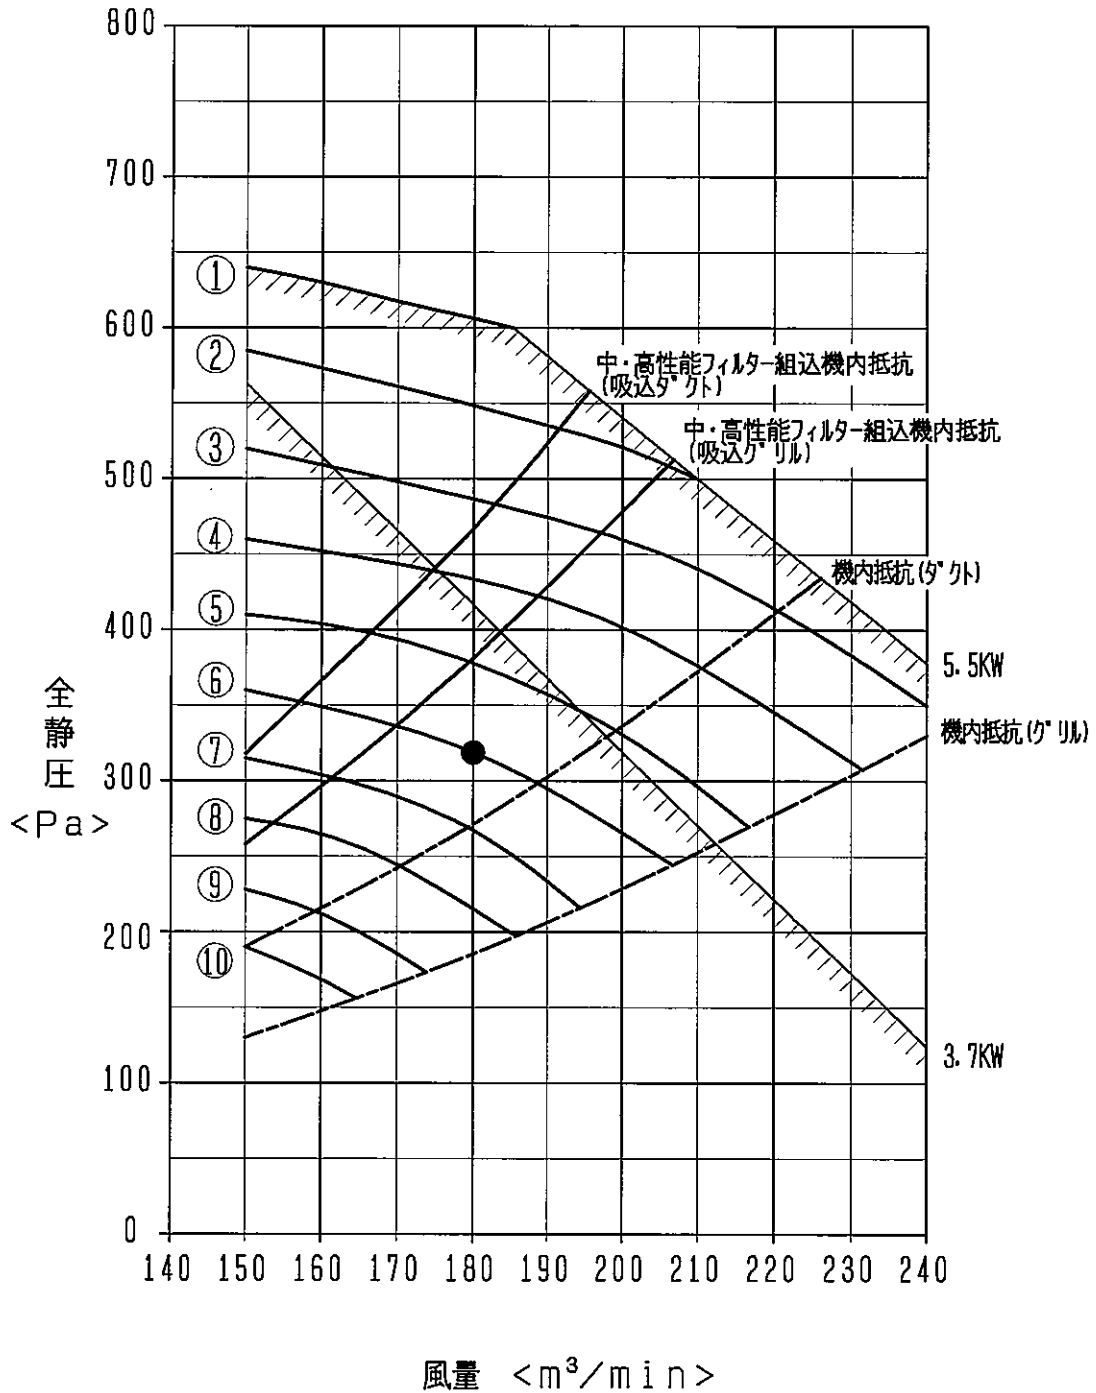

PFAV-P560(W)CM-E形  
PFT-P500CM-E形

60Hz

送風機性能線図

● ……標準

①～⑩は静風圧部品選定表の組み合わせNo.を示します。

WYN B0-6008-E  
(10/n)

PFAV-P560 (W)CM-E形  
 PFT-P500CM-E形  
 (中・高性能フィルター組込)

60Hz

送風機性能線図

● ……標準

①～⑩は静風圧部品選定表の組み合わせNoを示します。  
 標準仕様の静風圧部品選定表を参照ください。  
 機内抵抗より上側の組み合わせNoを選定ください。

WYN B0-6008-E  
 (11/n)