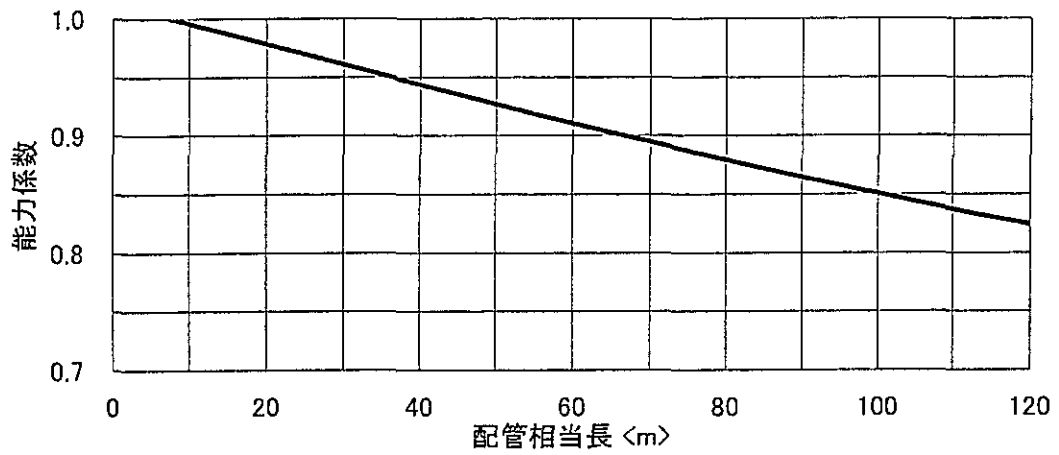

配管長補正線図

● 室外ユニットPUTF-P190A

● 室外ユニットPUTF-P250A、PUTF-P250SA

● 室外ユニットPUTF-P375A