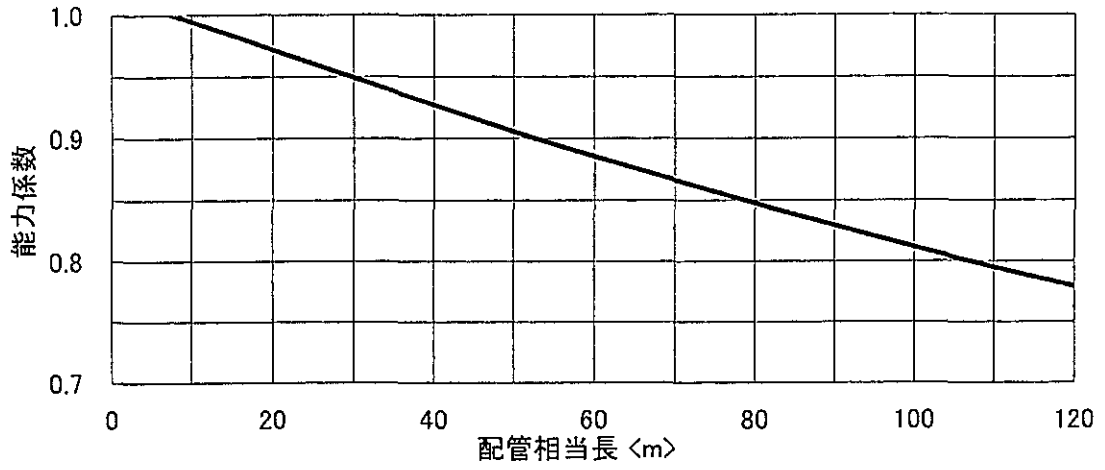

配管長補正線図

● 室外ユニットPUTF-P190A

● 室外ユニットPUTF-P250A、PUTF-P250SA

● 室外ユニットPUTF-P375A