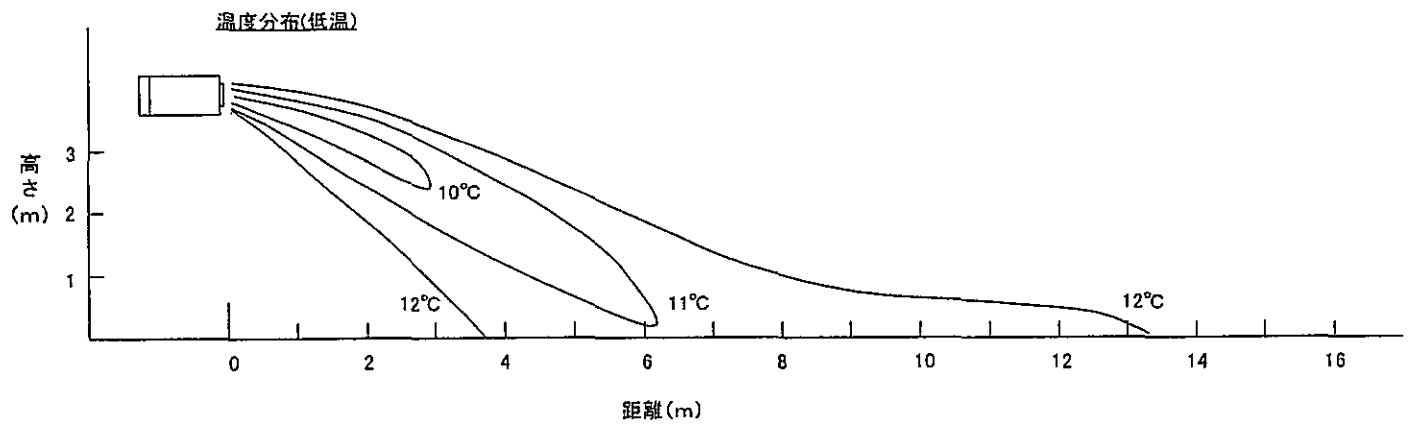

直吹き(フレナム無し)

機種
PCT-P95A
PCT-P190A

プレナム組込 下40° 吹出

機種
PCT-P95A
PCT-P190A