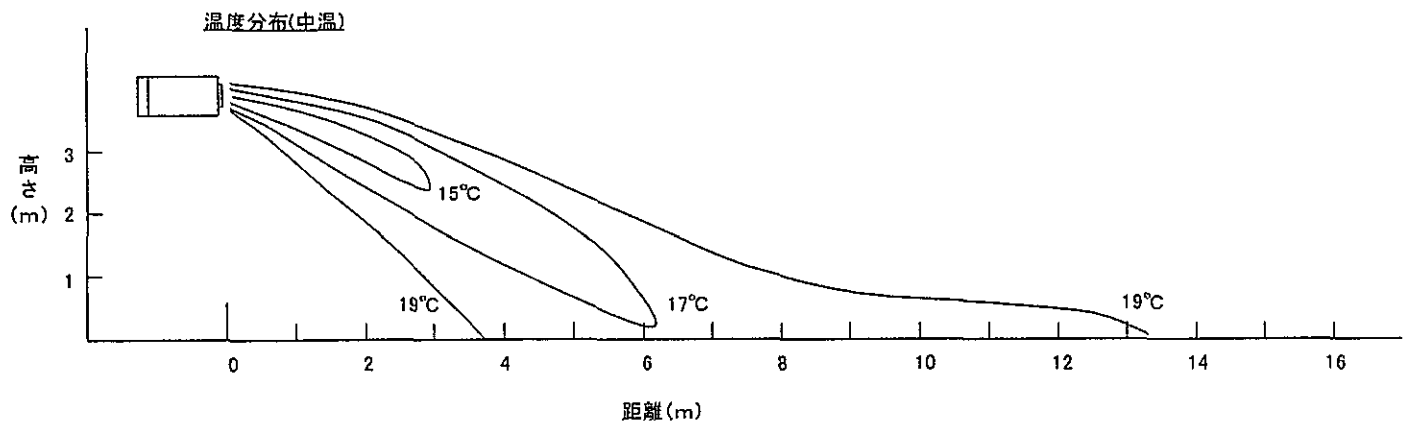

直吹き(フレナム無し)

機種
PCT-P95A
PCT-P190A

プレナム組込 下40° 吹出

機種
PCT-P95A
PCT-P190A