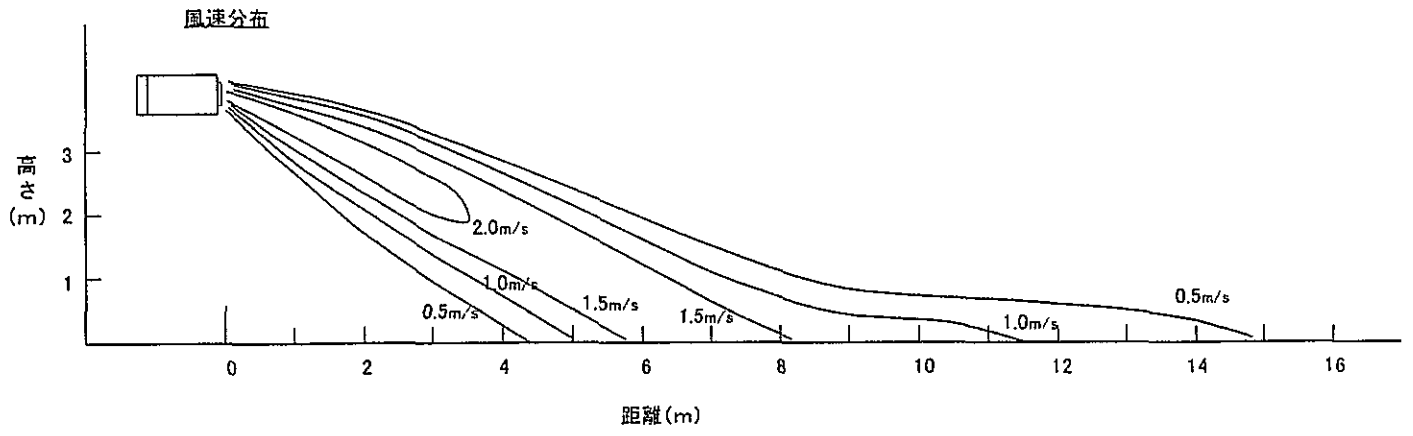

直吹き(フレナム無し)

機種
PCT-P95A
PCT-P190A

プレナム組込 下40° 吹出

機種
PCT-P95A
PCT-P190A