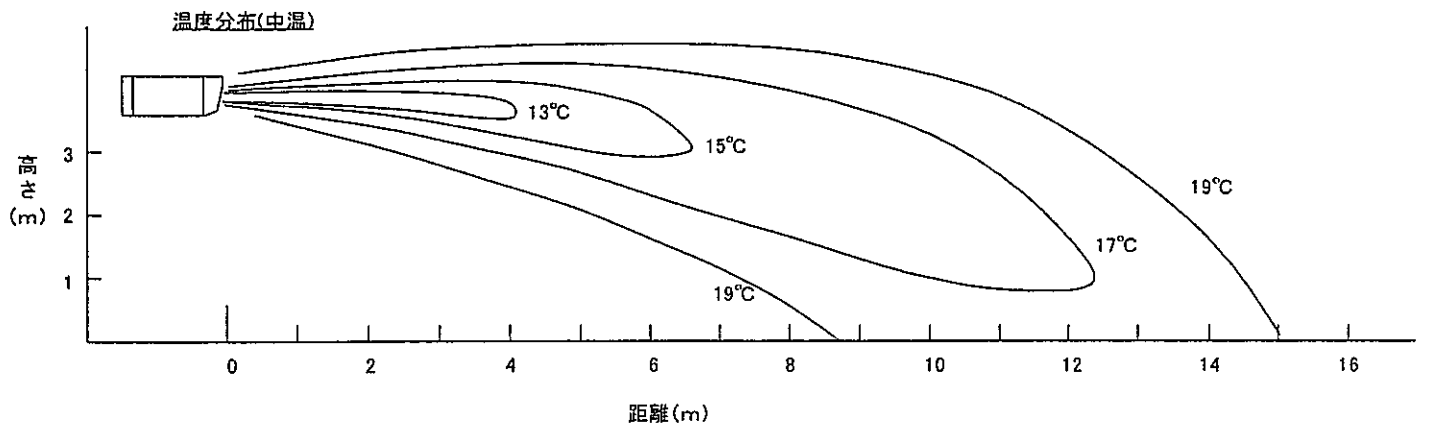

直吹き(フレナム無し)

機種
PCT-P95A
PCT-P190A

プレナム組込 下40° 吹出

機種
PCT-P95A
PCT-P190A