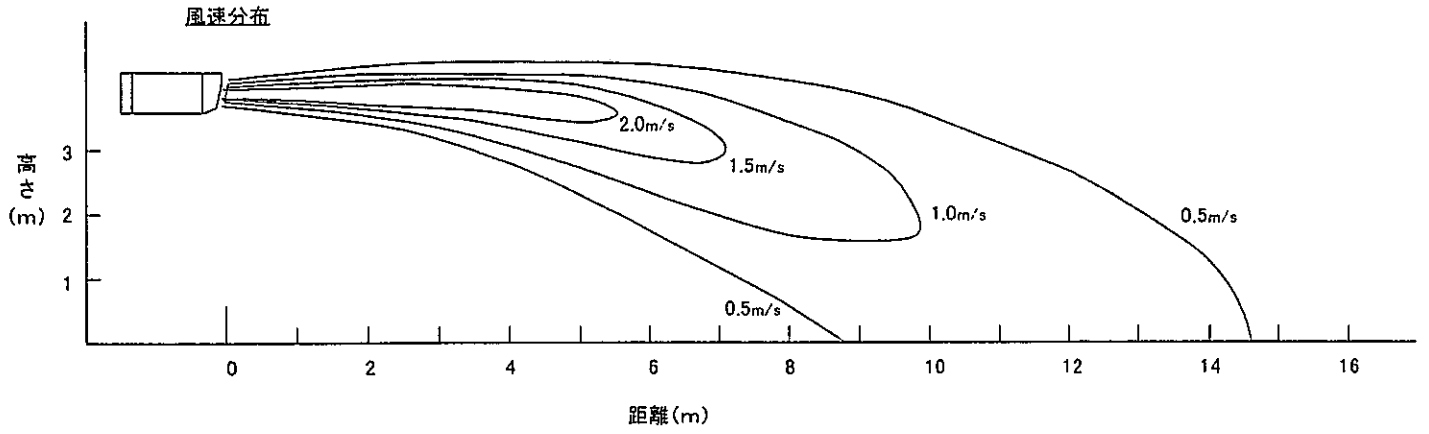

直吹き(フレナム無し)

機種
PCT-P95A
PCT-P190A

プレナム組込 下40° 吹出

機種
PCT-P95A
PCT-P190A