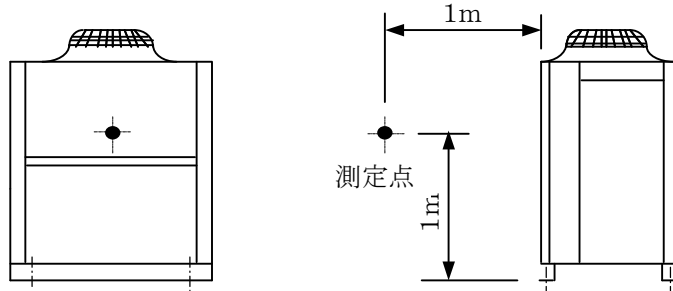

測定場所:無響音室
計器:B&K

		63Hz	125Hz	250Hz	500Hz	1000Hz	2000Hz	4000Hz	8000Hz	A特性	
標準	50/60Hz	73.5	66.5	63.5	59	55.5	52	49.5	42.5	62	(dB)
ナイトモード	50/60Hz	59	58.5	55	47.5	43	44	42.5	41.5	53	(dB)

三菱電機株式会社	作成日	08-09-22	仕様書番号	WYN B0-6772	副番	*
----------	-----	----------	-------	-------------	----	---