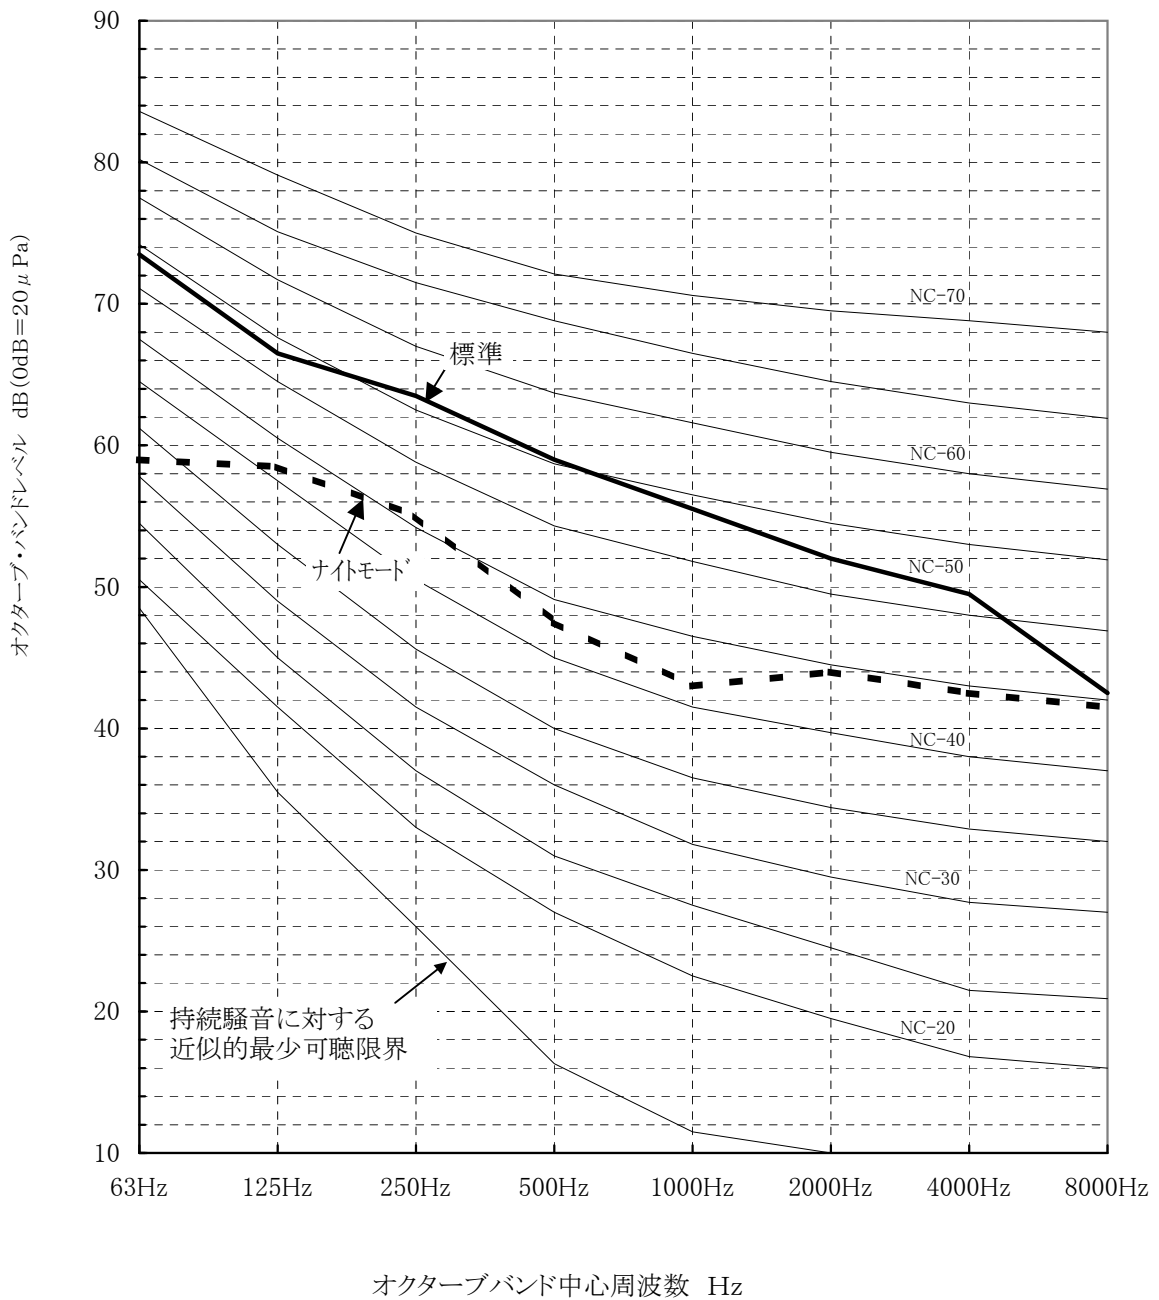

測定場所:無響音室
計器:B&K

		63Hz	125Hz	250Hz	500Hz	1000Hz	2000Hz	4000Hz	8000Hz	A特性	
標準	50/60Hz	73.5	66.5	63.5	59	55.5	52	49.5	42.5	62	(dB)
ナイトモード	50/60Hz	59	58.5	55	47.5	43	44	42.5	41.5	53	(dB)

三菱電機株式会社	作成日	08-09-22	仕様書番号	WYN B0-6772	副番	*
----------	-----	----------	-------	-------------	----	---