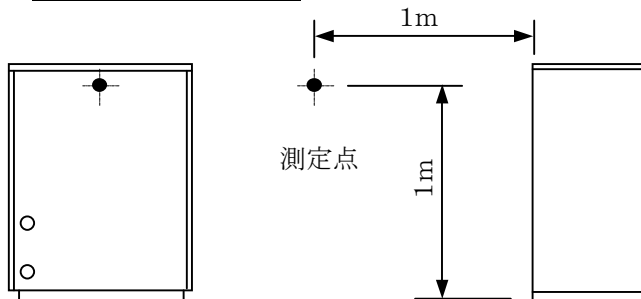

騒音分析成績表

PQRY-P280SCM-E(-BSG)(-H)

測定場所: 無響音室
計器: B&K

		63Hz	125Hz	250Hz	500Hz	1000Hz	2000Hz	4000Hz	8000Hz	A特性	
標準	50/60Hz	61	54	48	43.5	42	39	43	32.5	49	(dB)
ナイトモード	50/60Hz	60.5	53	47.5	43	38	37	40.5	28.5	47	(dB)