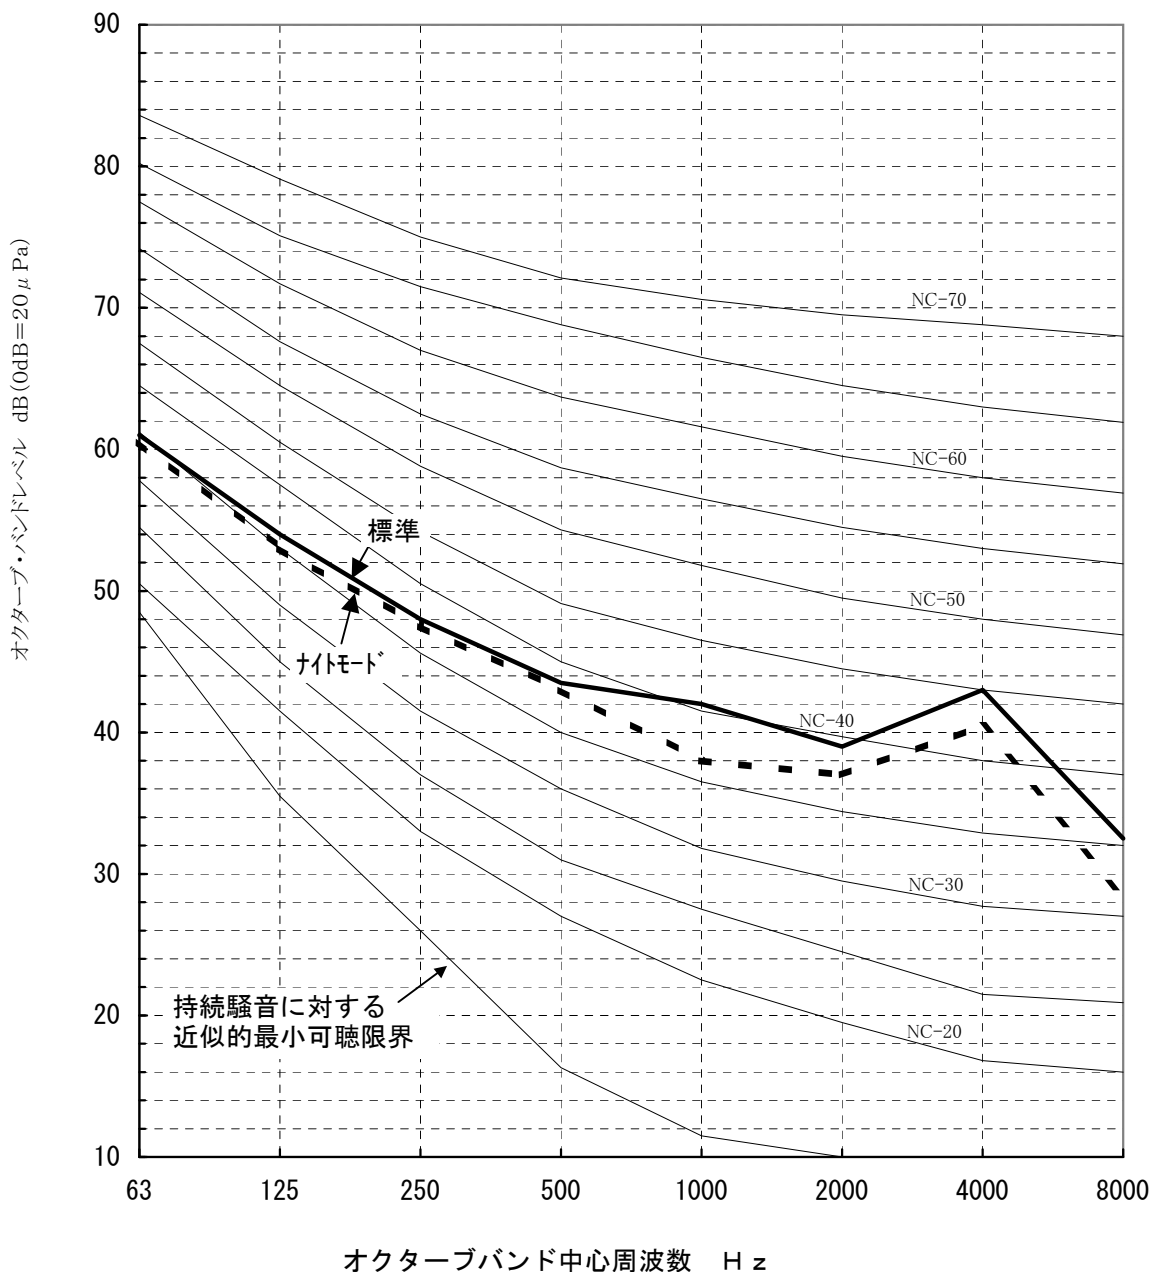

騒音分析成績表

PQRY-P280SCM-E(-BSG)(-H)

測定場所: 無響音室
計器: B&K

		63Hz	125Hz	250Hz	500Hz	1000Hz	2000Hz	4000Hz	8000Hz	A特性	
標準	50/60Hz	61	54	48	43.5	42	39	43	32.5	49	(dB)
ナイトモード	50/60Hz	60.5	53	47.5	43	38	37	40.5	28.5	47	(dB)