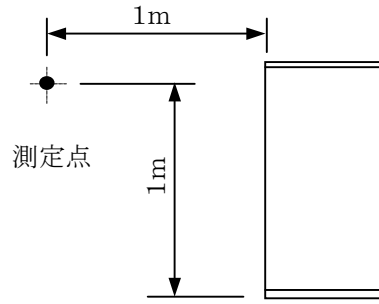

騒音分析成績表

PQRY-P560SCM-E (-BSG) (-H)

測定場所: 無響音室
計器: B&K

		63Hz	125Hz	250Hz	500Hz	1000Hz	2000Hz	4000Hz	8000Hz	A特性	
標準	50/60Hz	64	57	51	46.5	45	42	46	35.5	52	(dB)
ナイトモード	50/60Hz	62.5	56	50	46	42	40.5	42.5	31.5	50	(dB)