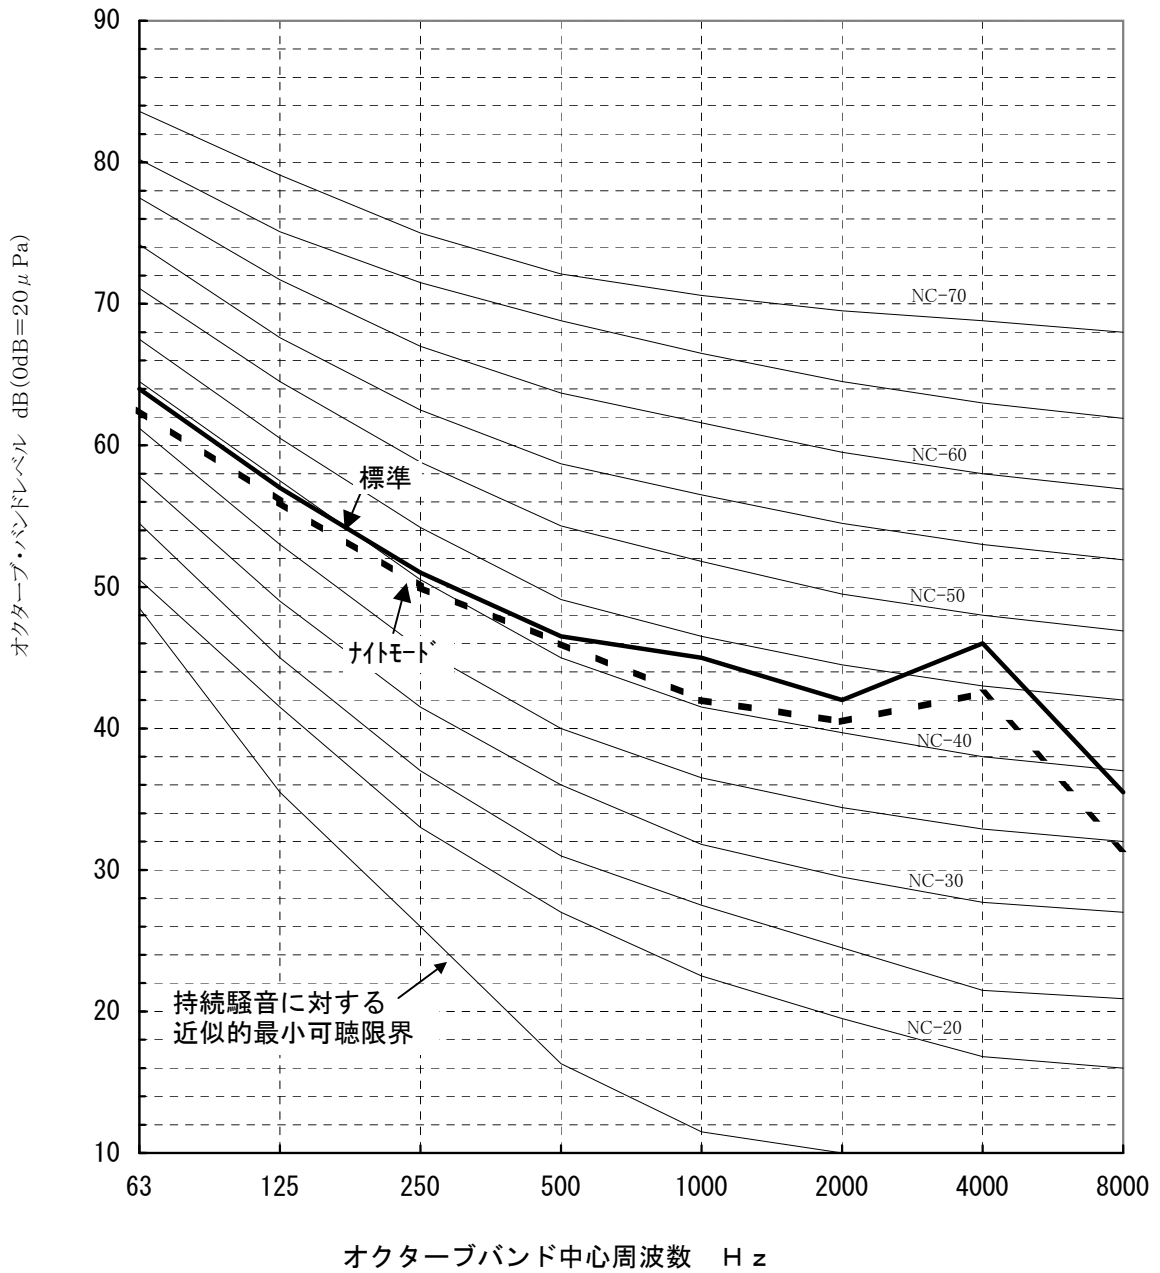

騒音分析成績表

PQRY-P560SCM-E (-BSG) (-H)

測定場所: 無響音室
計器: B&K

		63Hz	125Hz	250Hz	500Hz	1000Hz	2000Hz	4000Hz	8000Hz	A特性	
標準	50/60Hz	64	57	51	46.5	45	42	46	35.5	52	(dB)
ナイトモード	50/60Hz	62.5	56	50	46	42	40.5	42.5	31.5	50	(dB)