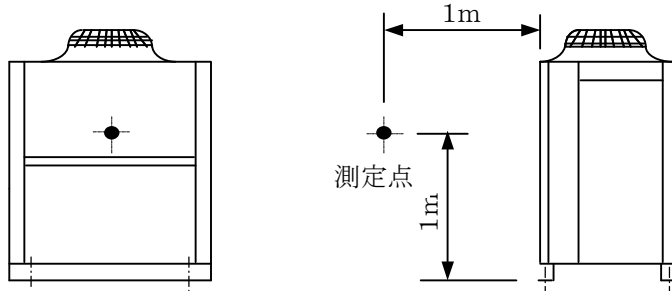

測定場所: 無響音室
計器: B&K

		63Hz	125Hz	250Hz	500Hz	1000Hz	2000Hz	4000Hz	8000Hz	A特性	
標準	50/60Hz	73.5	66.5	63.5	59	55.5	52	49.5	42.5	62	(dB)
ナイトモード	50/60Hz	59	58.5	55	47.5	43	44	42.5	41.5	53	(dB)

三菱電機株式会社	作成日	09-03-30	仕様書番号	WYN B0-7219	副番	*
----------	-----	----------	-------	-------------	----	---