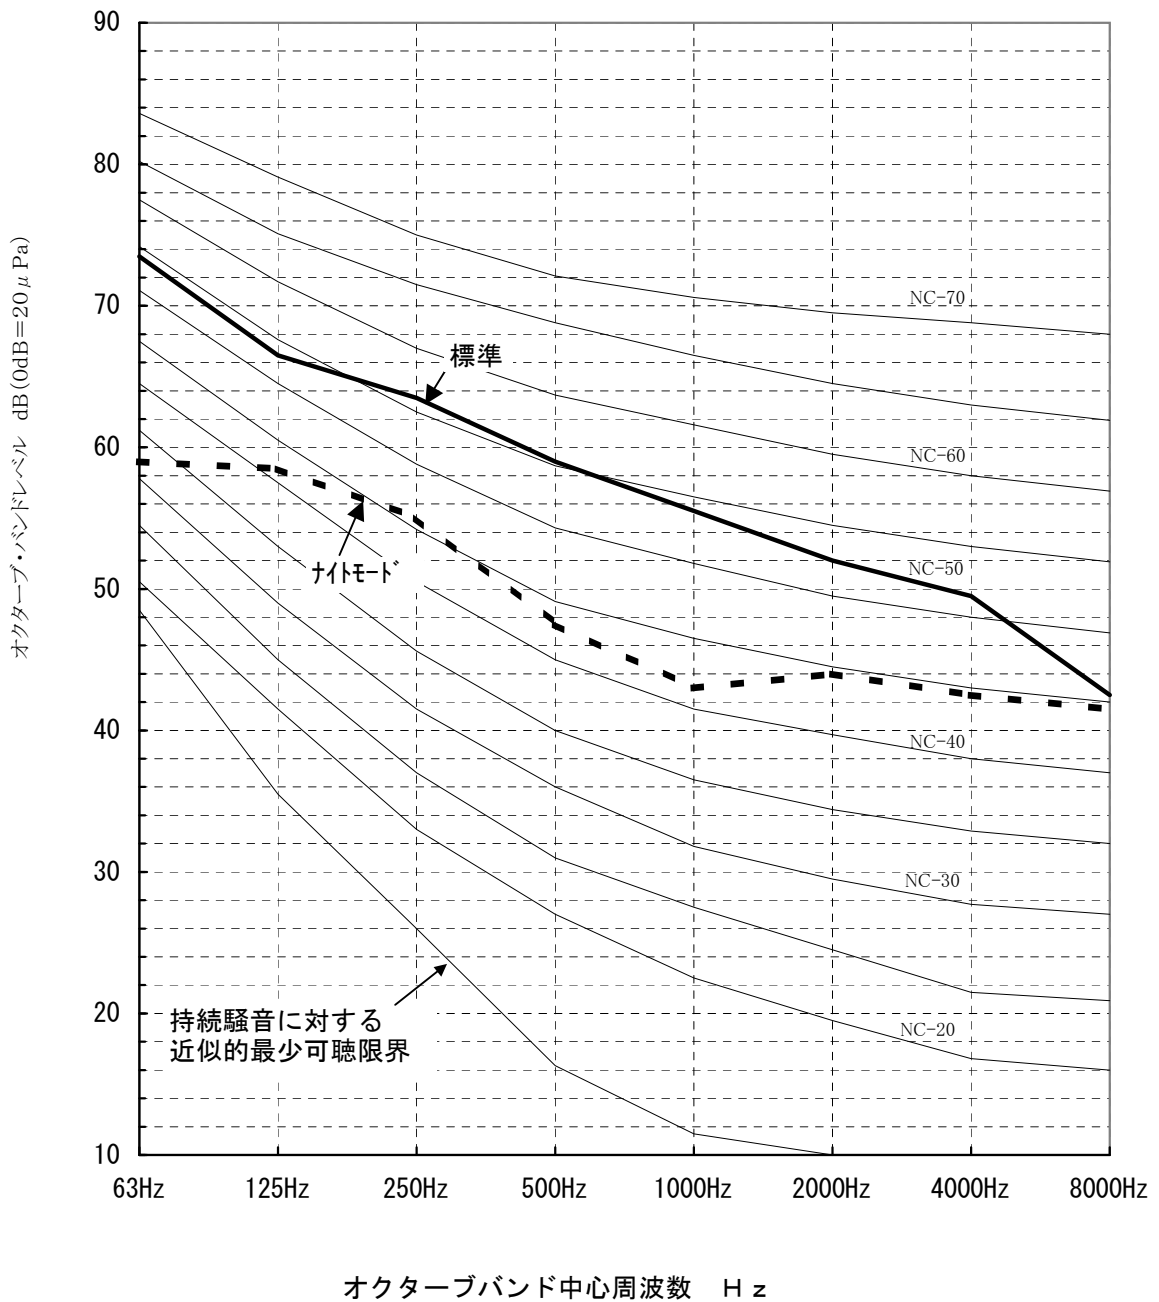

測定場所: 無響音室
計器: B&K

		63Hz	125Hz	250Hz	500Hz	1000Hz	2000Hz	4000Hz	8000Hz	A特性	
標準	50/60Hz	73.5	66.5	63.5	59	55.5	52	49.5	42.5	62	(dB)
ナイトモード	50/60Hz	59	58.5	55	47.5	43	44	42.5	41.5	53	(dB)

三菱電機株式会社	作成日	09-03-30	仕様書番号	WYN B0-7219	副番	*
----------	-----	----------	-------	-------------	----	---