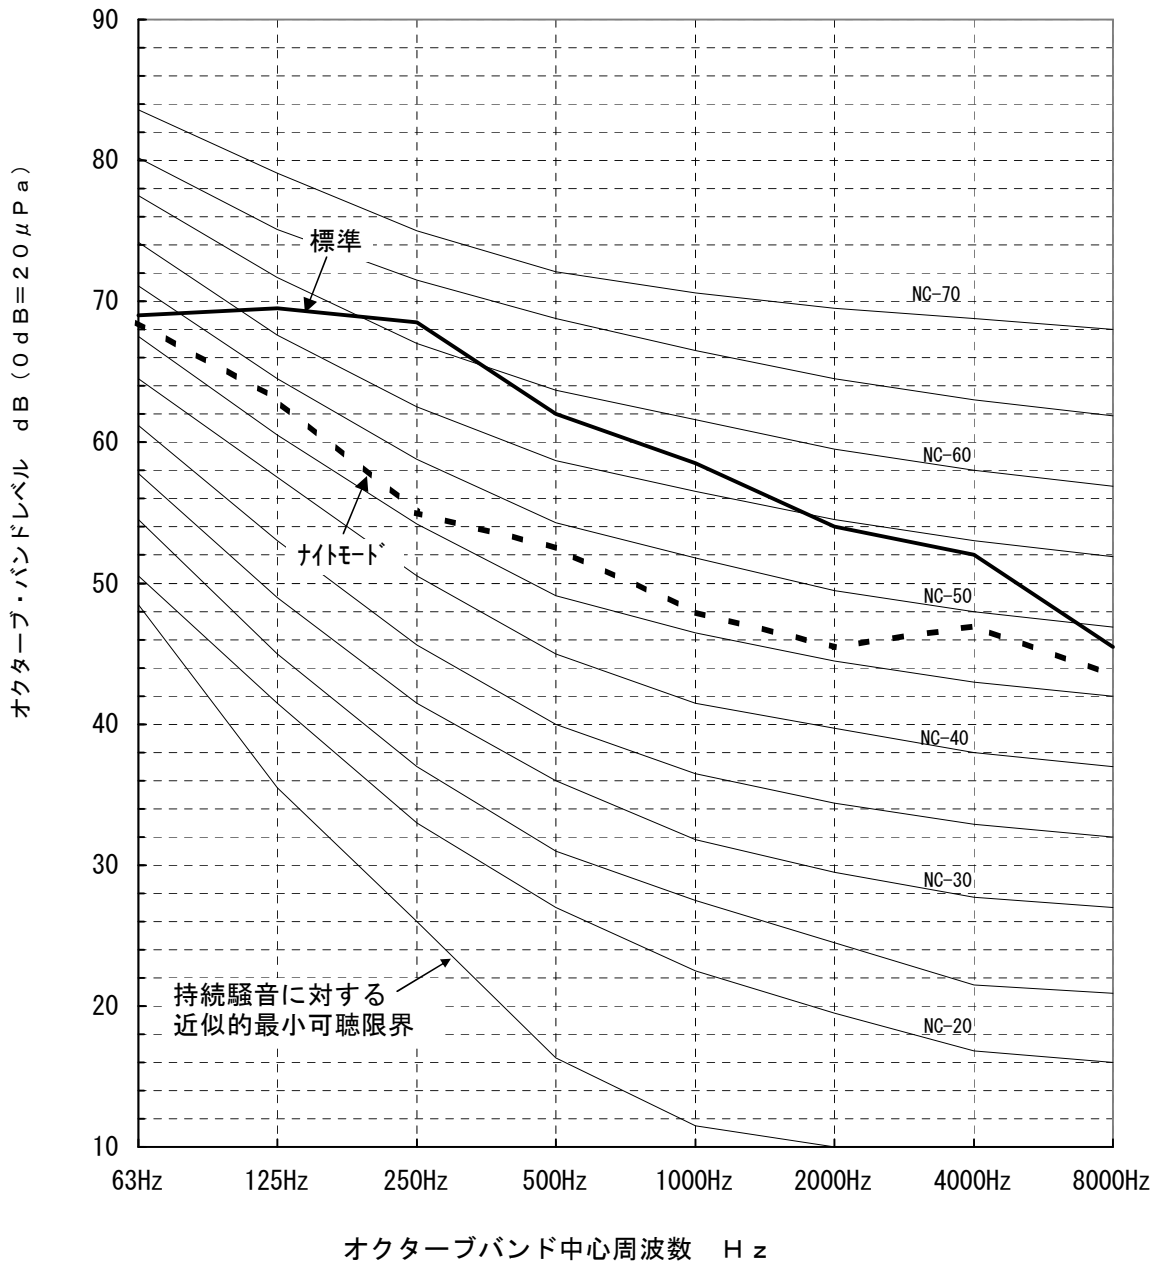

騒音分析成績表

PUHY-P1240SCM-E3 (-BS, -BSG)

測定場所: 無響音室
計器: B&K

		63Hz	125Hz	250Hz	500Hz	1000Hz	2000Hz	4000Hz	8000Hz	A特性	
標準	50/60Hz	69	69.5	68.5	62	58.5	54	52	45.5	65	(dB)
ナイトモード	50/60Hz	68.5	63	55	52.5	48	45.5	47	43.5	56	(dB)