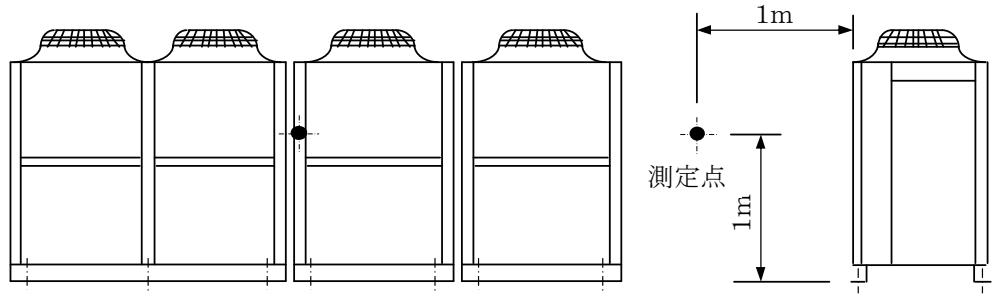

騒音分析成績表

PUHY-P1240SCM-E3 (-BS, -BSG)

測定場所: 無響音室
計器: B&K

		63Hz	125Hz	250Hz	500Hz	1000Hz	2000Hz	4000Hz	8000Hz	A特性	
標準	50/60Hz	69	69.5	68.5	62	58.5	54	52	45.5	65	(dB)
ナイトモード	50/60Hz	68.5	63	55	52.5	48	45.5	47	43.5	56	(dB)