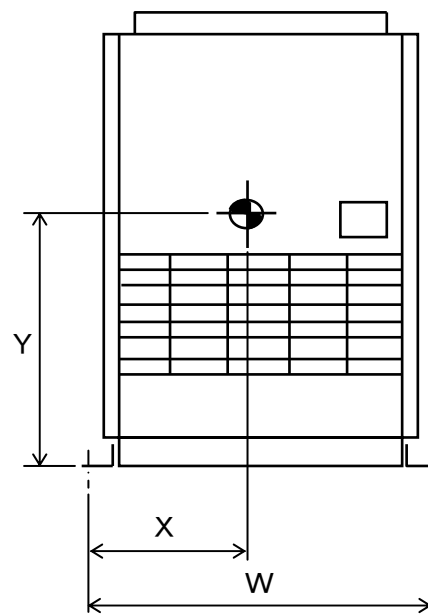

設備用床置スプリット PAC8~20HP 重心位置図

機種	W	L	X	Y	Z
PFAV-RP224CM-E	1014	300	467	809	158
PFAV-RP280CM-E	1234	300	573	835	156
PFAV-RP450CM-E	1230	440	564	1023	209
PFAV-RP560CM-E	1450	440	648	1023	200