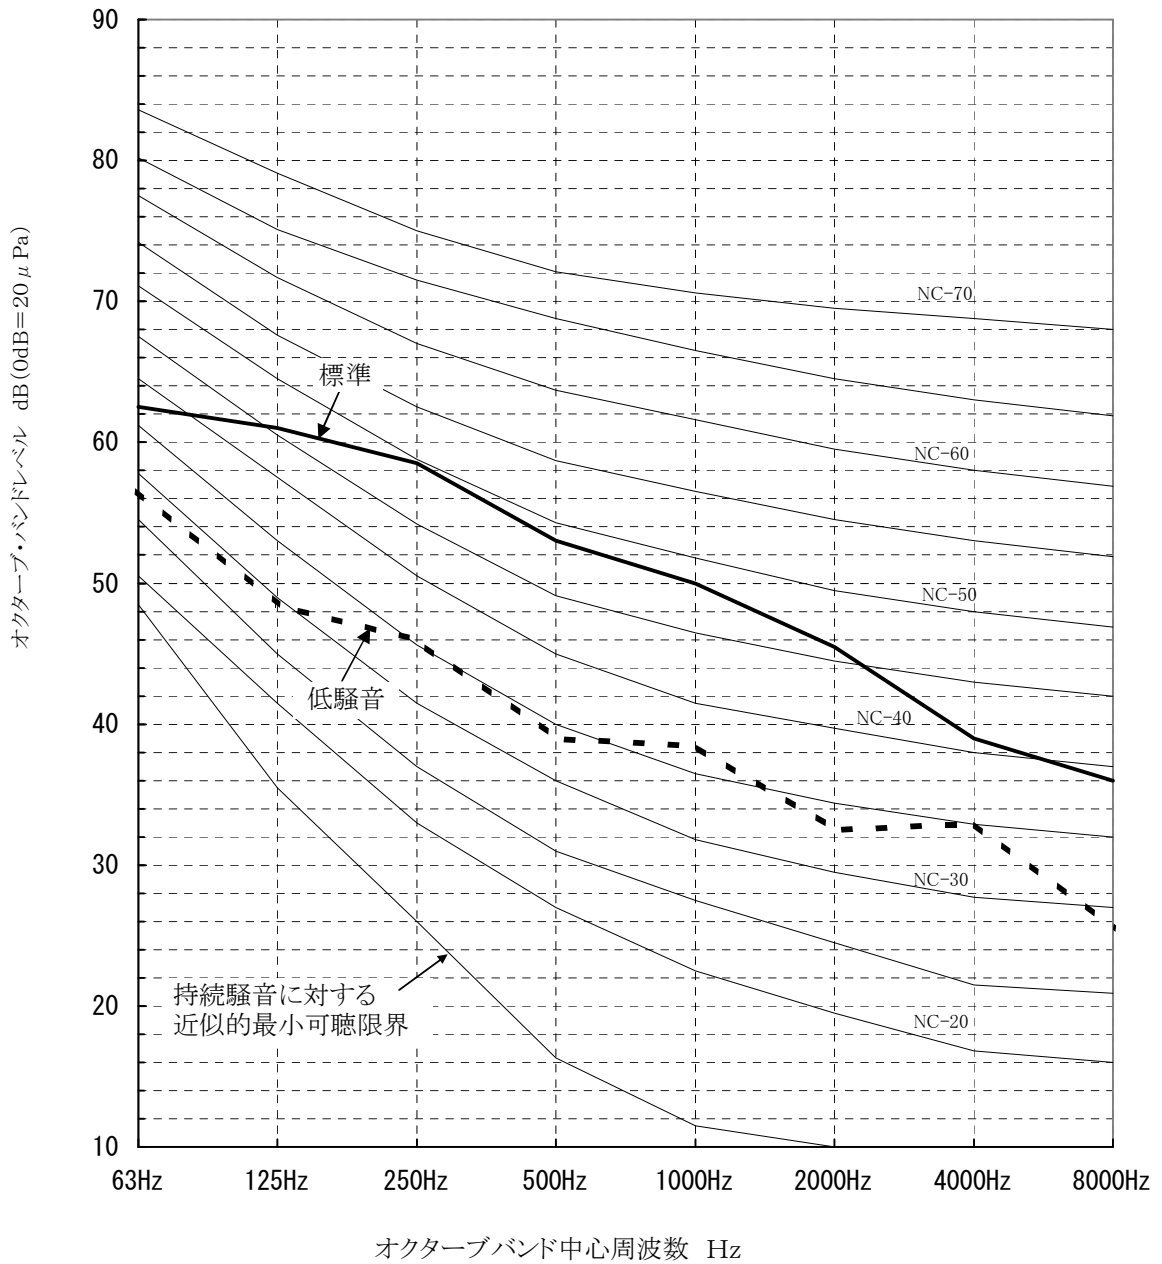

測定場所:無響音室
計器:B&K

		63Hz	125Hz	250Hz	500Hz	1000Hz	2000Hz	4000Hz	8000Hz	A特性	
標準	50/60Hz	62.5	61	58.5	53	50	45.5	39	36	56	(dB)
低騒音	50/60Hz	56.5	48.5	46	39	38.5	32.5	33	25.5	44	(dB)

三菱電機株式会社	作成日	11-06-02	仕様書番号	WYN B0-8787	副番	*
----------	-----	----------	-------	-------------	----	---