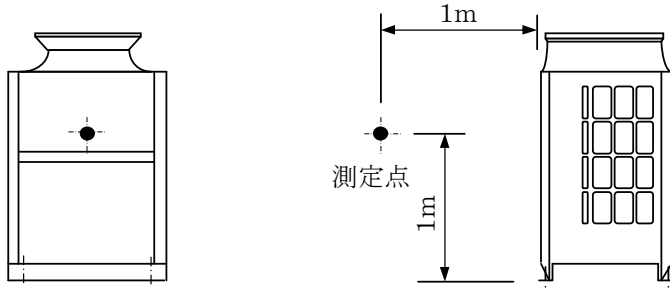

測定場所:無響音室
計器:B&K

		63Hz	125Hz	250Hz	500Hz	1000Hz	2000Hz	4000Hz	8000Hz	A特性	
標準	50/60Hz	62.5	61	58.5	53	50	45.5	39	36	56	(dB)
低騒音	50/60Hz	56.5	48.5	46	39	38.5	32.5	33	25.5	44	(dB)

三菱電機株式会社	作成日	11-06-02	仕様書番号	WYN B0-8787	副番	*
----------	-----	----------	-------	-------------	----	---