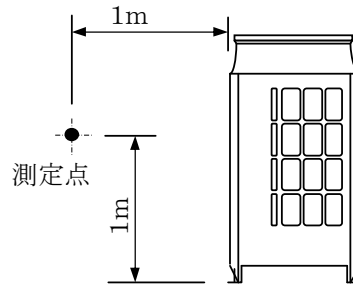

測定場所:無響音室
計器:B&K

		63Hz	125Hz	250Hz	500Hz	1000Hz	2000Hz	4000Hz	8000Hz	A特性	
標準	50/60Hz	59	62	60	57	51.5	46	44	37	58	(dB)
低騒音	50/60Hz	56.5	48.5	46	39	38.5	32.5	33	25.5	44	(dB)

三菱電機株式会社	作成日	11-06-02	仕様書番号	WYN B0-8788	副番	*
----------	-----	----------	-------	-------------	----	---