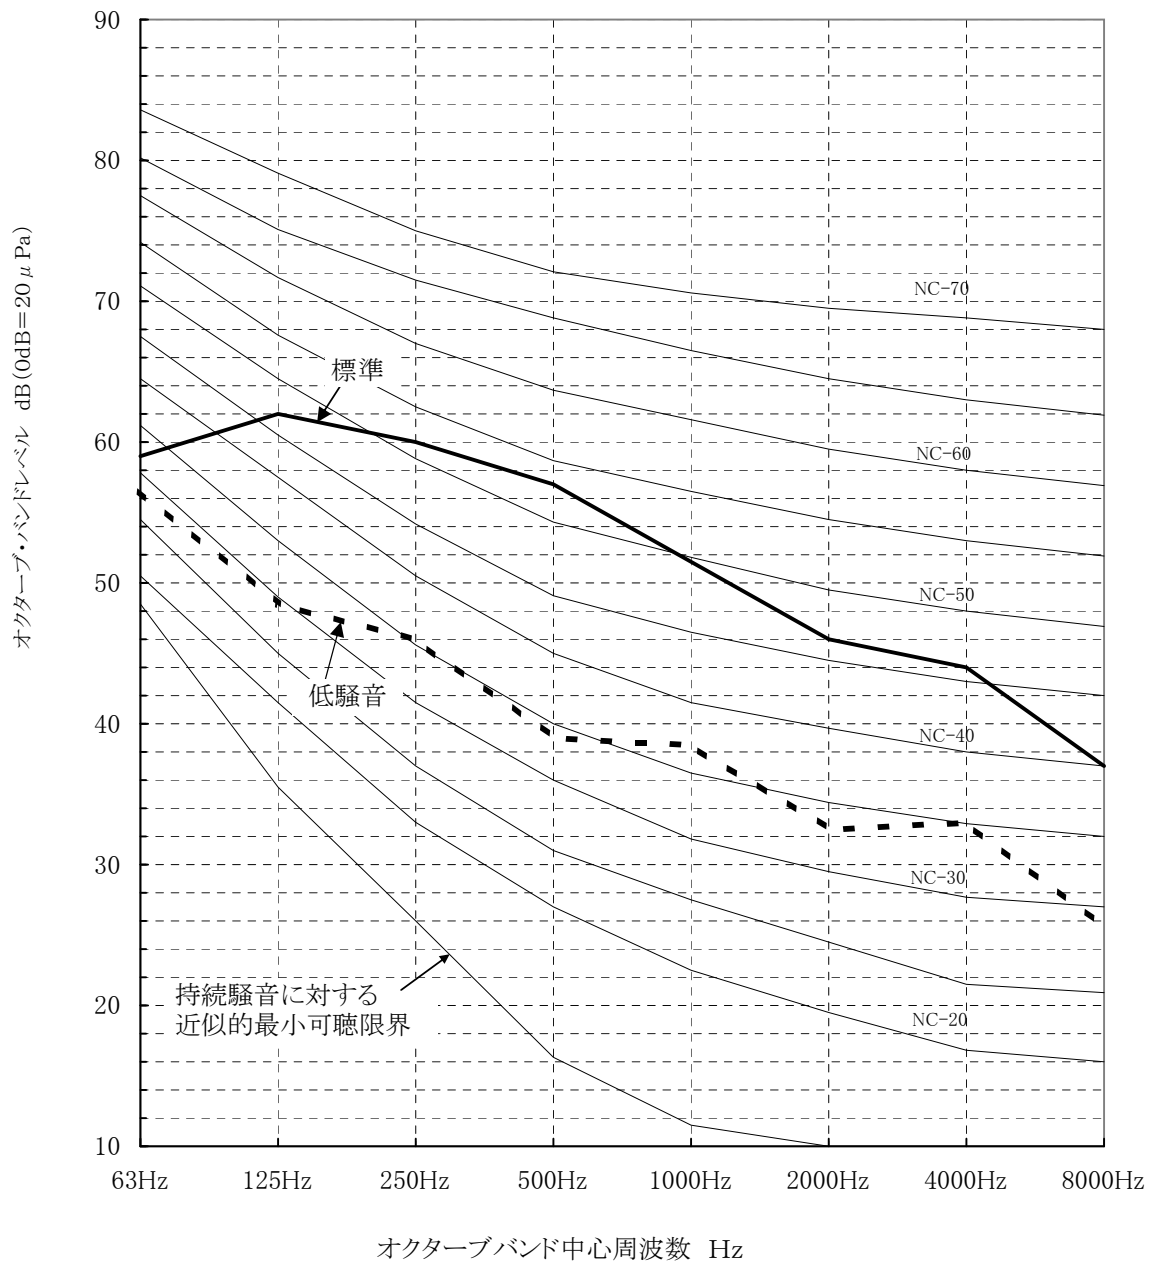

測定場所:無響音室
計器:B&K

		63Hz	125Hz	250Hz	500Hz	1000Hz	2000Hz	4000Hz	8000Hz	A特性	
標準	50/60Hz	59	62	60	57	51.5	46	44	37	58	(dB)
低騒音	50/60Hz	56.5	48.5	46	39	38.5	32.5	33	25.5	44	(dB)

三菱電機株式会社	作成日	11-06-02	仕様書番号	WYN B0-8788	副番	*
----------	-----	----------	-------	-------------	----	---