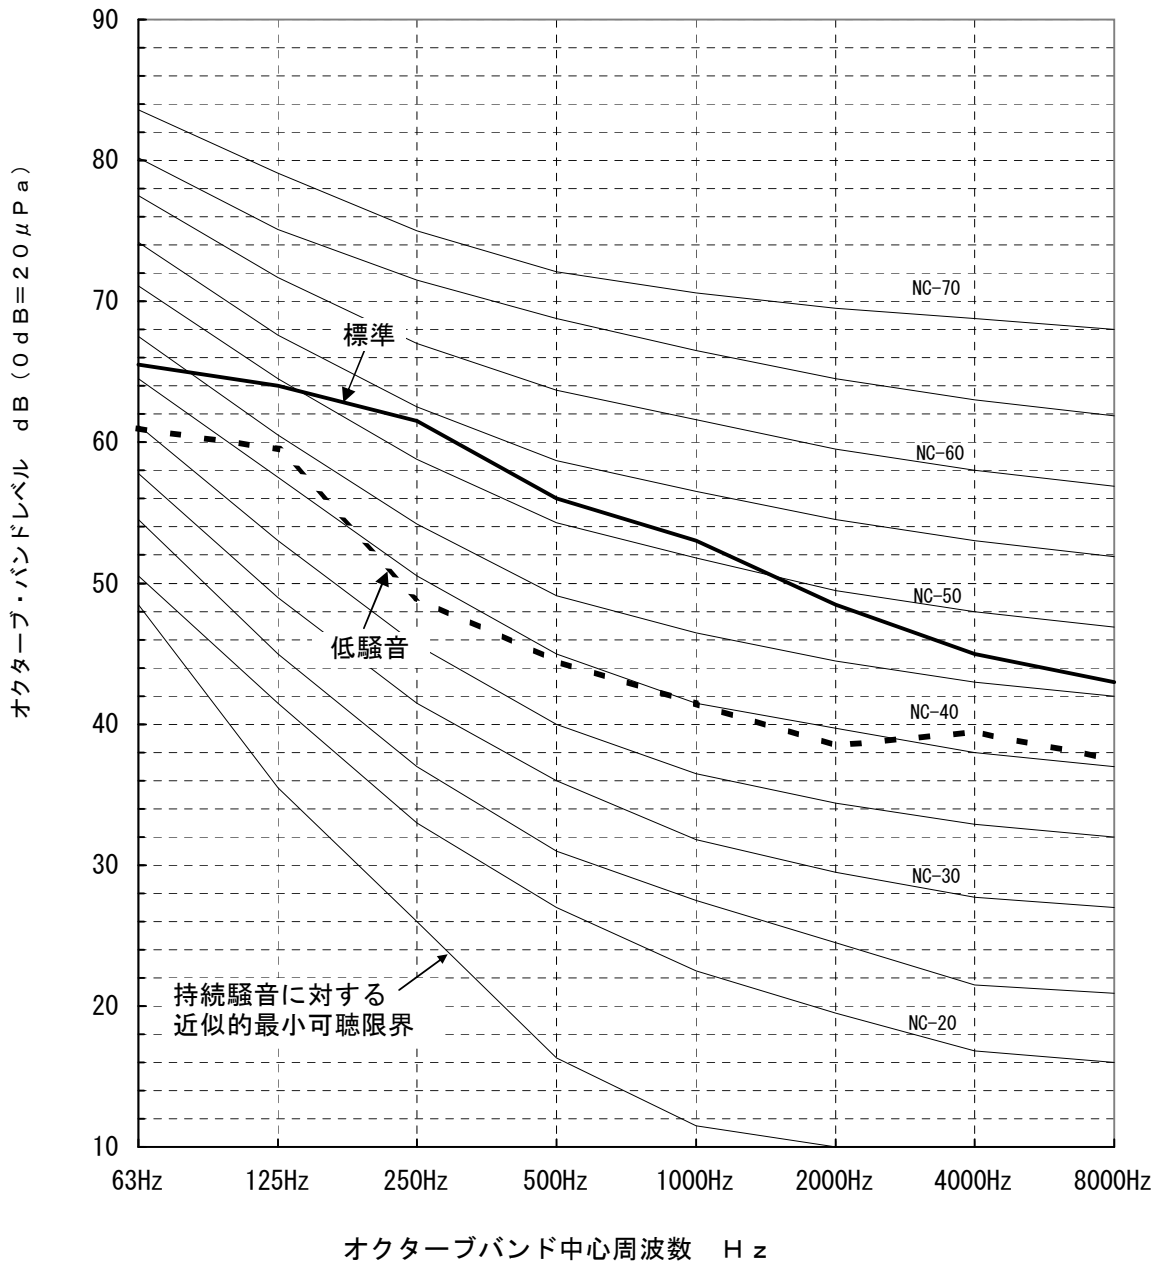

測定場所: 無響音室
計器: B&K

		63Hz	125Hz	250Hz	500Hz	1000Hz	2000Hz	4000Hz	8000Hz	A特性	
標準	50/60Hz	65.5	64	61.5	56	53	48.5	45	43	59	(dB)
低騒音	50/60Hz	61	59.5	49	44.5	41.5	38.5	39.5	37.5	50	(dB)

三菱電機株式会社	作成日	11-06-02	仕様書番号	WYN B0-8789	副番	*
----------	-----	----------	-------	-------------	----	---