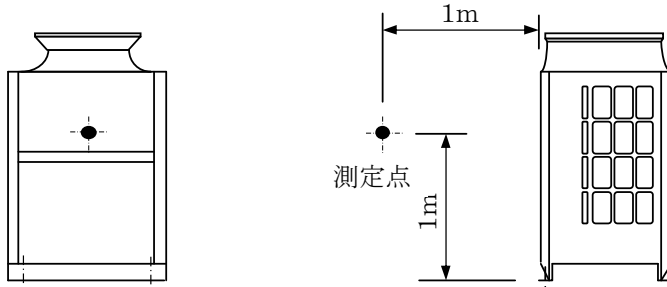

測定場所: 無響音室
計器: B&K

		63Hz	125Hz	250Hz	500Hz	1000Hz	2000Hz	4000Hz	8000Hz	A特性	
標準	50/60Hz	65.5	64	61.5	56	53	48.5	45	43	59	(dB)
低騒音	50/60Hz	61	59.5	49	44.5	41.5	38.5	39.5	37.5	50	(dB)

三菱電機株式会社	作成日	11-06-02	仕様書番号	WYN B0-8789	副番	*
----------	-----	----------	-------	-------------	----	---