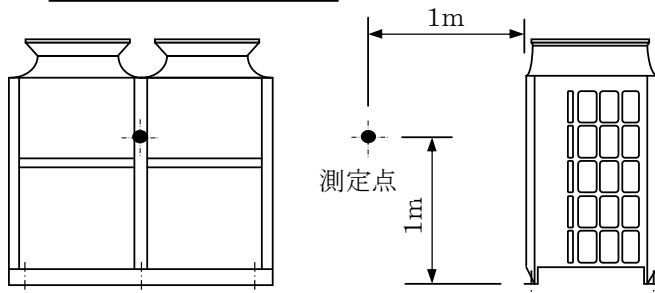

測定場所: 無響音室
計器: B&K

		63Hz	125Hz	250Hz	500Hz	1000Hz	2000Hz	4000Hz	8000Hz	A特性	
標準	50/60Hz	66.5	65	65	58	54.5	50	45	38	61	(dB)
低騒音	50/60Hz	66	61.5	52.5	49.5	45	42	43.5	36	53	(dB)

三菱電機株式会社	作成日	11-06-02	仕様書番号	WYN B0-8791	副番	*
----------	-----	----------	-------	-------------	----	---