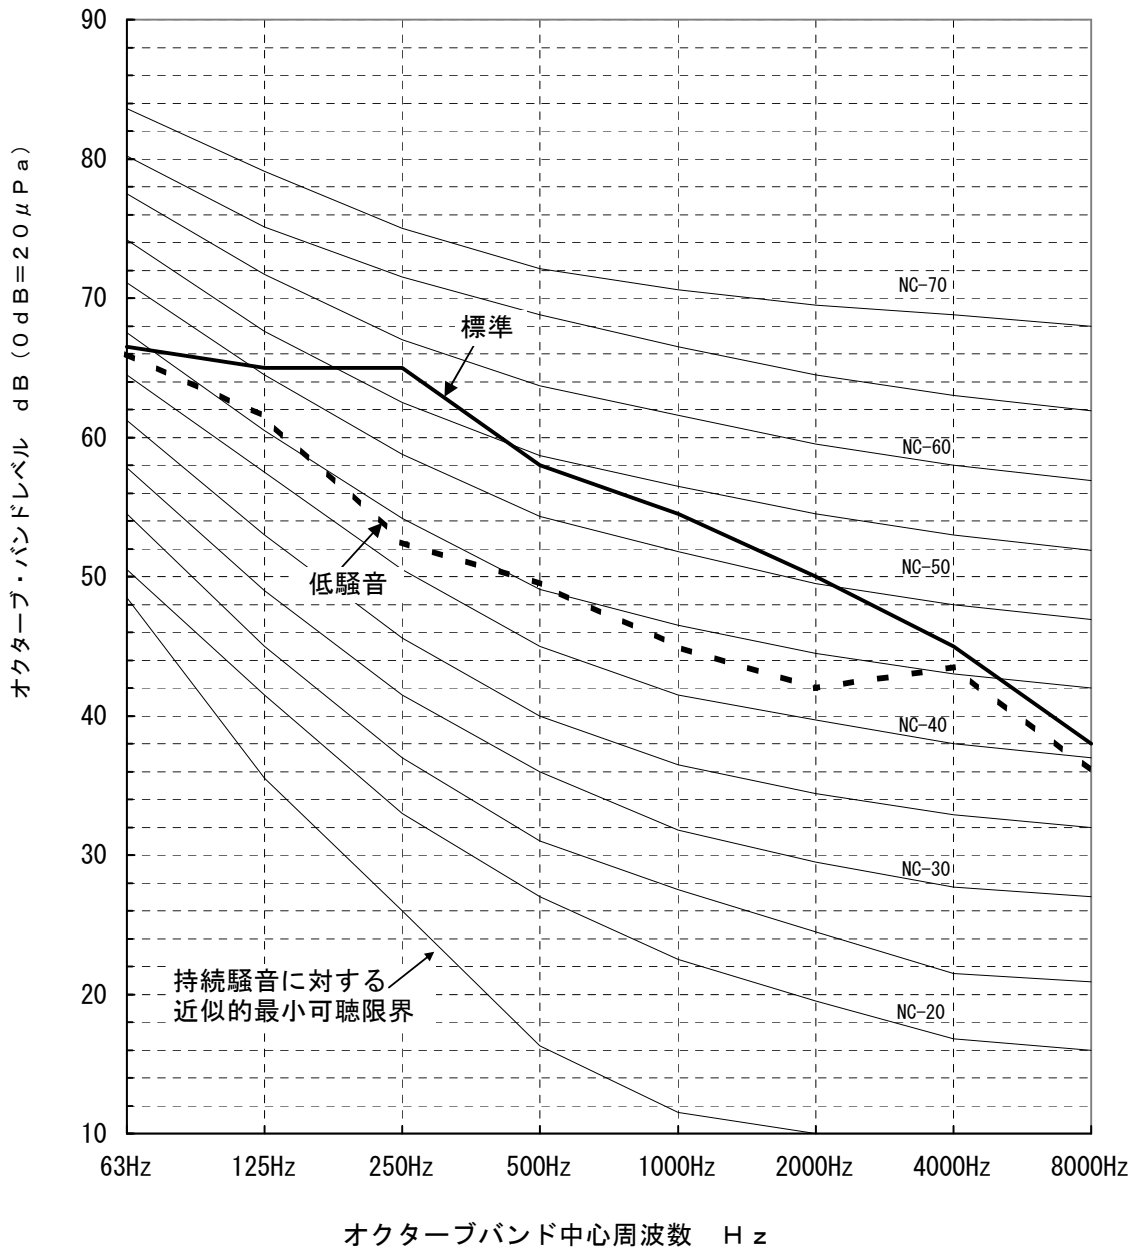

測定場所: 無響音室
計器: B&K

		63Hz	125Hz	250Hz	500Hz	1000Hz	2000Hz	4000Hz	8000Hz	A特性	
標準	50/60Hz	66.5	65	65	58	54.5	50	45	38	61	(dB)
低騒音	50/60Hz	66	61.5	52.5	49.5	45	42	43.5	36	53	(dB)

三菱電機株式会社	作成日	11-06-02	仕様書番号	WYN B0-8791	副番	*
----------	-----	----------	-------	-------------	----	---