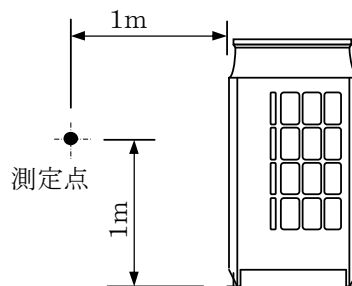

測定場所:無響音室  
計器:B&K

		63Hz	125Hz	250Hz	500Hz	1000Hz	2000Hz	4000Hz	8000Hz	A特性	
標準	50/60Hz	59	62	60	57	51.5	46	44	37	58	(dB)
低騒音	50/60Hz	56.5	48.5	46	39	38.5	32.5	33	25.5	44	(dB)

三菱電機株式会社	作成日	11-06-06	仕様書番号	WYN B0-8805	副番	*
----------	-----	----------	-------	-------------	----	---