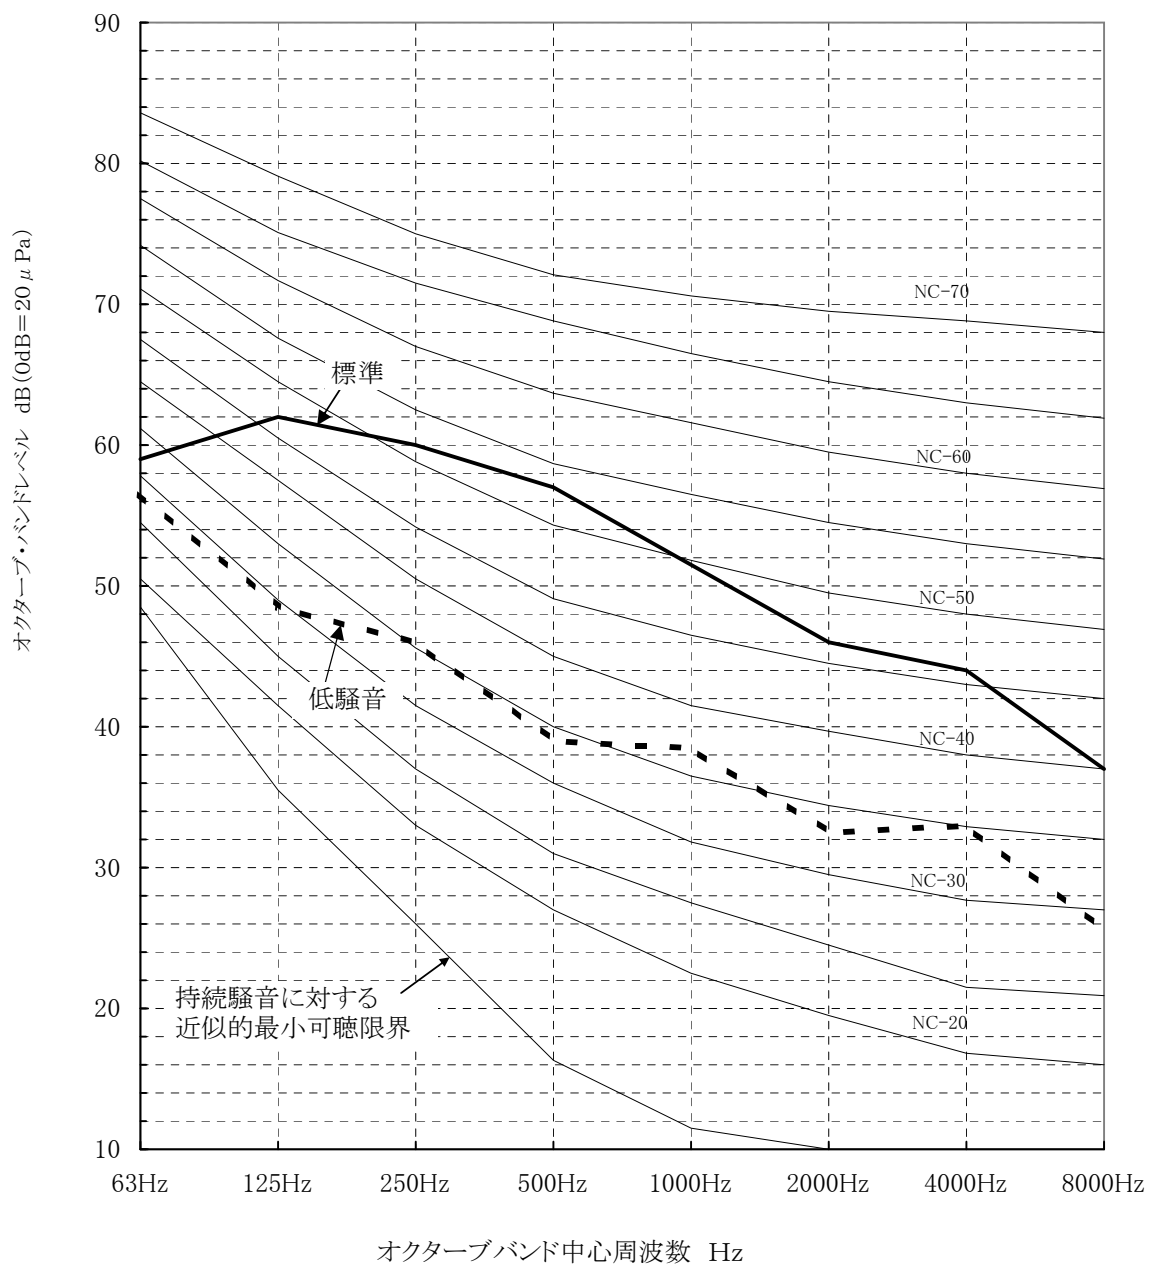

測定場所:無響音室  
計器:B&K

		63Hz	125Hz	250Hz	500Hz	1000Hz	2000Hz	4000Hz	8000Hz	A特性	
標準	50/60Hz	59	62	60	57	51.5	46	44	37	58	(dB)
低騒音	50/60Hz	56.5	48.5	46	39	38.5	32.5	33	25.5	44	(dB)

三菱電機株式会社	作成日	11-06-06	仕様書番号	WYN B0-8805	副番	*
----------	-----	----------	-------	-------------	----	---