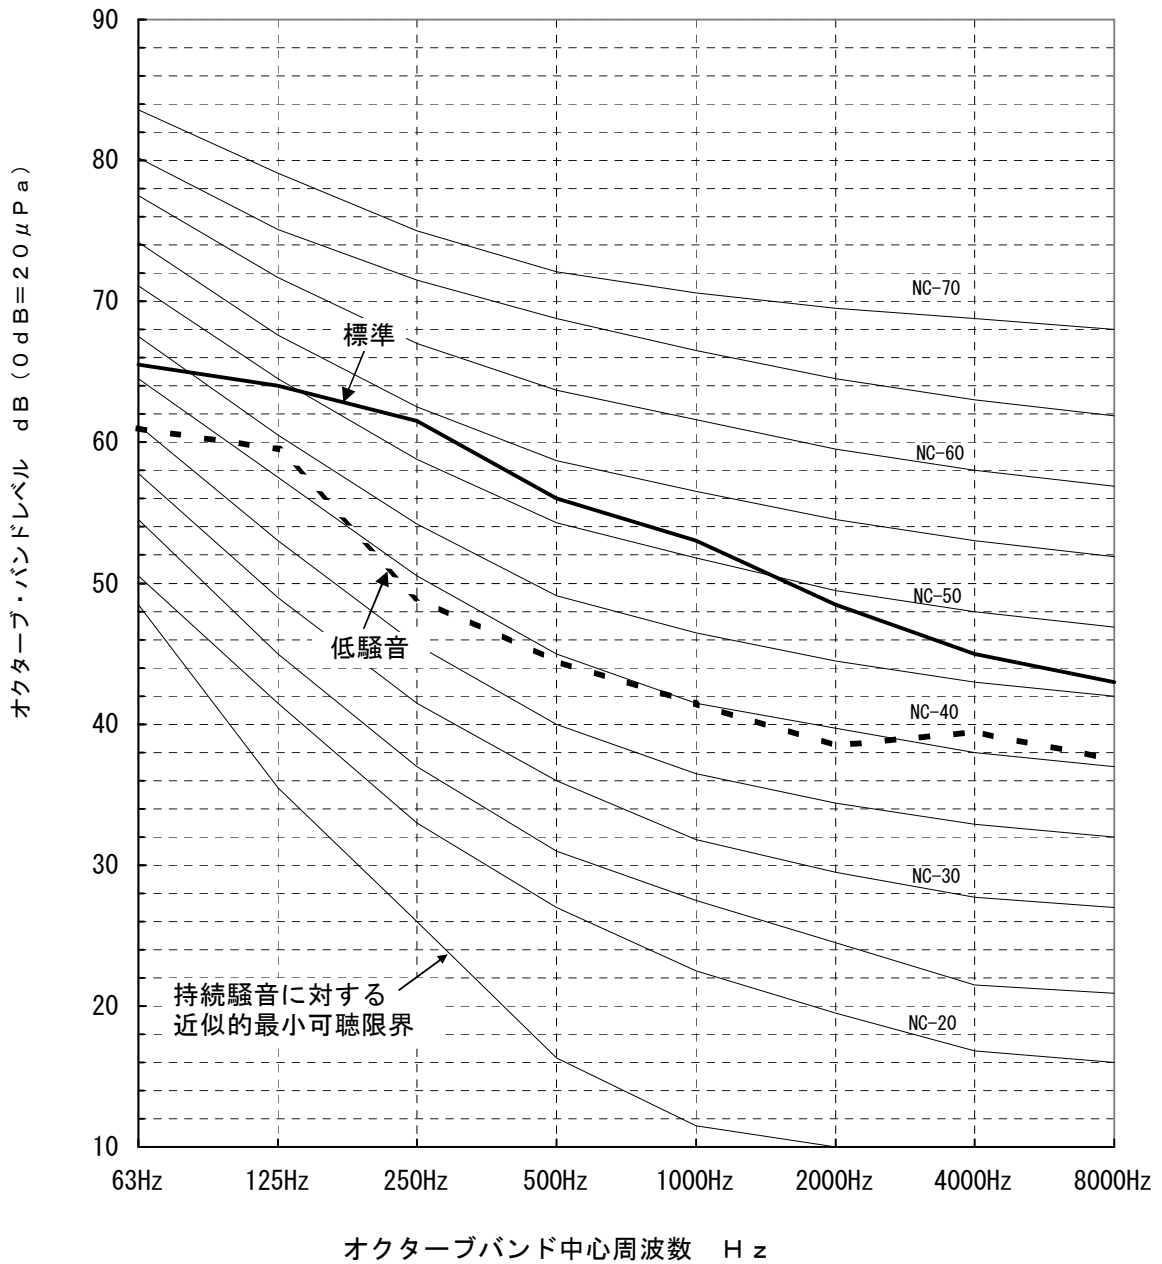

測定場所: 無響音室
計器: B&K

		63Hz	125Hz	250Hz	500Hz	1000Hz	2000Hz	4000Hz	8000Hz	A特性	
標準	50/60Hz	65.5	64	61.5	56	53	48.5	45	43	59	(dB)
低騒音	50/60Hz	61	59.5	49	44.5	41.5	38.5	39.5	37.5	50	(dB)

三菱電機株式会社	作成日	11-06-06	仕様書番号	WYN B0-8806	副番	*
----------	-----	----------	-------	-------------	----	---