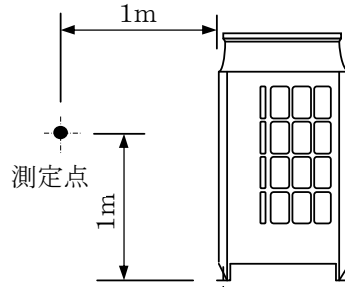

測定場所: 無響音室
計器: B&K

		63Hz	125Hz	250Hz	500Hz	1000Hz	2000Hz	4000Hz	8000Hz	A特性	
標準	50/60Hz	65.5	64	61.5	56	53	48.5	45	43	59	(dB)
低騒音	50/60Hz	61	59.5	49	44.5	41.5	38.5	39.5	37.5	50	(dB)

三菱電機株式会社	作成日	11-06-06	仕様書番号	WYN B0-8806	副番	*
----------	-----	----------	-------	-------------	----	---