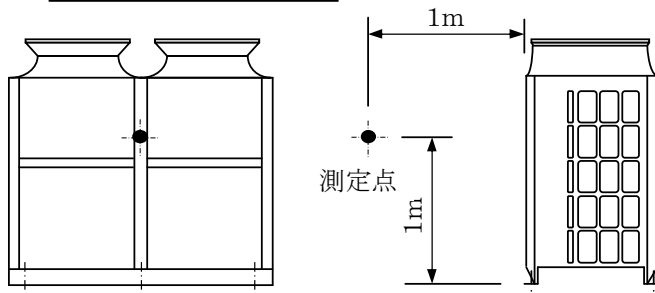

測定場所: 無響音室
計器: B&K

		63Hz	125Hz	250Hz	500Hz	1000Hz	2000Hz	4000Hz	8000Hz	A特性	
標準	50/60Hz	66.5	65	65	58	54.5	50	45	38	61	(dB)
低騒音	50/60Hz	66	61.5	52.5	49.5	45	42	43.5	36	53	(dB)

三菱電機株式会社	作成日	11-06-06	仕様書番号	WYN B0-8808	副番	*
----------	-----	----------	-------	-------------	----	---