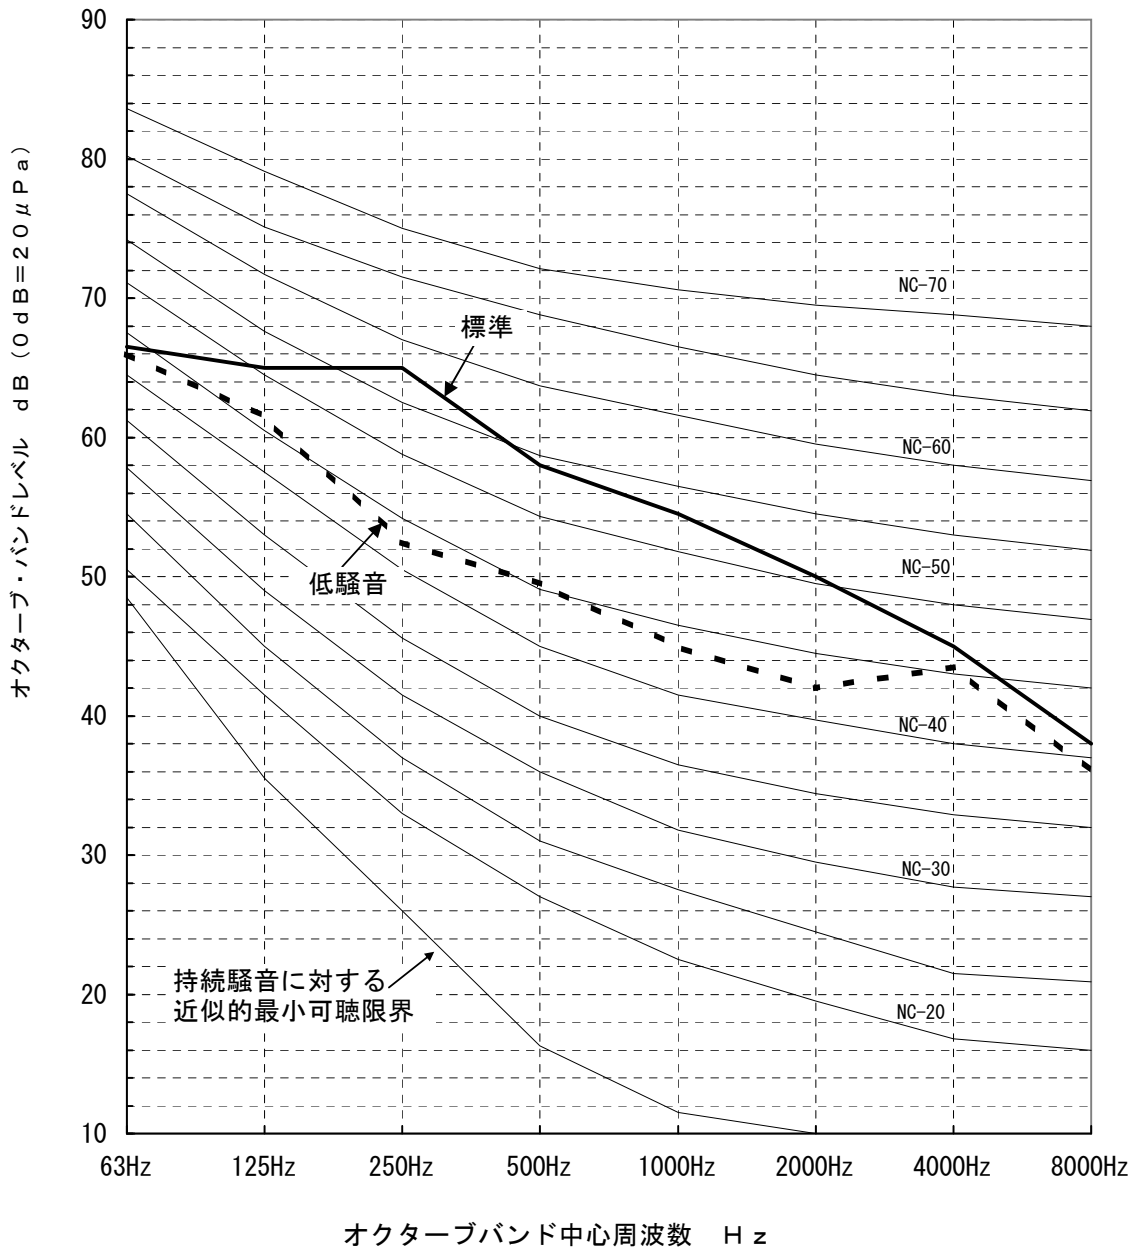

測定場所: 無響音室
計器: B&K

		63Hz	125Hz	250Hz	500Hz	1000Hz	2000Hz	4000Hz	8000Hz	A特性	
標準	50/60Hz	66.5	65	65	58	54.5	50	45	38	61	(dB)
低騒音	50/60Hz	66	61.5	52.5	49.5	45	42	43.5	36	53	(dB)

三菱電機株式会社	作成日	11-06-06	仕様書番号	WYN B0-8808	副番	*
----------	-----	----------	-------	-------------	----	---