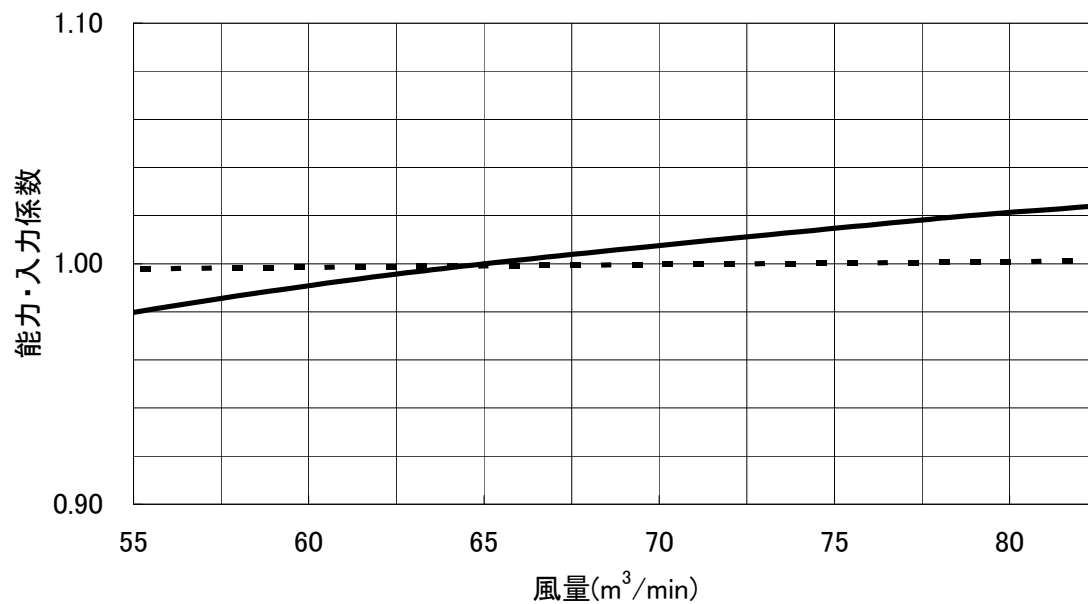

風量補正線図(床置、実線:能力、破線:入力)

【PFHV-EP224DM-E】

●冷房

●暖房