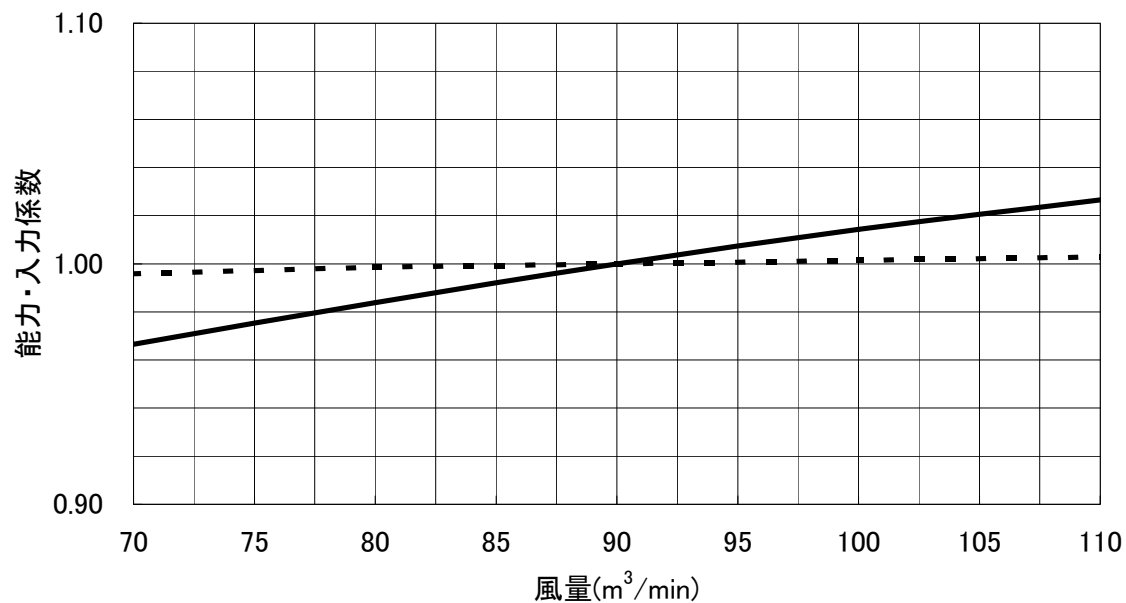

風量補正線図(床置、実線:能力、破線:入力)

【PFHV-EP280DM-E】

●冷房

●暖房