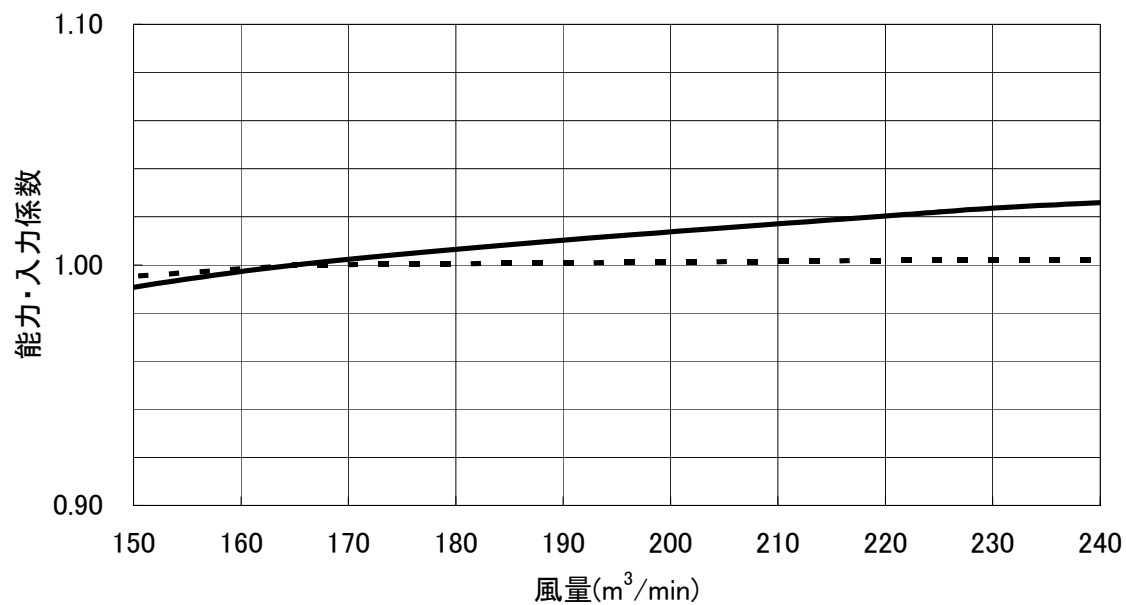

風量補正線図(床置、実線:能力、破線:入力)

【PFHV-EP560DM-E】

●冷房

●暖房