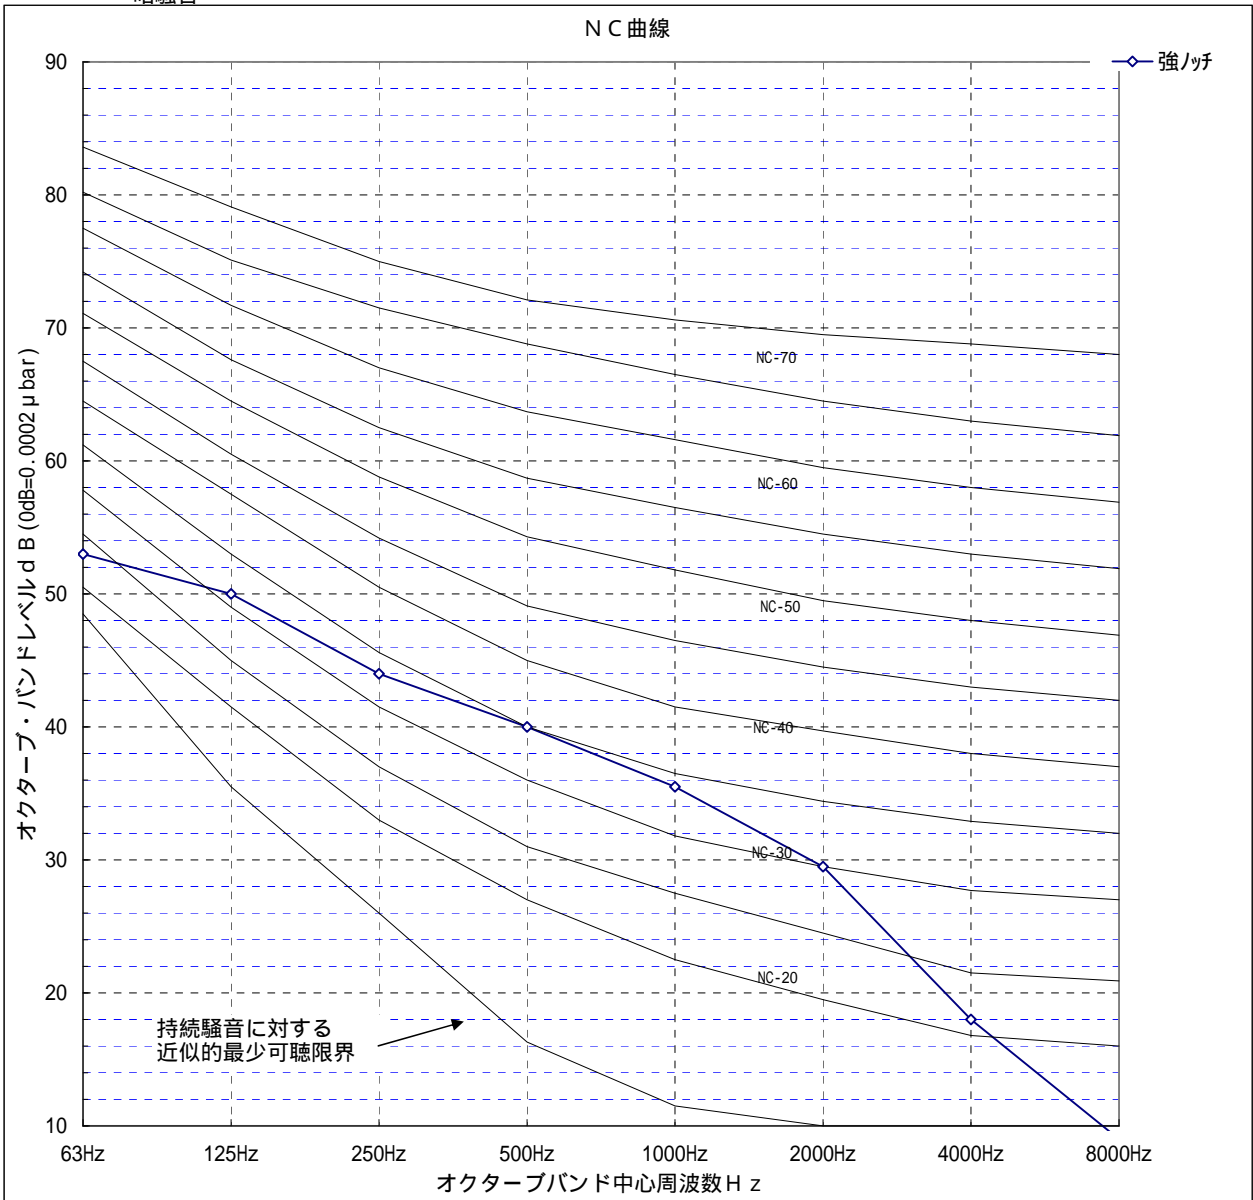

区分	参考・最終	仕様 (測定位置等)										
日付												
測定場所	無響音室											
使用計器												
暗騒音												
No	記号	条件	63Hz	125Hz	250Hz	500Hz	1000Hz	2000Hz	4000Hz	8000Hz	Aスケール	Aスケール計算
1		強ノッチ	53.0	50.0	44.0	40.0	35.5	29.5	18.0	9.0		42.0
2												
3												
4												
5												

暗騒音

WYNB0-7226-B