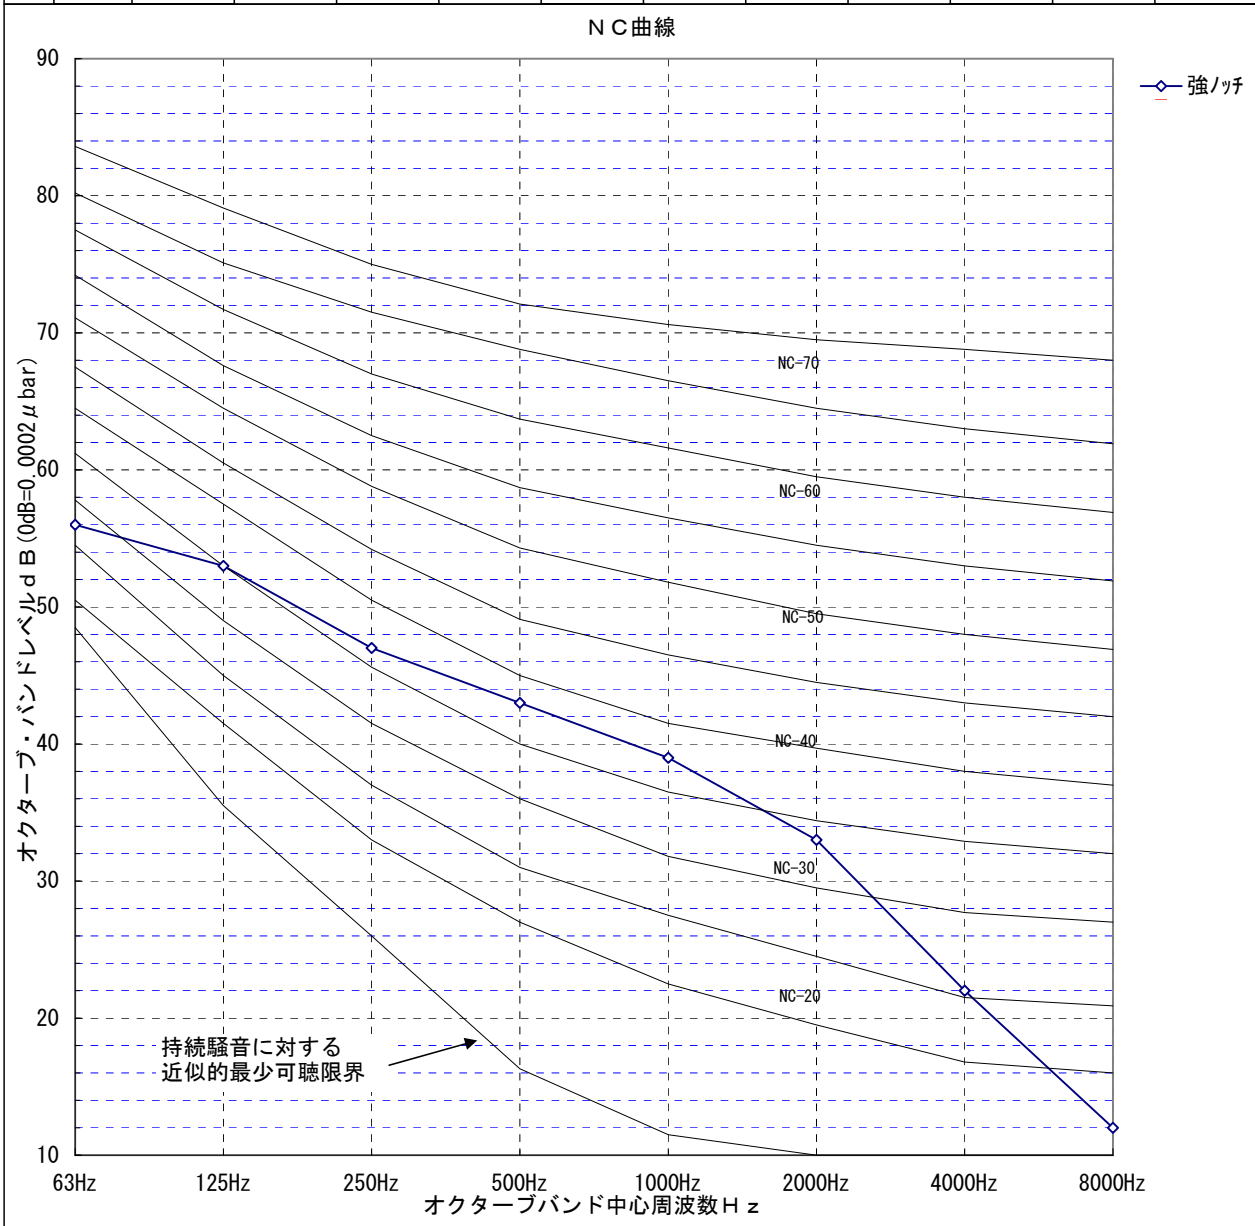

形騒音分析表

区分	最終	仕様 (測定位置等)									
測定場所	無響音室	機外静圧 : 85Pa 下吸込み、吹出し円形ダクトフランジ仕様 別売部品の角ダクト装着による、 機外静圧100Pa時も同一です。									
No	記号	条件	63Hz	125Hz	250Hz	500Hz	1000Hz	2000Hz	4000Hz	8000Hz	Aスケール
1		強ノッチ	56.0	53.0	47.0	43.0	39.0	33.0	22.0	12.0	45.0