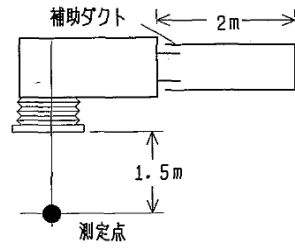

形騒音分析表

区分	最終	仕様 (測定位置等)									
測定場所	無響音室	機外静圧 : 85Pa 下吸込み、吹出し円形ダクトフランジ仕様 別売部品の角ダクト装着による、 機外静圧100Pa時も同一です。									
No	記号	条件	63Hz	125Hz	250Hz	500Hz	1000Hz	2000Hz	4000Hz	8000Hz	Aスケール
1		強ノッチ	56.0	53.0	47.0	43.0	39.0	33.0	22.0	12.0	45.0