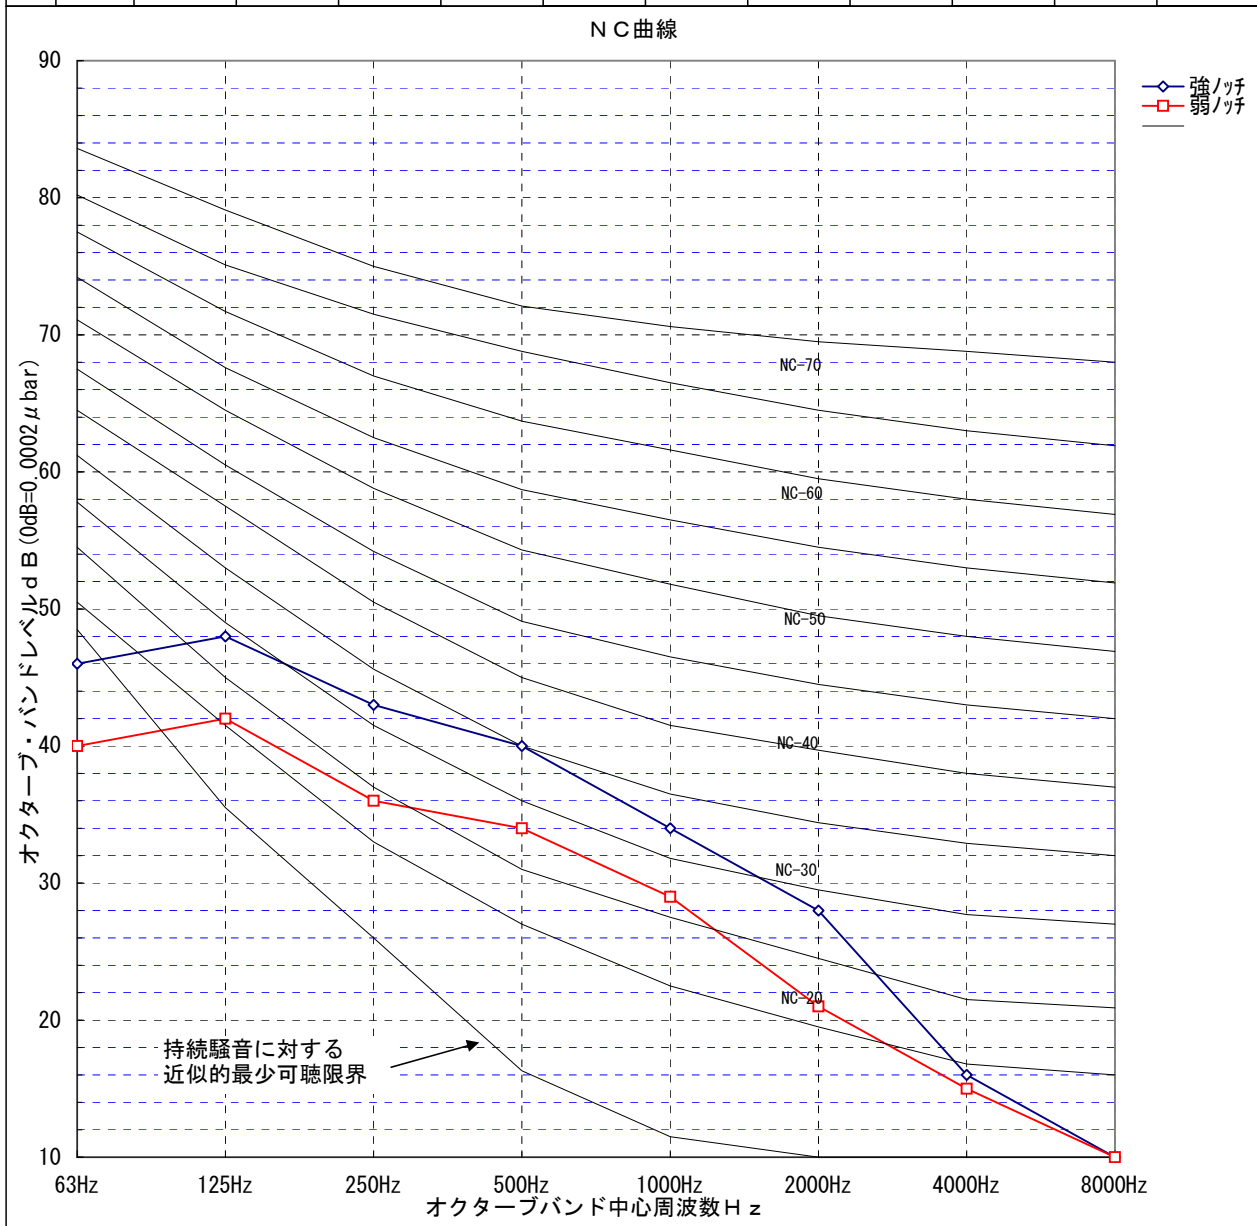

形騒音分析表

区分	最終	仕様 (測定位置等)									
測定場所	無響音室	機外静圧 : 35Pa 下吸込み、吹出し円形ダクトフランジ仕様 別売部品の角ダクト装着による、 機外静圧50Pa時も同一です。									
No	記号	条件	63Hz	125Hz	250Hz	500Hz	1000Hz	2000Hz	4000Hz	8000Hz	Aスケール
1		強ノッチ	46.0	48.0	43.0	40.0	34.0	28.0	16.0	10.0	41.0
2		弱ノッチ	40.0	42.0	36.0	34.0	29.0	21.0	15.0	10.0	35.0