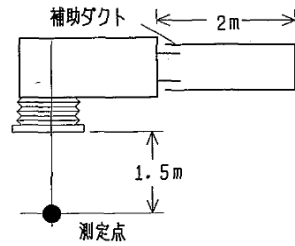

形騒音分析表

区分	最終	仕様 (測定位置等)									
測定場所	無響音室	機外静圧 : 35Pa 下吸込み、吹出し円形ダクトフランジ仕様 別売部品の角ダクト装着による、 機外静圧50Pa時も同一です。									
No	記号	条件	63Hz	125Hz	250Hz	500Hz	1000Hz	2000Hz	4000Hz	8000Hz	Aスケール
1		強ノッチ	46.0	48.0	43.0	40.0	34.0	28.0	16.0	10.0	41.0
2		弱ノッチ	40.0	42.0	36.0	34.0	29.0	21.0	15.0	10.0	35.0