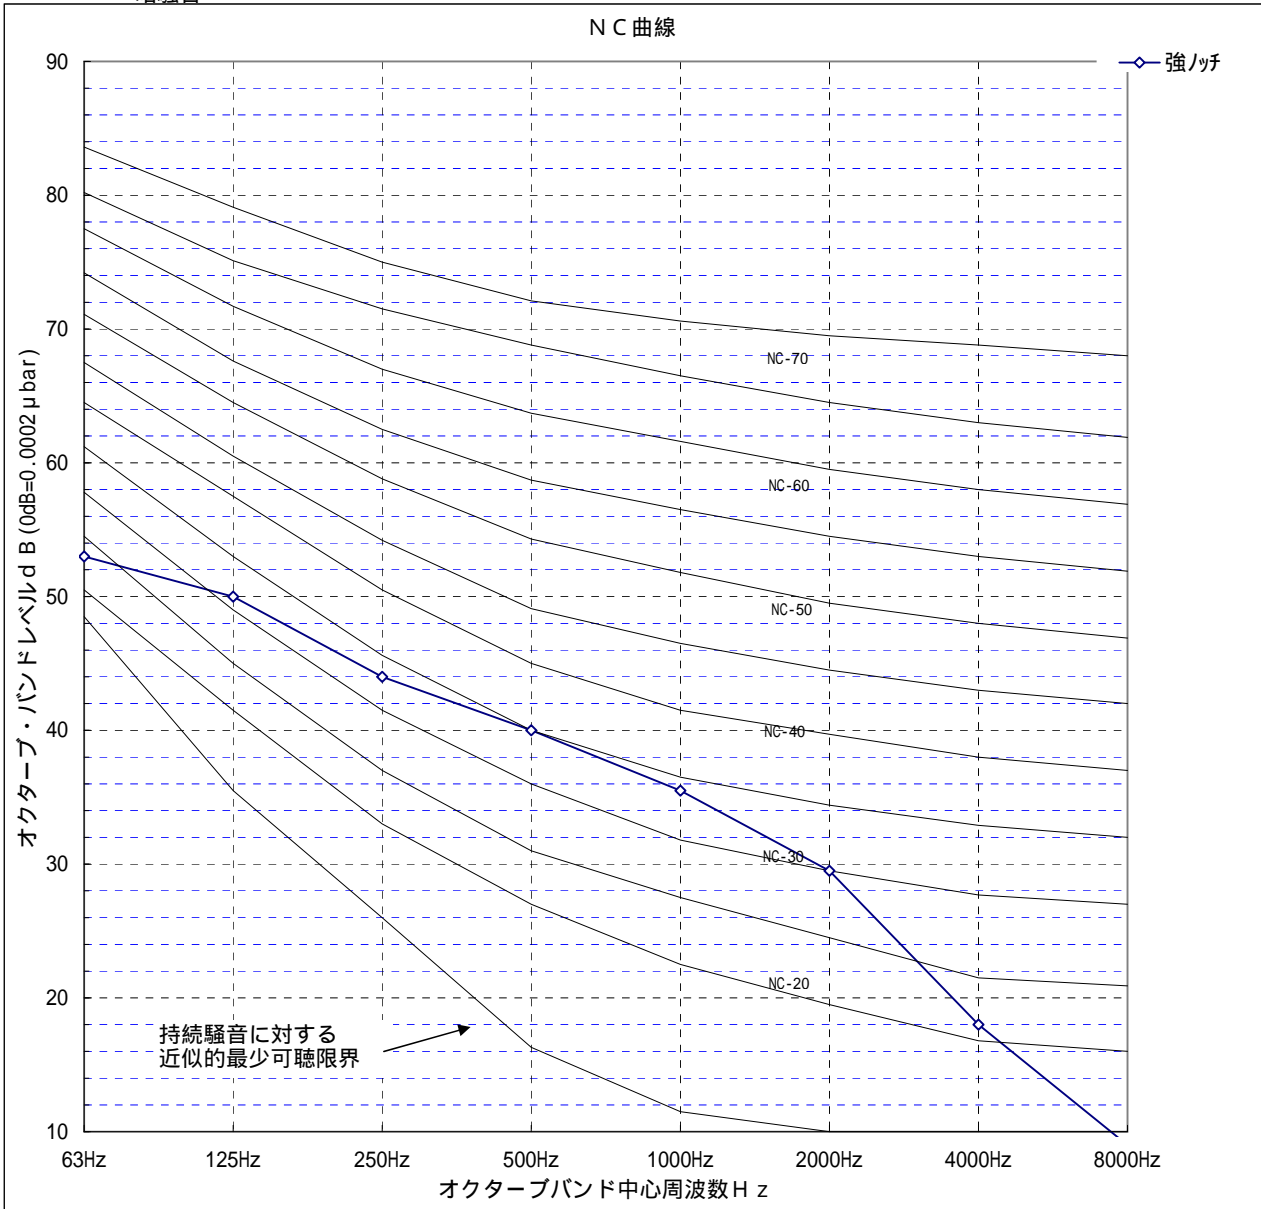

区分	参考・最終	仕様 (測定位置等)										
日付												
測定場所	無響音室											
使用計器												
暗騒音												
	機外静圧：85Pa 後ろ吸込み、円形ダクトフランジ仕様											
No	記号	条件	63Hz	125Hz	250Hz	500Hz	1000Hz	2000Hz	4000Hz	8000Hz	Aスケール	Aスケール計算
1		強ノッチ	53.0	50.0	44.0	40.0	35.5	29.5	18.0	9.0		42.0
2												
3												
4												
5												

暗騒音

WYNB0-7272A