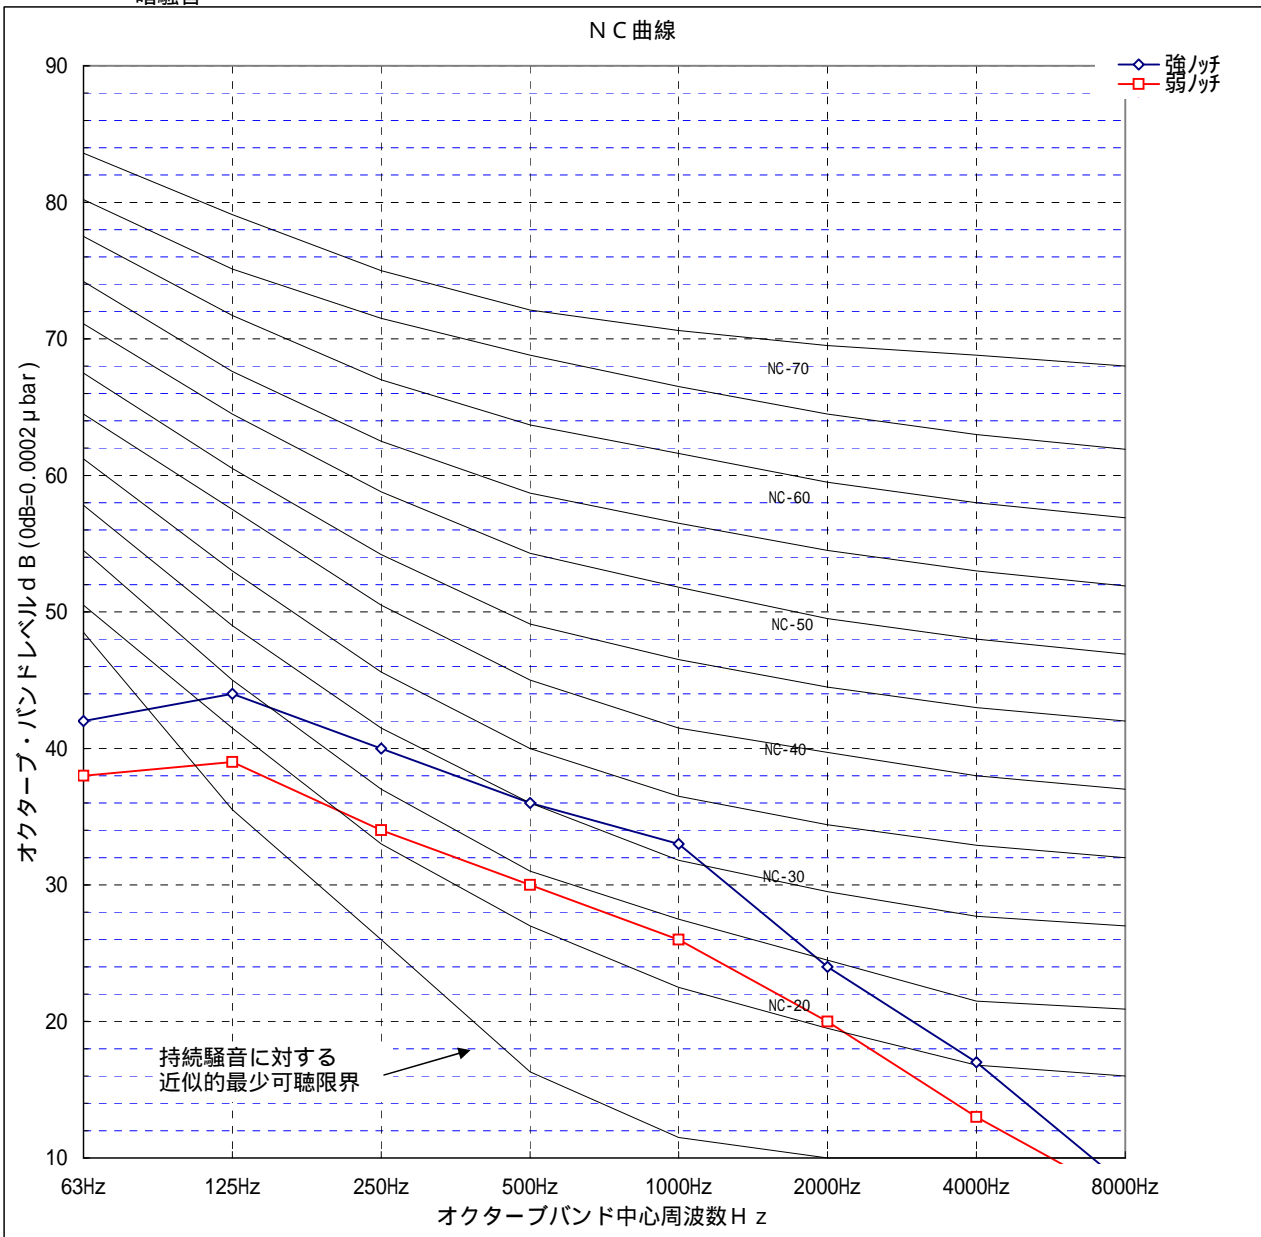

区分	参考・最終	仕様 (測定位置等)										
日付												
測定場所	無響音室											
使用計器												
暗騒音												
	機外静圧: 50Pa											
No	記号	条件	63Hz	125Hz	250Hz	500Hz	1000Hz	2000Hz	4000Hz	8000Hz	Aスケール	Aスケール計算
1		強ノッチ	42.0	44.0	40.0	36.0	33.0	24.0	17.0	8.0		38.0
2		弱ノッチ	38.0	39.0	34.0	30.0	26.0	20.0	13.0	7.0		32.0
3												
4												
5												

暗騒音

WYNB0-7226-B