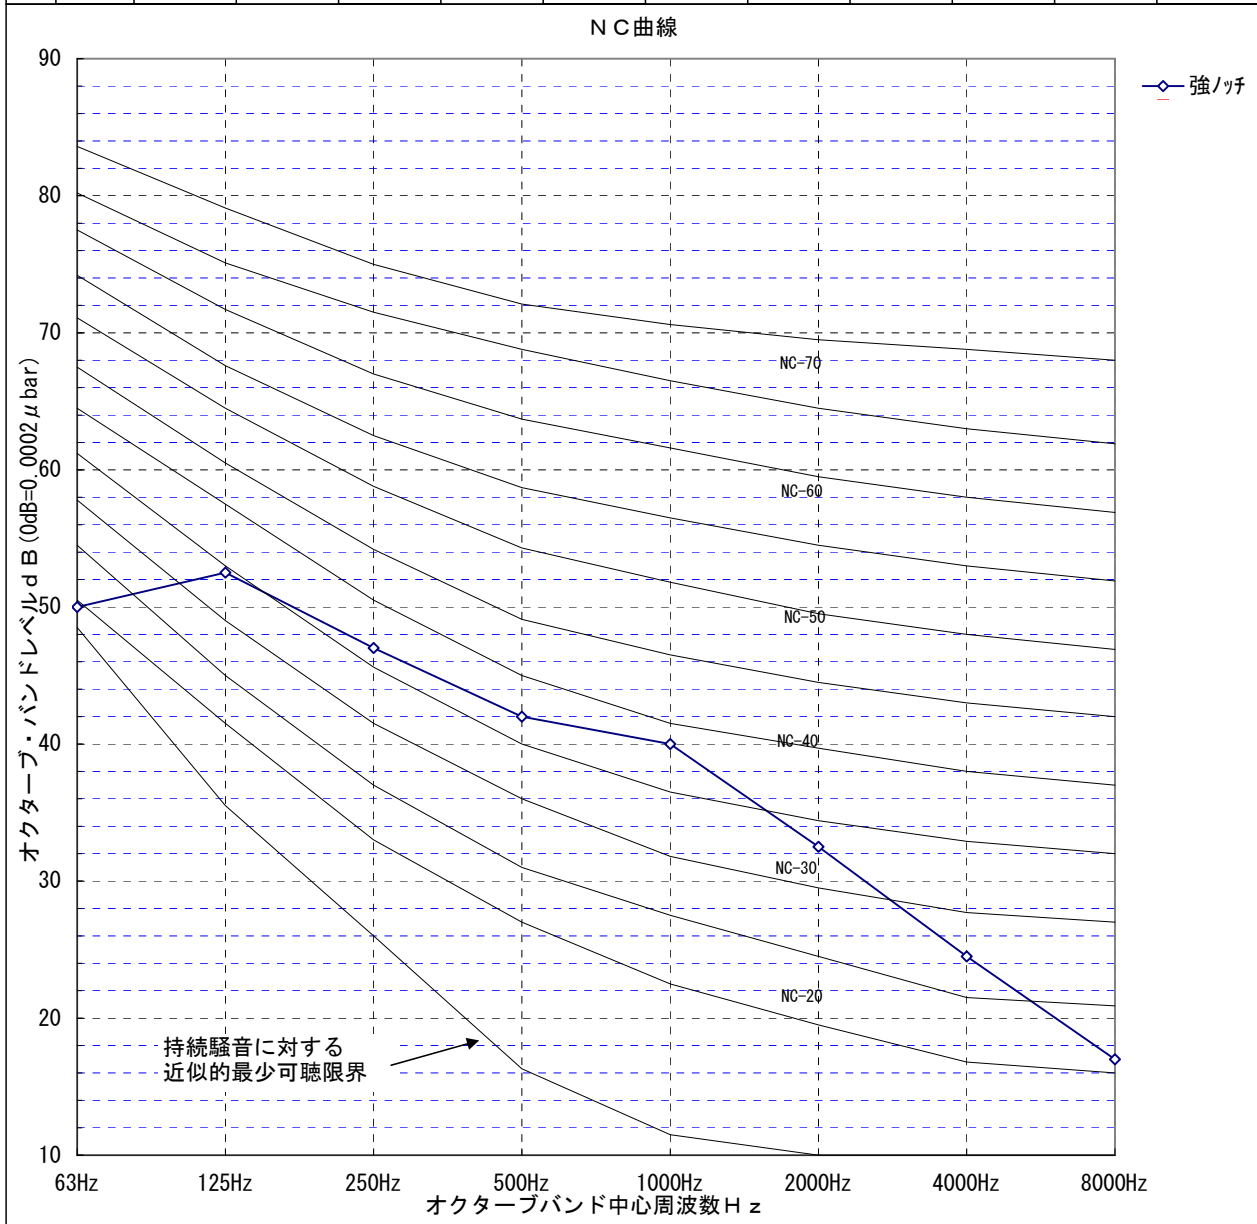

区分	最終	仕様 (測定位置等)									
測定場所	無響音室	機外静圧：85Pa 下吸込み、吹出し円形ダクトフランジ仕様 別売部品の角ダクト装着による、 機外静圧100Pa時も同一です。									
N_o	記号	条件	63Hz	125Hz	250Hz	500Hz	1000Hz	2000Hz	4000Hz	8000Hz	Aスケール
1		強ノッチ	50.0	52.5	47.0	42.0	40.0	32.5	24.5	17.0	45.0