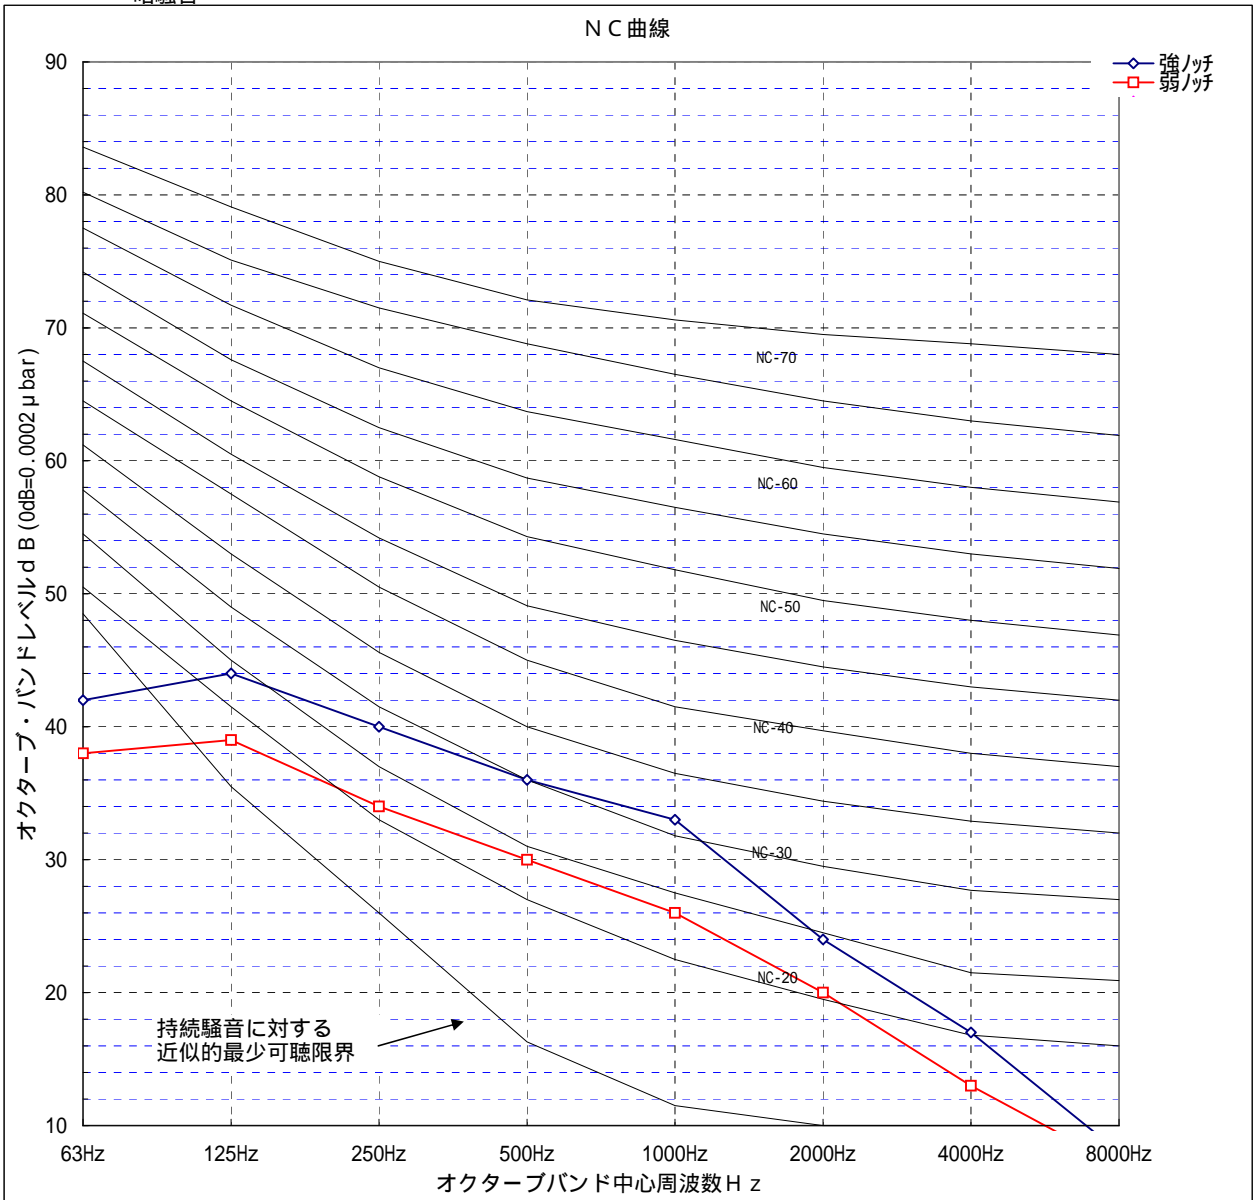

区分	参考・最終	仕様 (測定位置等)										
日付												
測定場所	無響音室											
使用計器												
暗騒音												
	機外静圧: 35Pa 後ろ吸込み、円形ダクトフランジ仕様											
No	記号	条件	63Hz	125Hz	250Hz	500Hz	1000Hz	2000Hz	4000Hz	8000Hz	Aスケール	Aスケール計算
1		強ノッチ	42.0	44.0	40.0	36.0	33.0	24.0	17.0	8.0		38.0
2		弱ノッチ	38.0	39.0	34.0	30.0	26.0	20.0	13.0	7.0		32.0
3												
4												
5												

暗騒音

WYNB0-7272A