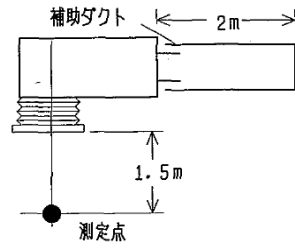

区分	最終	仕様 (測定位置等)									
測定場所	無響音室	機外静圧：85Pa 下吸込み、吹出し円形ダクトフランジ仕様 別売部品の角ダクト装着による、 機外静圧100Pa時も同一です。									
N_o	記号	条件	63Hz	125Hz	250Hz	500Hz	1000Hz	2000Hz	4000Hz	8000Hz	Aスケール
1		強ノッチ	50.0	52.5	47.0	42.0	40.0	32.5	24.5	17.0	45.0