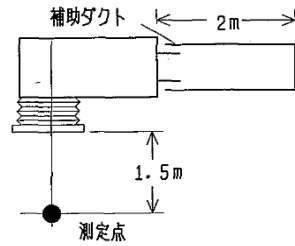

区分	最終	仕様 (測定位置等)									
測定場所	無響音室	機外静圧 : 35Pa 下吸込み、吹出し円形ダクトフランジ仕様 別売部品の角ダクト装着による、 機外静圧50Pa時も同一です。									
No	記号	条件	63Hz	125Hz	250Hz	500Hz	1000Hz	2000Hz	4000Hz	8000Hz	Aスケール
1		強ノッチ	45.0	47.0	43.0	39.0	36.0	27.0	20.0	11.0	41.0
2		弱ノッチ	41.0	42.0	37.0	33.0	29.0	23.0	16.0	10.0	35.0