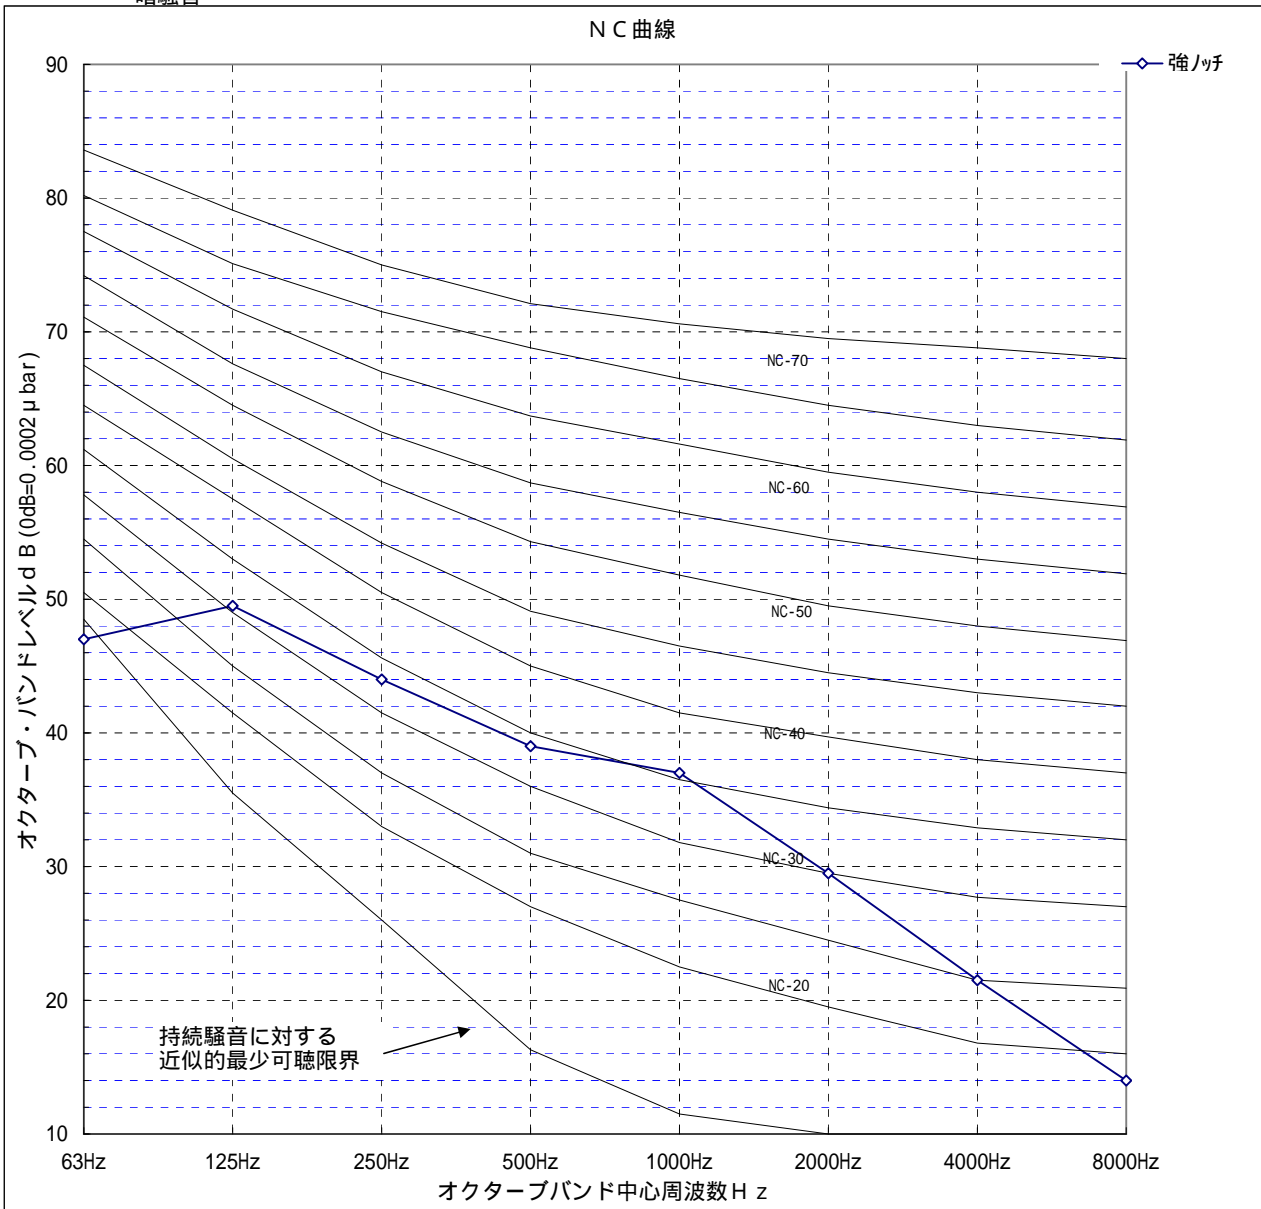

区分	参考・最終	仕様 (測定位置等)										
日付												
測定場所	無響音室											
使用計器												
暗騒音												
	機外静圧：100Pa 後ろ吸込み、吹出し角ダクトフランジ仕様											
No	記号	条件	63Hz	125Hz	250Hz	500Hz	1000Hz	2000Hz	4000Hz	8000Hz	Aスケール	Aスケール計算
1		強ノッチ	47.0	49.5	44.0	39.0	37.0	29.5	21.5	14.0		42.0
2												
3												
4												
5												

暗騒音

WYNBO-7226-B