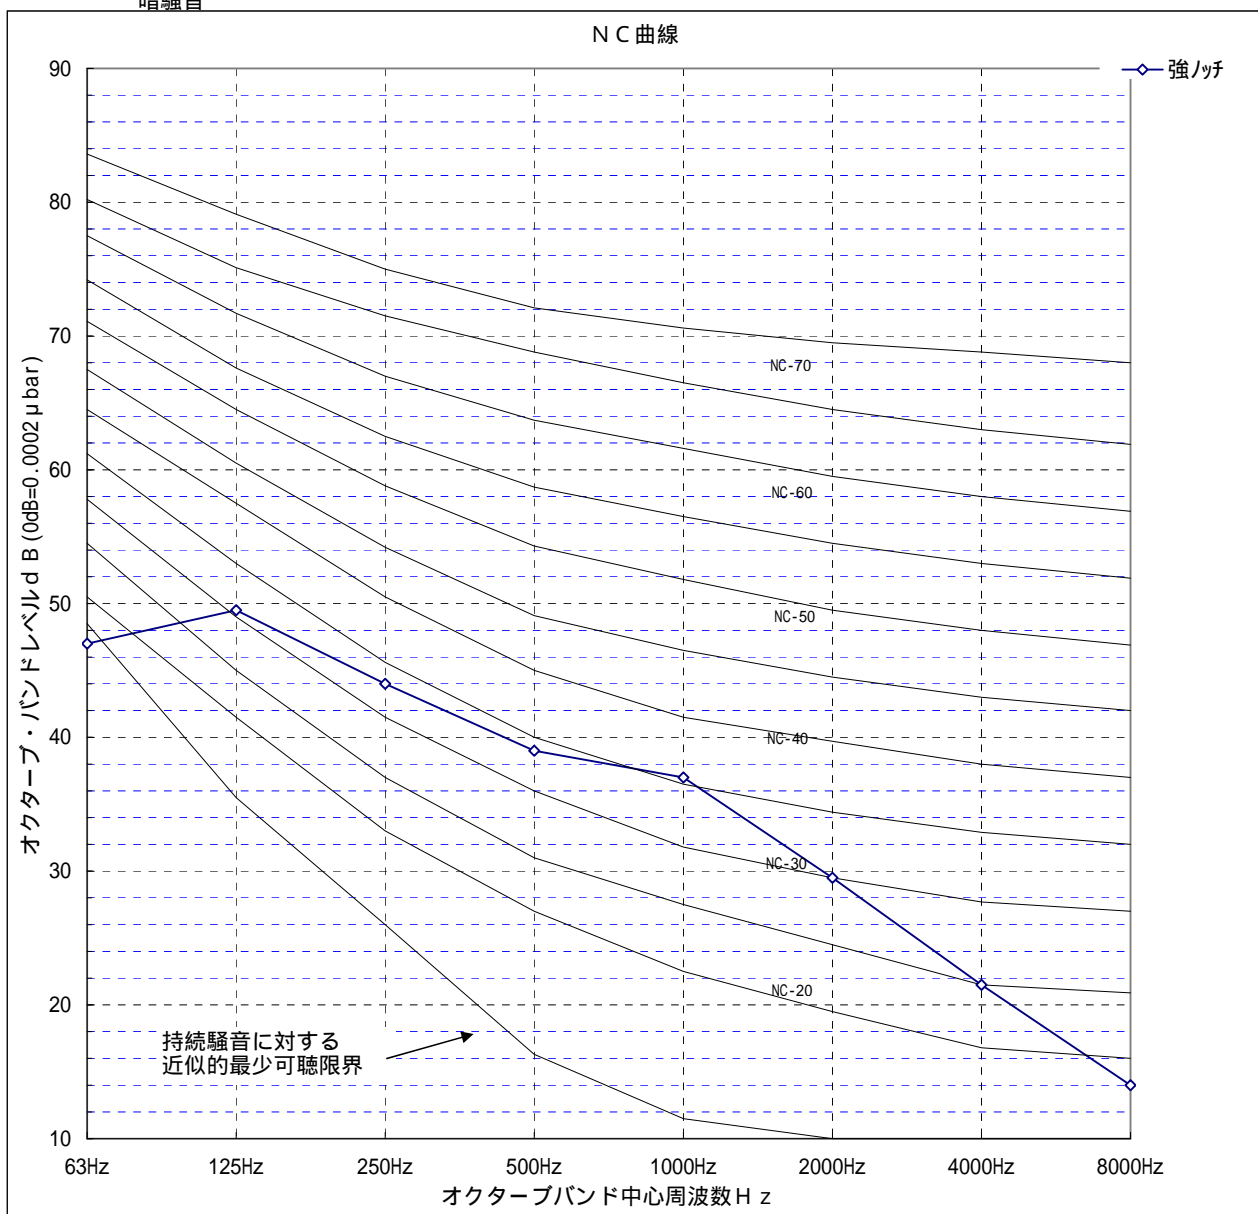

区分	参考・最終	仕様 (測定位置等)										
日付												
測定場所	無響音室											
使用計器												
暗騒音												
	機外静圧：85Pa 後ろ吸込み、円形ダクトフランジ仕様											
No	記号	条件	63Hz	125Hz	250Hz	500Hz	1000Hz	2000Hz	4000Hz	8000Hz	Aスケール	Aスケール計算
1		強ノッチ	47.0	49.5	44.0	39.0	37.0	29.5	21.5	14.0		42.0
2												
3												
4												
5												

暗騒音

WYNB0-7272A