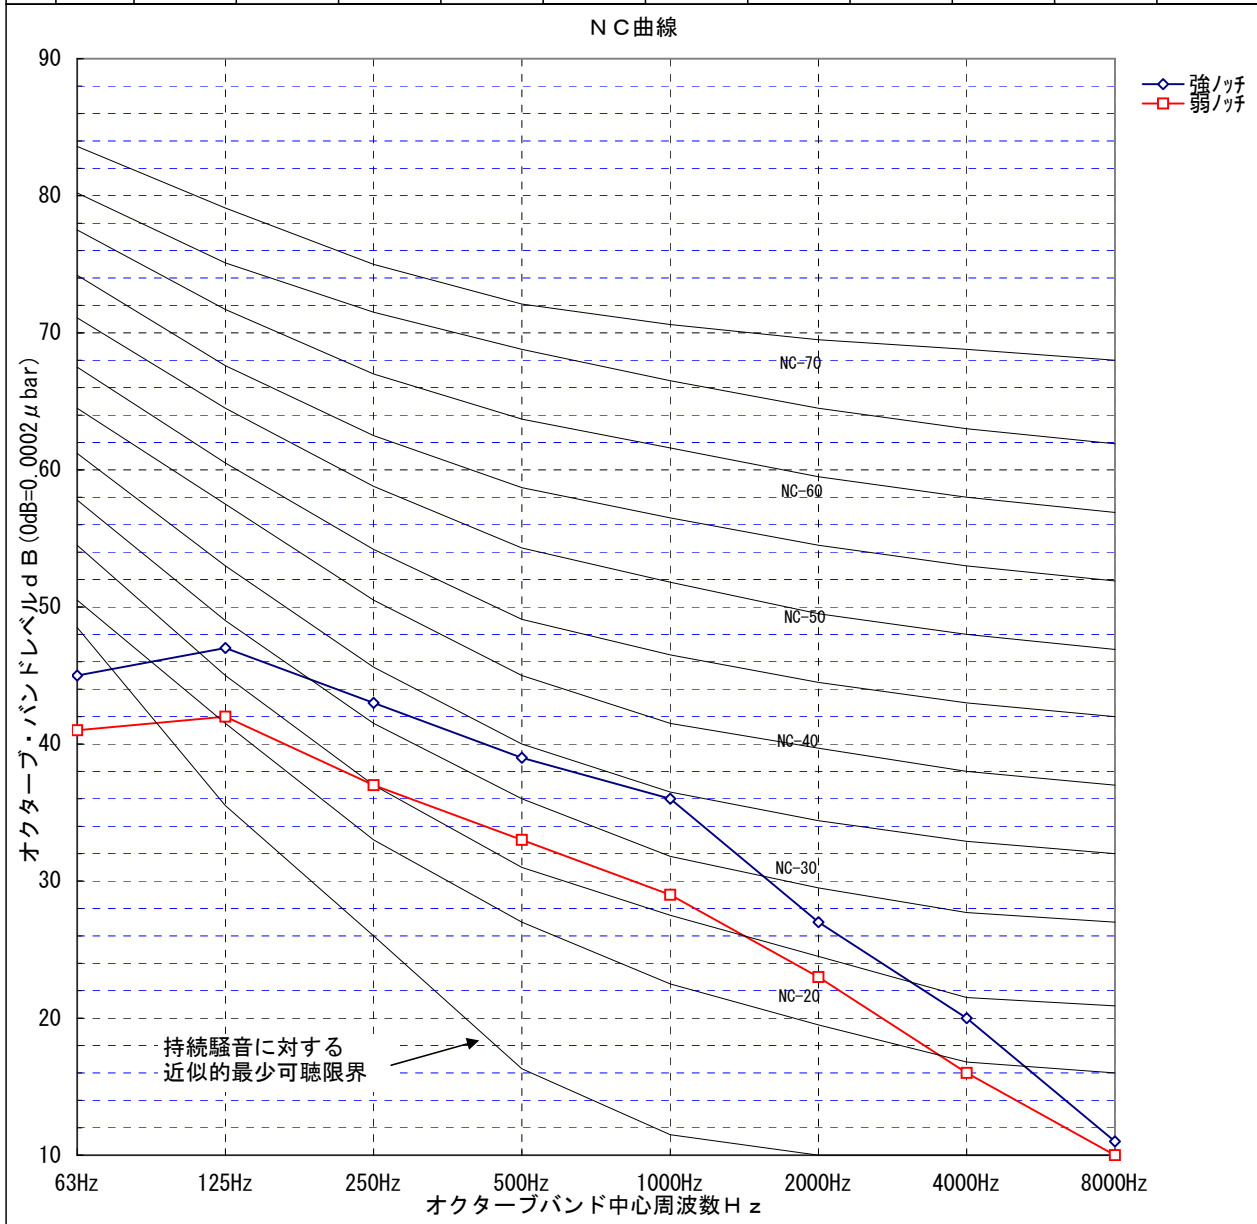

区分	最終	仕様 (測定位置等)									
測定場所	無響音室	機外静圧 : 35Pa 下吸込み、吹出し円形ダクトフランジ仕様 別売部品の角ダクト装着による、 機外静圧50Pa時も同一です。									
No	記号	条件	63Hz	125Hz	250Hz	500Hz	1000Hz	2000Hz	4000Hz	8000Hz	Aスケール
1		強ノッチ	45.0	47.0	43.0	39.0	36.0	27.0	20.0	11.0	41.0
2		弱ノッチ	41.0	42.0	37.0	33.0	29.0	23.0	16.0	10.0	35.0