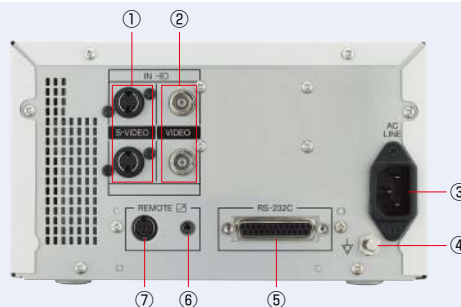

各部名称

①S-VIDEO映像入力端子/出力端子 ②VIDEO映像入力端子/出力端子 ③AC LINEソケット ④等電位化端子 ⑤RS-232C接続端子 ⑥REMOTE1端子(ステレオジャック) ⑦REMOTE2端子(MINI DIN8ピン)

外形寸法(単位:mm)

SMART QUALITY

あしたを、暮らしやすく。

暮らしの「本質」を見つめた、新しいものづくりへ。

これからの豊かさや幸せのために、私たちは「省エネ化」「省資源化」という社会全体の課題を解決しながら、人と社会・地域をつないで、ひとりひとりの「暮らしのクオリティ」を高める、新しいものづくりを推進していきます。