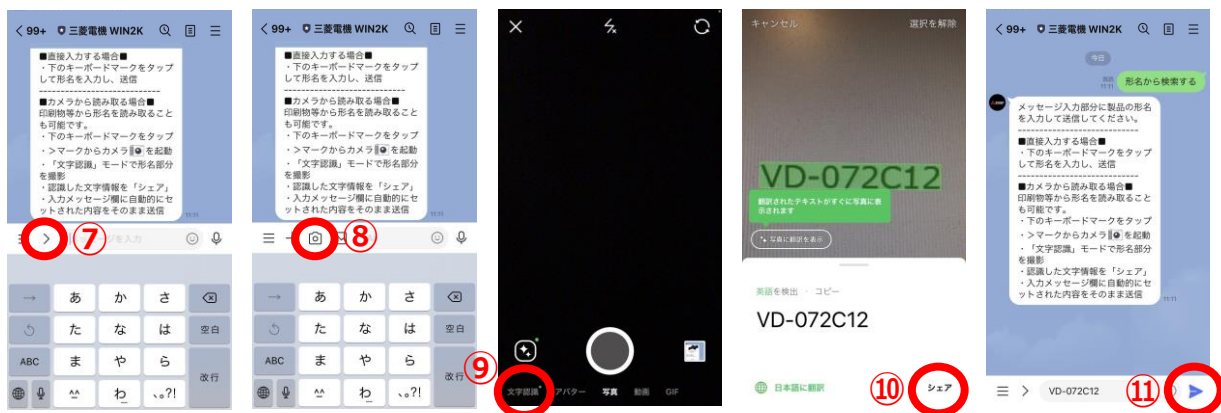

検索には、形名を直接入力する方法と、形名をカメラで読み取る方法があります。

④ 左の③をタップして形名を入力・

【直接入力する場合】

④ 左の③をタップして形名を入力・

左下のキーボードマーク(③)をタップし、形名を入力して送信すると製品情報(④)が自動応答されます。

それぞれ製品情報、取扱説明書、据付工事説明書のページへリンクしています。

WIN2Kの製品ページへ

取扱説明書のPDFページへ

据付工事説明書のPDFページへ

※入力内容が旧形品の場合

旧形品の製品情報（⑤が）自動応答されます。
フリックすると、入力した旧形名の現行品や代替品（⑥）も自動応答されています。

【カメラから読み取る場合】

>マーク（⑦）をタップし、次に📷マーク（⑧）をタップしてカメラを起動します。
カメラを起動したら「文字認識モード」（⑨）をタップし、形名部分を撮影。
認識された文字情報を「シェア」（⑩）すると、入力するメッセージ欄に形名が
セットされますので、送信（⑪）してください。