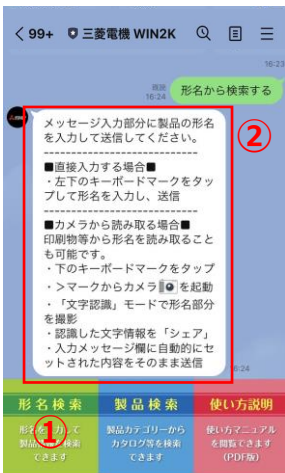

①iPhoneの場合

ホーム画面のApp Storeを開き、「LINE」と検索しダウンロード

②Androidの場合

ホーム画面のPlayストアを開き、「LINE」と検索しダウンロード

(3) LINEの友だち登録方法

①

- ・LINEのホーム画面をタップ(左①)
- ・友だち検索画面をタップ(左②)

QRコードで登録する場合は左③をタップし、以下画像を読み込み

検索で登録する場合は左④をタップし、「WIN2K」と入力

(4) 検索可能製品

- ・換気扇
- ・照明
- ・三菱 エコキュート
- ・電気温水器
- ・小型業務用エコキュート
- ・ジェットタオル
- ・スモークダッシュ
- ・業務用空気清浄機
- ・IHクッキングヒーター
- ・ビルトイン食器洗い乾燥機
- ・エコヌクール

(5) 使用方法・・・形名検索

「形名検索」(①)をタップすると、検索方法の説明(②)が自動応答で表示されます。

検索には、形名を直接入力する方法と、形名をカメラで読み取る方法があります。

④ 左の③をタップして形名を入力・

【直接入力する場合】

④ 左の③をタップして形名を入力・

左下のキーボードマーク(③)をタップし、形名を入力して送信すると製品情報(④)が自動応答されます。

それぞれ製品情報、取扱説明書、据付工事説明書のページへリンクしています。

WIN2Kの製品ページへ

取扱説明書のPDFページへ