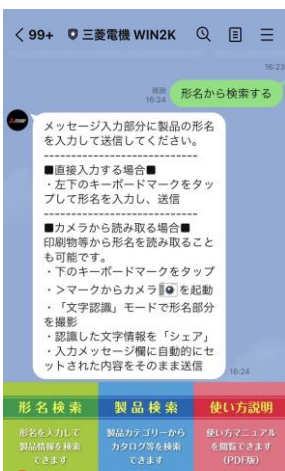

三菱電機(株)公式LINEアカウント 「三菱電機WIN2K」

使い方マニュアル

2021年9月時点

(1) LINE公式アカウント「三菱電機WIN2K」でできること

- ・形名を入力するだけで**製品情報を簡単に入手**いただけます
 - ・旧形名を入力すると**現行・代替品をご案内**します
 - ・カタログや販促資料、動画コンテンツも簡単に閲覧いただけます
- ※WIN2Kサイトへリンク

(2) LINEアプリのダウンロード方法

①iPhoneの場合

ホーム画面のApp Storeを開き、「LINE」と検索しダウンロード

②Androidの場合

ホーム画面のPlayストアを開き、「LINE」と検索しダウンロード

(3) LINEの友だち登録方法

①

- ・LINEのホーム画面をタップ(左①)
- ・友だち検索画面をタップ(左②)

QRコードで登録する場合は左③をタップし、以下画像を読み込み

検索で登録する場合は左④をタップし、「WIN2K」と入力

(4) 検索可能製品

- ・換気扇
- ・照明
- ・三菱 エコキュート
- ・電気温水器
- ・小型業務用エコキュート
- ・ジェットタオル
- ・スモークダッシュ
- ・業務用空気清浄機
- ・IHクッキングヒーター
- ・ビルトイン食器洗い乾燥機
- ・エコヌクール

(5) 使用方法・・・形名検索

「形名検索」(①)をタップすると、検索方法の説明(②)が自動応答で表示されます。

検索には、形名を直接入力する方法と、形名をカメラで読み取る方法があります。

④ 左の③をタップして形名を入力・

【直接入力する場合】

④ 左の③をタップして形名を入力・

左下のキーボードマーク(③)をタップし、形名を入力して送信すると製品情報(④)が自動応答されます。

それぞれ製品情報、取扱説明書、据付工事説明書のページへリンクしています。

WIN2Kの製品ページへ

取扱説明書のPDFページへ